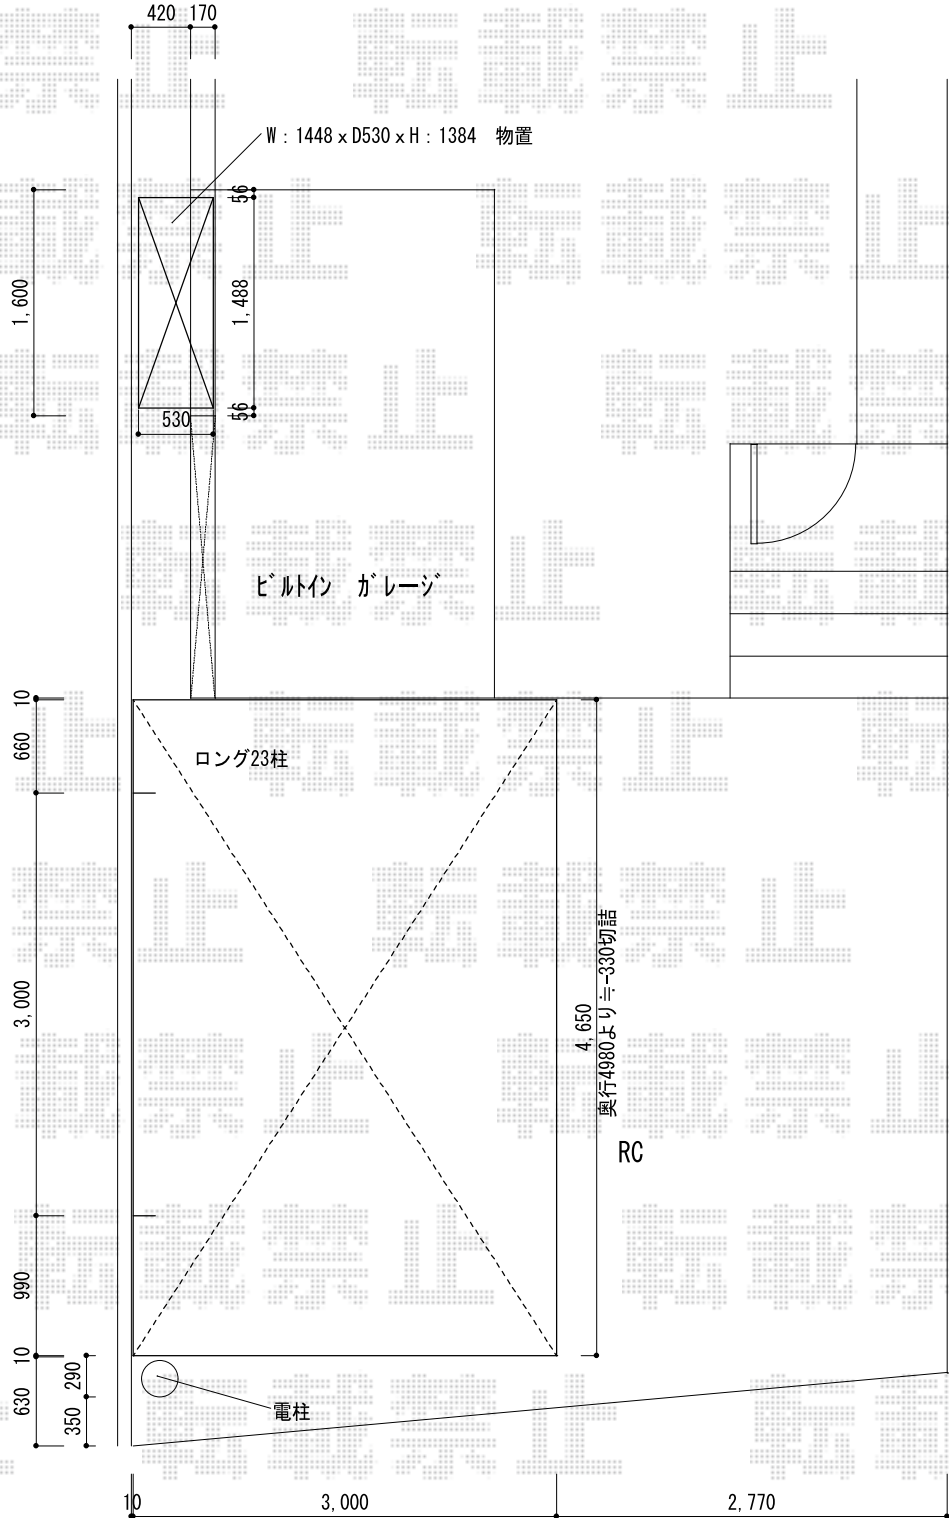

カーブポートシグマIII 積雪~30cm対応

タクボ物置 M-155CF グランプレステージジャスト
 間口=1,488mm
 奥行=530mm
 高さ=1,400mm
 色：【未定】
 屋根タイプ：標準型
 耐荷重タイプ：一般型
 棚タイプ：全面棚タイプ

トステム カーブポートシグマIII 積雪~30cm対応
 幅=3,000mm
 奥行=4,980mm
 色：シャイングレー
 屋根材：ポリカーボネート（ブルースモーク）
 柱仕様：ロング柱23仕様（有効高 約2,300mm）

現場状況や作図制限により概略図の内容と多少の違いが生じることがございます。
 施工時は、現場優先とさせて頂きたく思いますので、お立会い頂き、
 最終のご指示のほど、何卒、宜しくお願い致します。

EX-SHOP
[HTTP://WWW.EX-SHOP.NET](http://www.ex-shop.net)

担当：西村