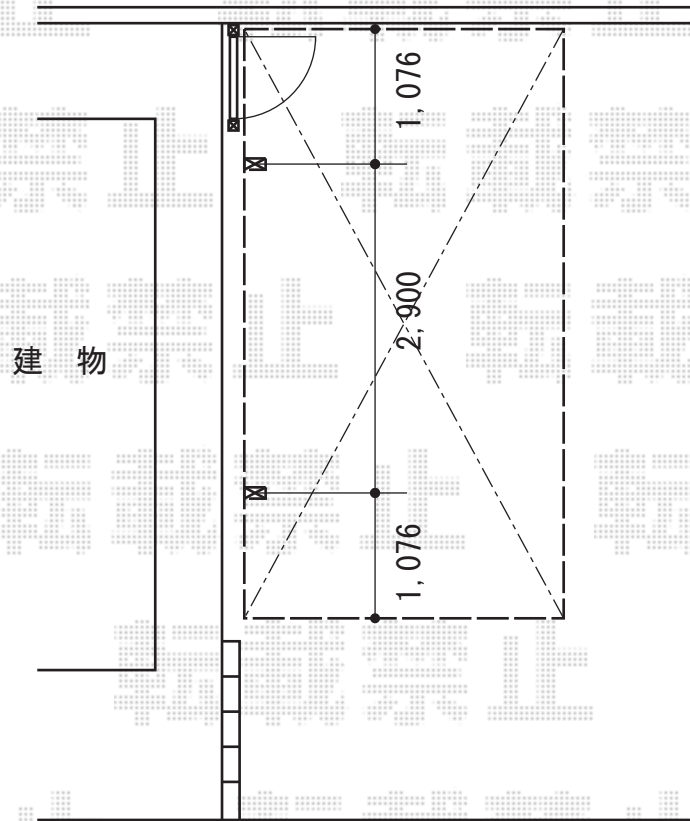

# レイナポート 積雪～20cm対応

YKK AP レイナポート 積雪～20cm対応

幅=2,700mm

奥行=5,052mm

色：ブラウン

屋根材：熱線遮断ポリカーボネート（アースブルーマット調）

柱仕様：ハイルーフ柱仕様（有効高 約2,355mm）

現場状況や作図制限により概略図の内容と多少の違いが生じることがございます。  
施工時は、現場優先とさせて頂きたく思いますので、お立会い頂き、  
最終のご指示のほど、何卒、宜しくお願い致します。