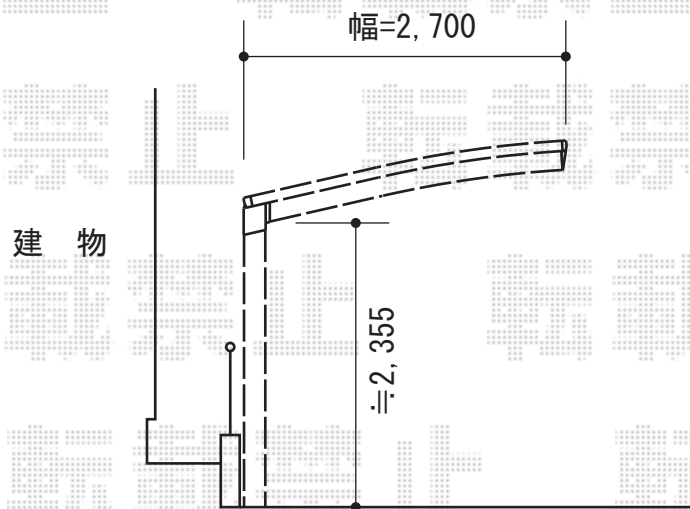

# レイナポート 積雪～20cm対応

YKK AP レイナポート 積雪～20cm対応

幅=2,700mm

奥行=5,052mm

色：ブラウン

屋根材：熱線遮断ポリカーボネート（アースブルーマット調）

柱仕様：ハイルーフ柱仕様（有効高 約2,355mm）

現場状況や作図制限により概略図の内容と多少の違いが生じることがございます。  
施工時は、現場優先とさせて頂きたく思いますので、お立会い頂き、  
最終のご指示のほど、何卒、宜しくお願い致します。