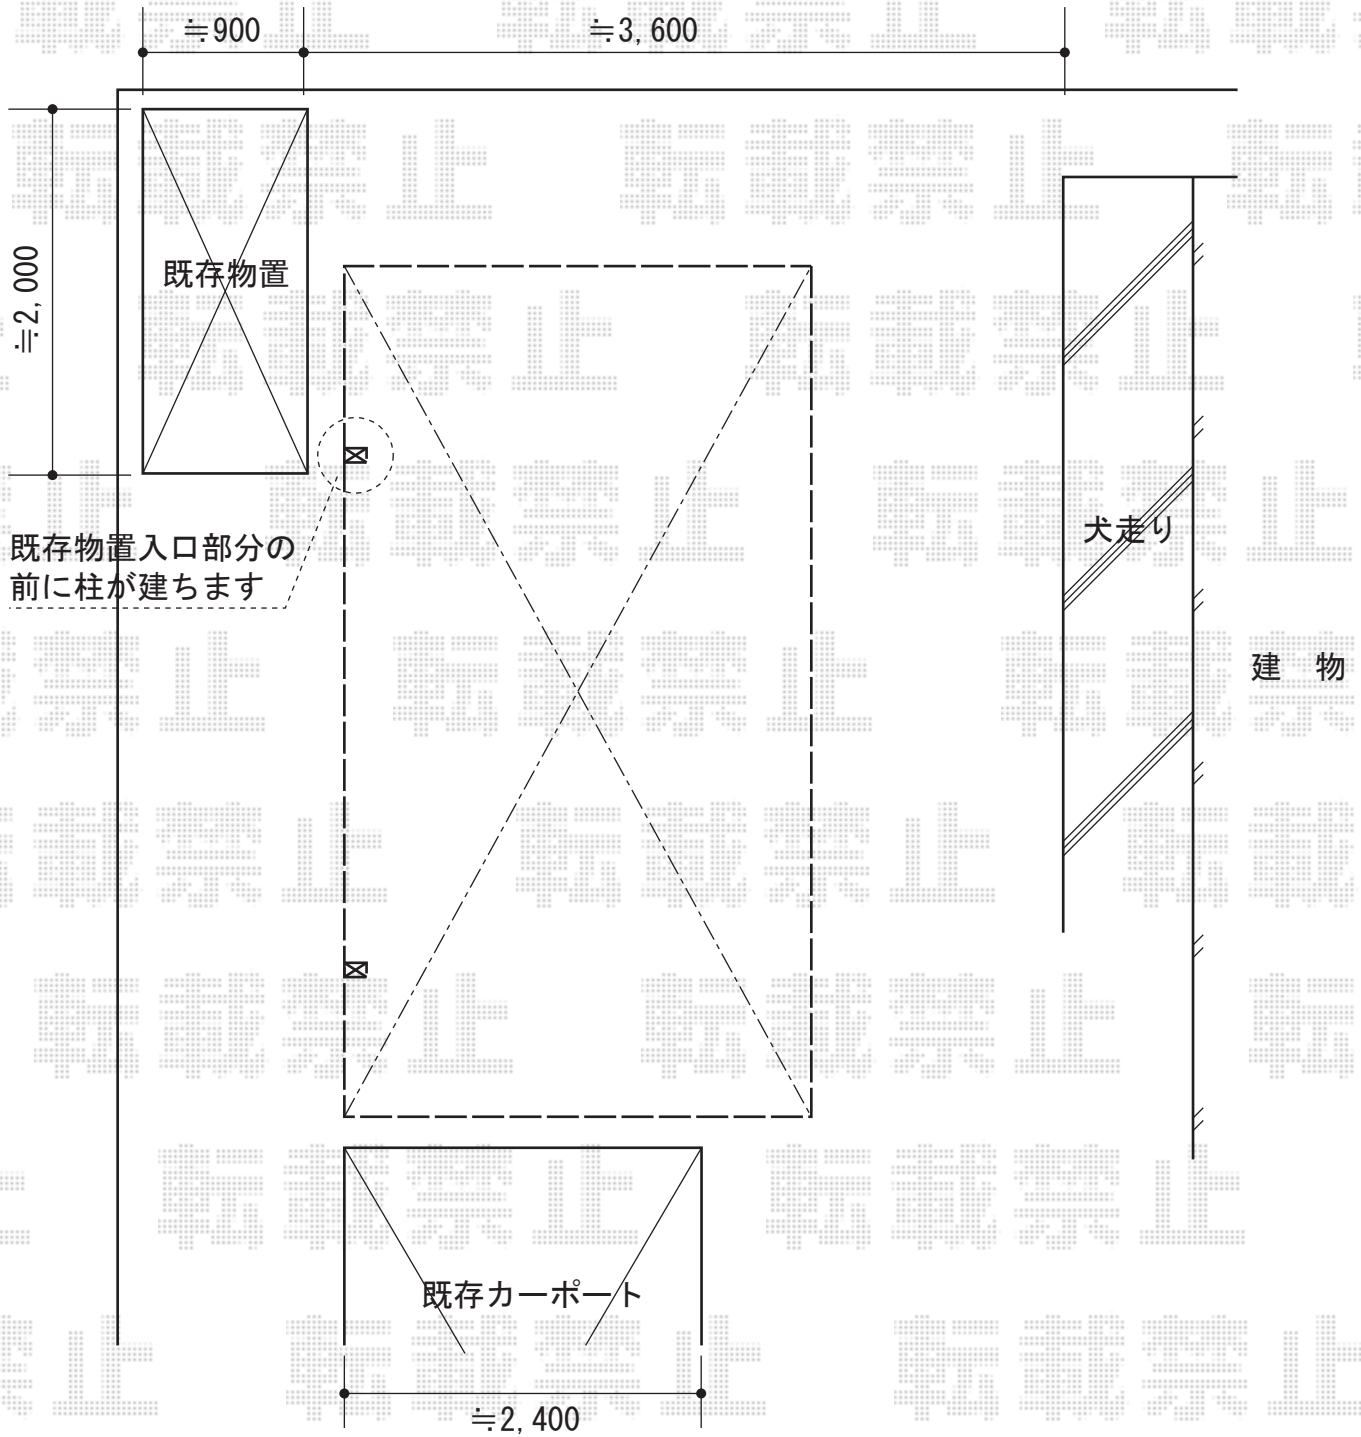

# カーポートシグマIII 積雪～30cm対応

トステム  
カーポートシグマIII 積雪～30cm対応  
幅=2,701mm  
奥行=4,980mm  
色：ブラック  
屋根材：熱線吸収ポリカーボネート（ライトブルーマット調）  
柱仕様：標準柱仕様（有効高 約1,800mm）

現場状況や作図制限により概略図の内容と多少の違いが生じることがございます。  
施工時は、現場優先とさせて頂きたく思いますので、お立会い頂き、  
最終のご指示のほど、何卒、宜しくお願い致します。