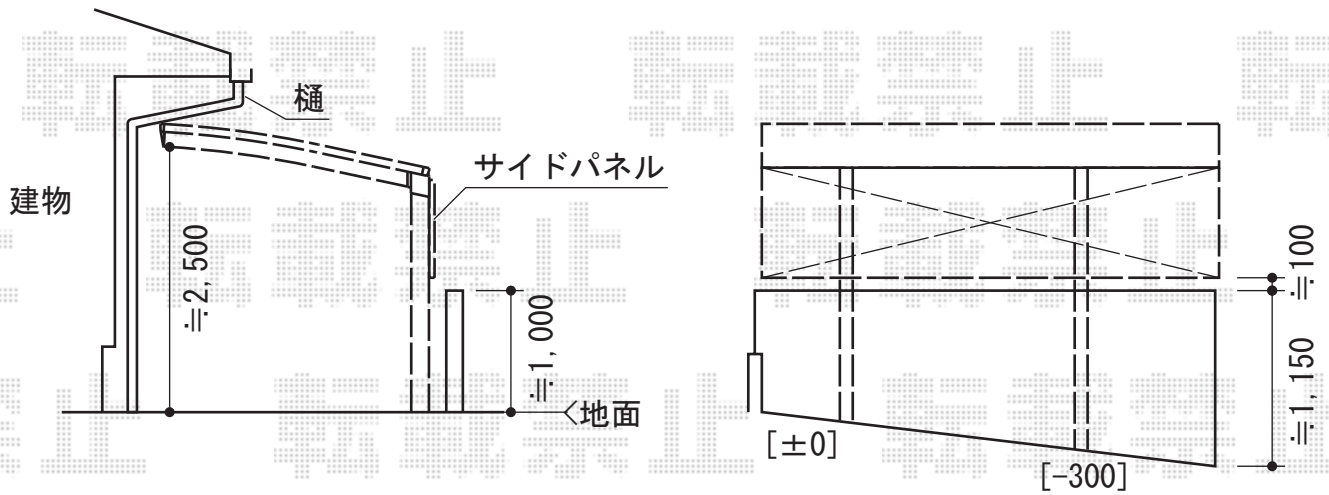

プレシオスポート 積雪～20cm対応

Value Select プレシオスポート 積雪～20cm対応  
 幅=2,700mm 奥行=5,052mm  
 色：グレースブラウン  
 屋根材：ポリカーボネート（スカイブルー）  
 柱仕様：ハイルーフ柱仕様（有効高 約2,250mm）

Value Select プレシオスポート用 サイドパネル（1段）  
 奥行サイズ：長さ51用  
 高さ=1,036mm 色：グレースブラウン  
 パネル材：熱線遮断ポリカーボネート（スカイブルーマット調）  
 柱仕様：ハイルーフ用（間柱1本）