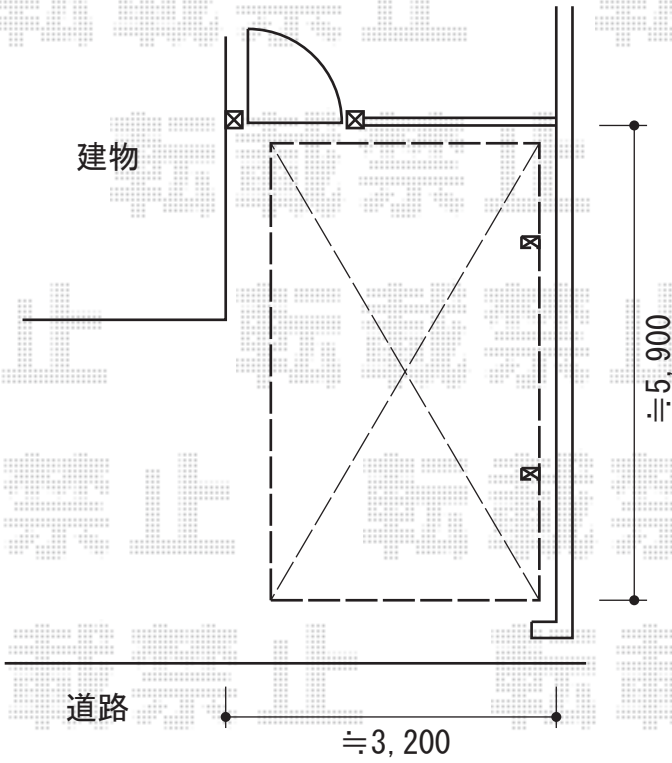

プレシオスポート 積雪～20cm対応

Value Select プレシオスポート 積雪～20cm対応  
 幅=2,700mm 奥行=5,052mm  
 色：グレースブラウン  
 屋根材：ポリカーボネート（スカイブルー）  
 柱仕様：ハイルーフ柱仕様（有効高 約2,250mm）

Value Select プレシオスポート用 サイドパネル（1段）  
 奥行サイズ：長さ51用  
 高さ=1,036mm 色：グレースブラウン  
 パネル材：熱線遮断ポリカーボネート（スカイブルーマット調）  
 柱仕様：ハイルーフ用（間柱1本）

現場状況や作図制限により概略図の内容と多少の違いが生じることがございます。  
 施工時は、現場優先とさせて頂きたく思いますので、お立会い頂き、  
 最終のご指示のほど、何卒、宜しくお願い致します。

EX-SHOP  
 HTTP://WWW.EX-SHOP.NET

担当：白賀