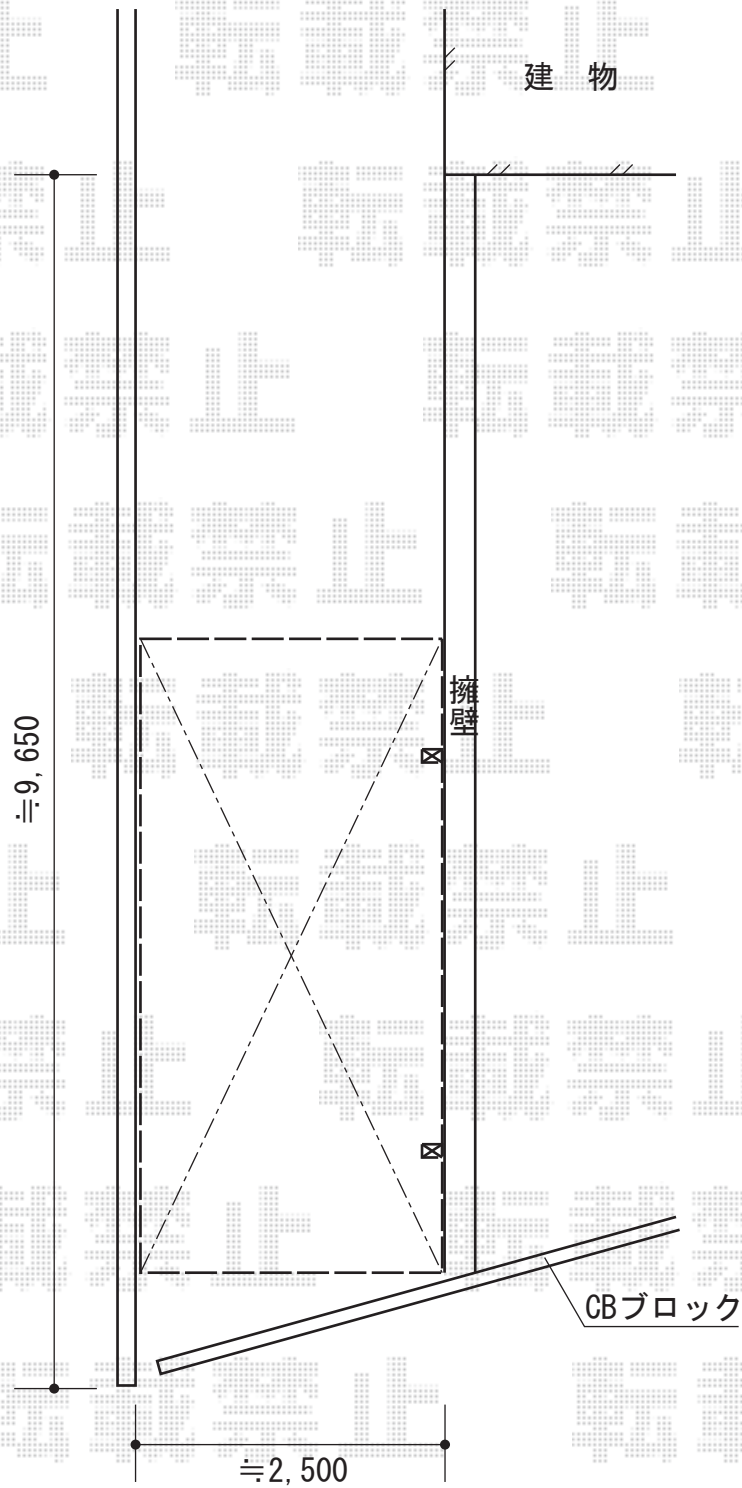

プレシオスポーツ 積雪～20cm対応

Value Select プレシオスポーツ 積雪～20cm対応
幅=2,400mm
奥行=5,052mm
色：ノーブルステン
屋根材：ポリカーボネート（スカイブルー）
柱仕様：ハイルーフ柱仕様（有効高 約2,250mm）

現場状況や作図制限により概略図の内容と多少の違いが生じることがございます。
施工時は、現場優先とさせて頂きたく思いますので、お立会い頂き、
最終のご指示のほど、何卒、宜しくお願い致します。