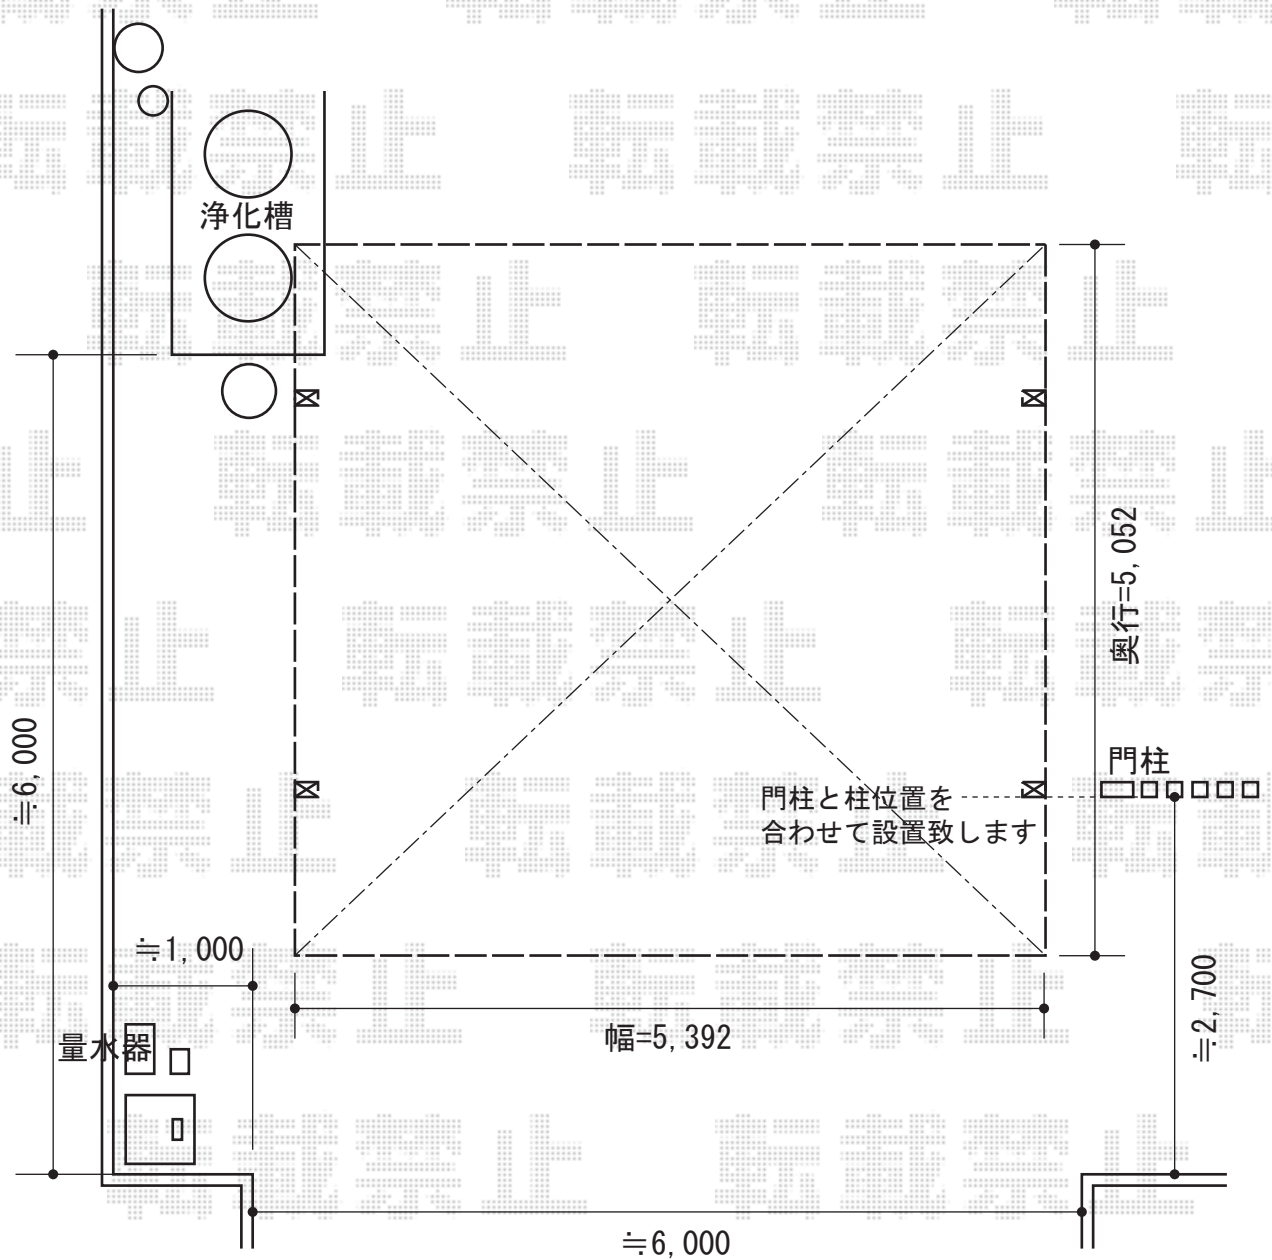

# プレシオSPORT ワイド 積雪～20cm対応

## プレシオSPORT ワイド 積雪～20cm対応

幅=5,392mm

奥行=5,052mm

色：ノーブルステン

屋根材：熱線遮断ポリカーボネート（スカイブルーマット調）

柱仕様：ハイルーフ柱仕様（有効高 約2,250mm）

現場状況や作図制限により概略図の内容と多少の違いが生じることがございます。  
施工時は、現場優先とさせて頂きたく思いますので、お立会い頂き、  
最終のご指示のほど、何卒、宜しくお願い致します。