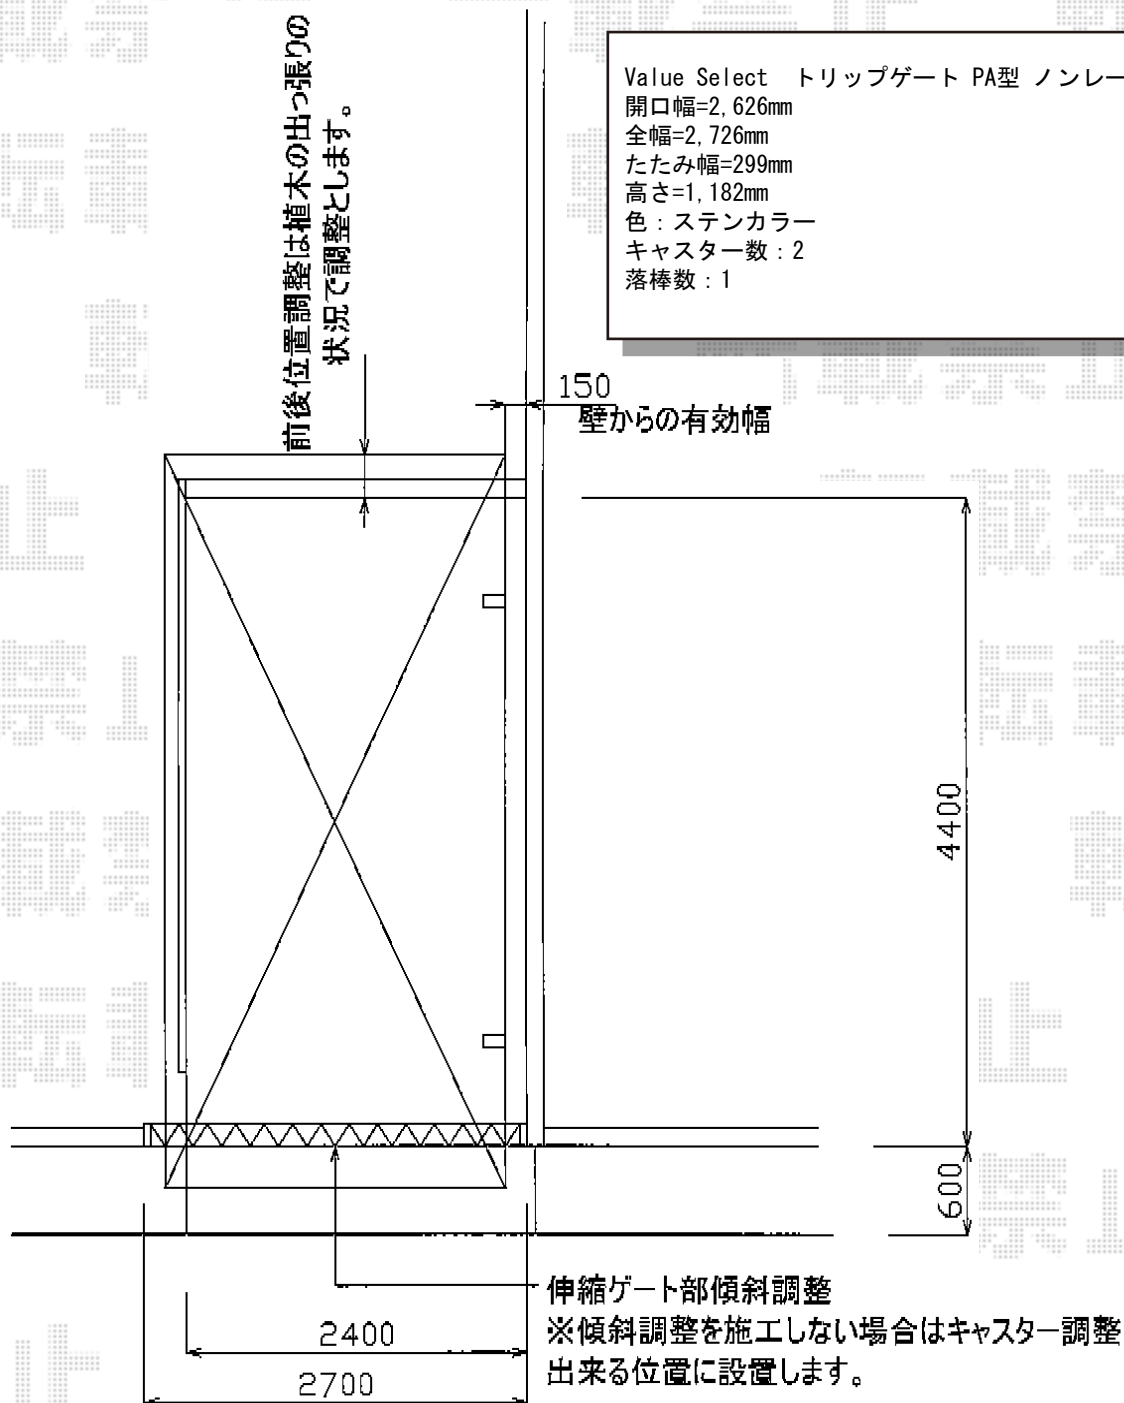

カーポート・カーゲート

トステム テールポートシグマIII 積雪～30cm対応
幅=2,400mm
奥行=4,980mm
色：シャイングレー
屋根材：熱線吸収ポリカーボネート（ライトブルーマット調）
柱仕様：標準柱仕様（有効高 約1,804mm）

現場状況や作図制限により概略図の内容と多少の違いが生じることがございます。
施工時は、現場優先とさせて頂きたく思いますので、お立会い頂き、
最終のご指示のほど、何卒、宜しくお願い致します。