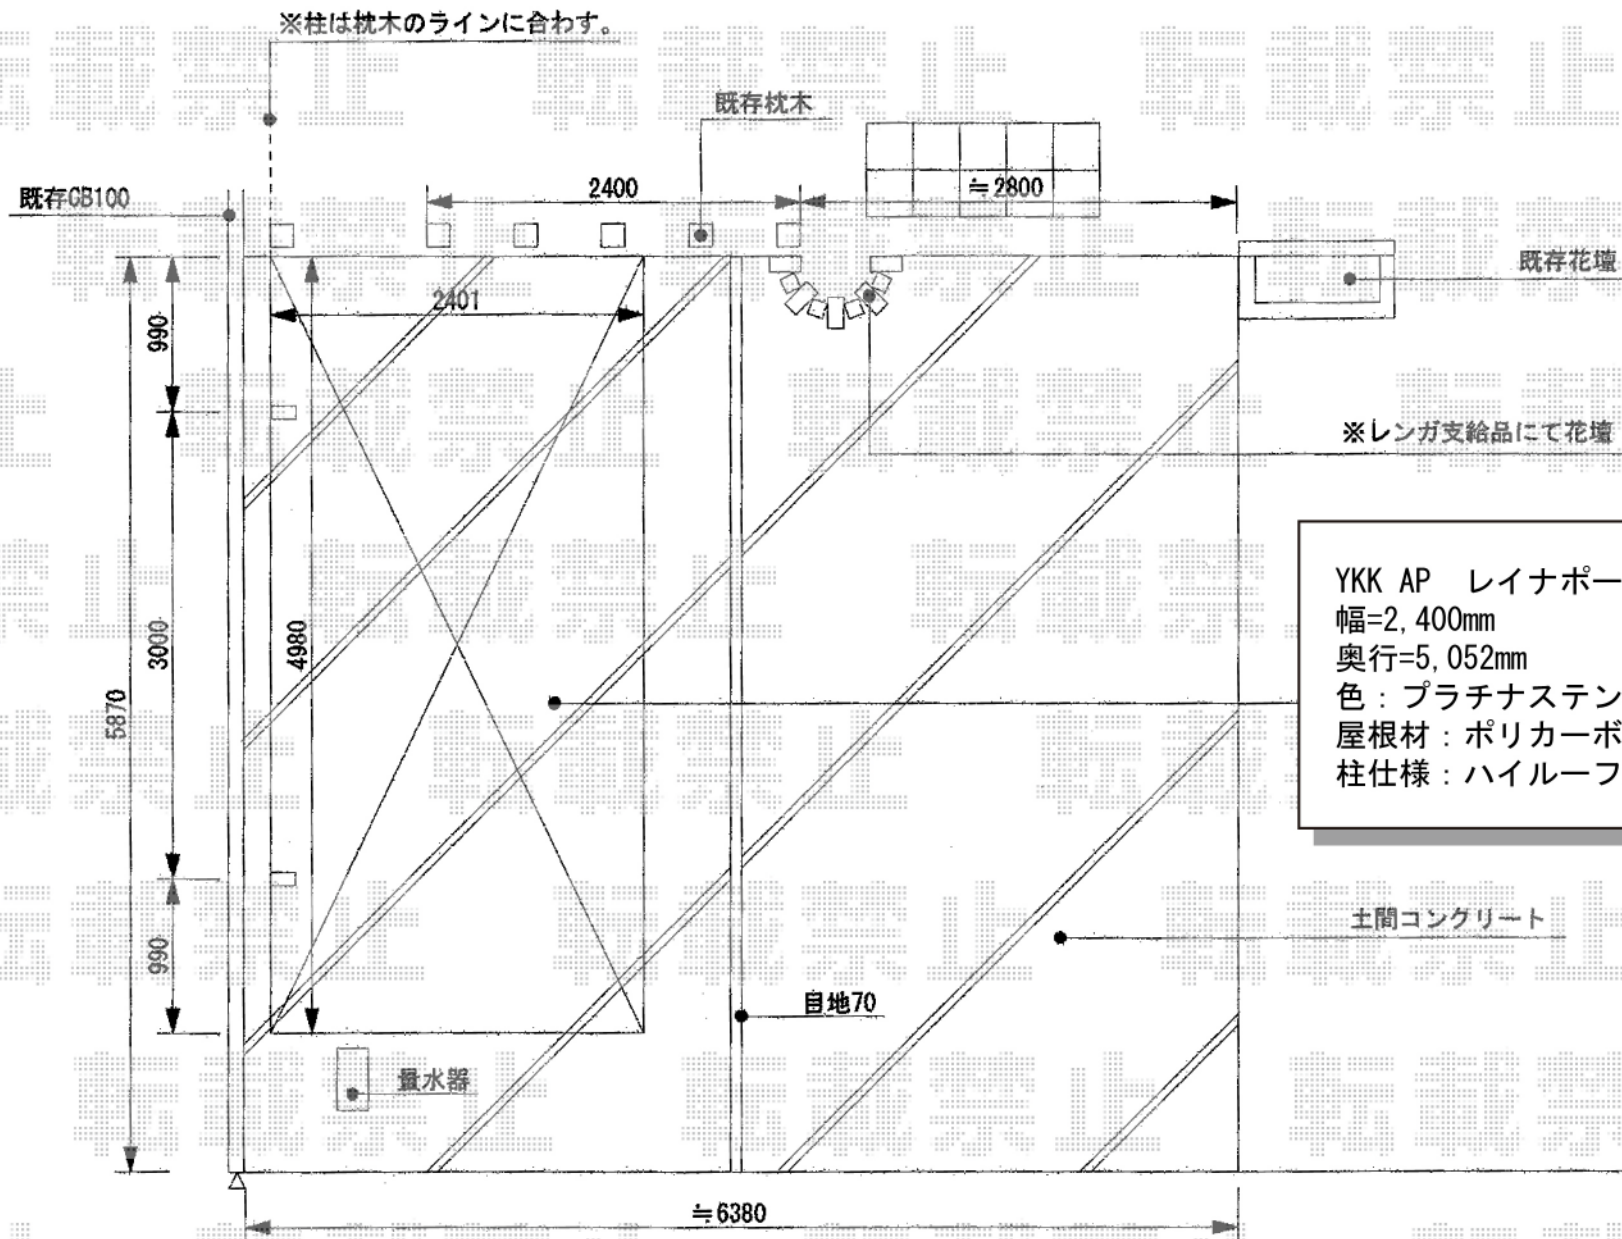

# レイナポート 積雪～20cm対応

YKK AP レイナポート 積雪～20cm対応  
 幅=2,400mm  
 奥行=5,052mm  
 色：プラチナステン  
 屋根材：ポリカーボネート（アースブルー）  
 柱仕様：ハイルーフ柱仕様（有効高 約2,355mm）

現場状況や作図制限により概略図の内容と多少の違いが生じることがございます。  
 施工時は、現場優先とさせて頂きたく思いますので、お立会い頂き、  
 最終のご指示のほど、何卒、宜しくお願い致します。