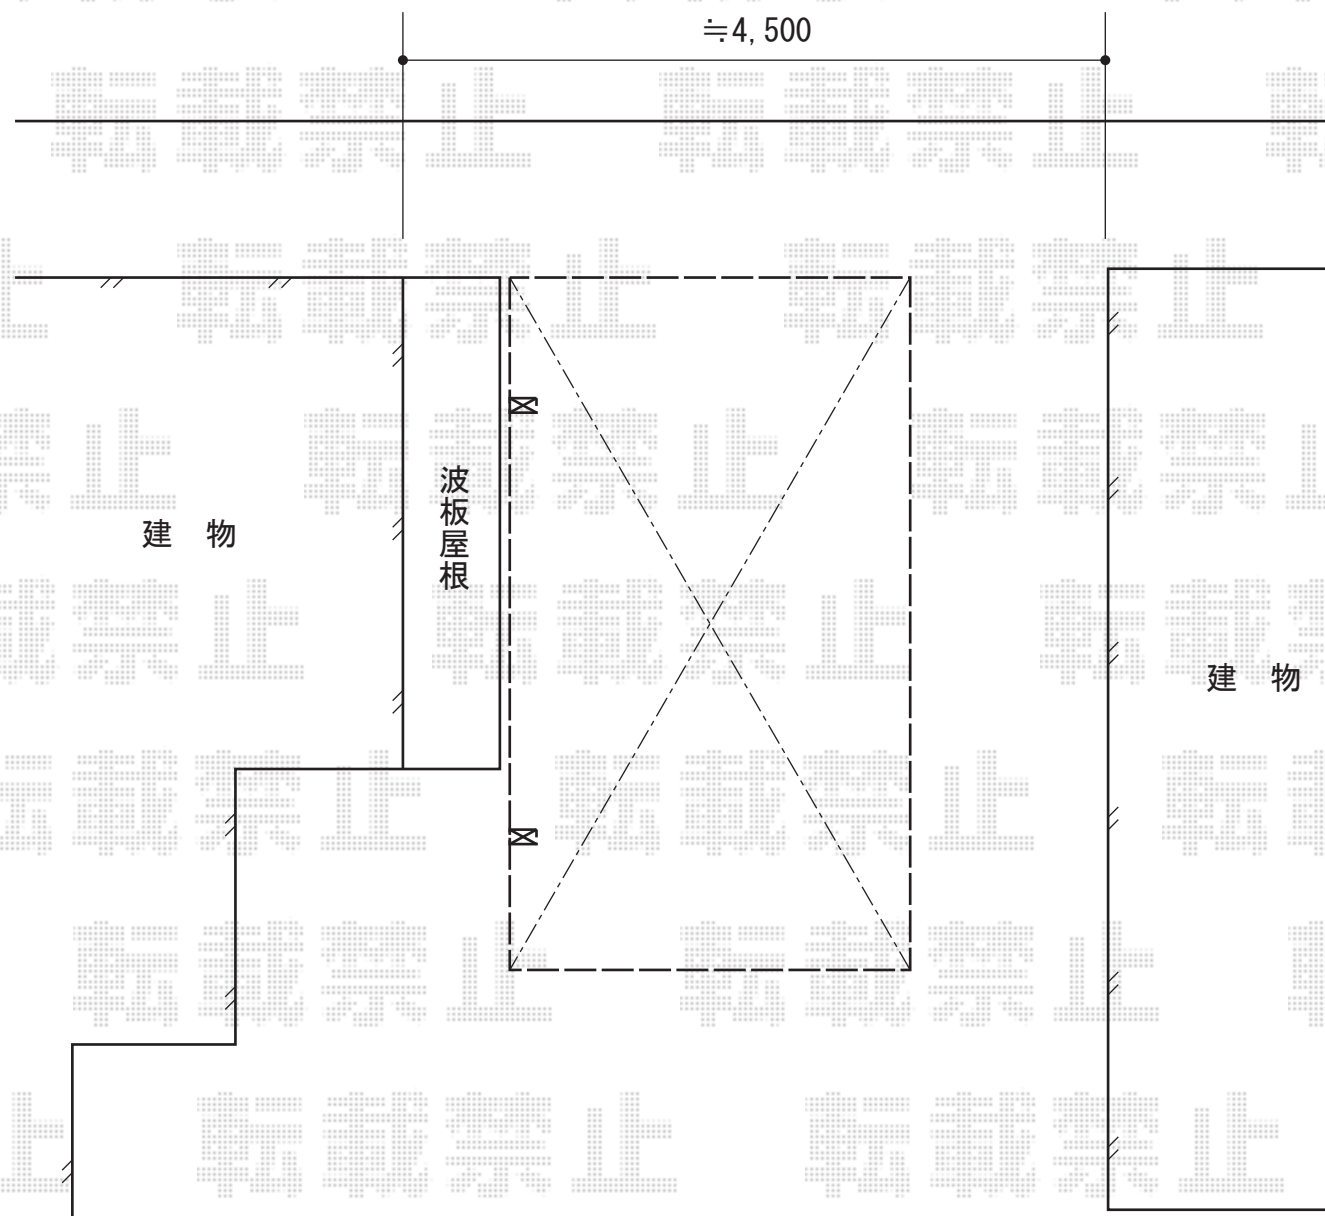

プレシオスポート 積雪～20cm対応

プレシオスポート 積雪～20cm対応

幅=2,700mm

奥行=5,052mm

色：グレースブラウン

屋根材：ポリカーボネート（スカイブルー）

柱仕様：ハイルーフ柱仕様（有効高 約2,250mm）

現場状況や作図制限により概略図の内容と多少の違いが生じることがございます。
施工時は、現場優先とさせて頂きたく思いますので、お立会い頂き、
最終のご指示のほど、何卒、宜しくお願い致します。