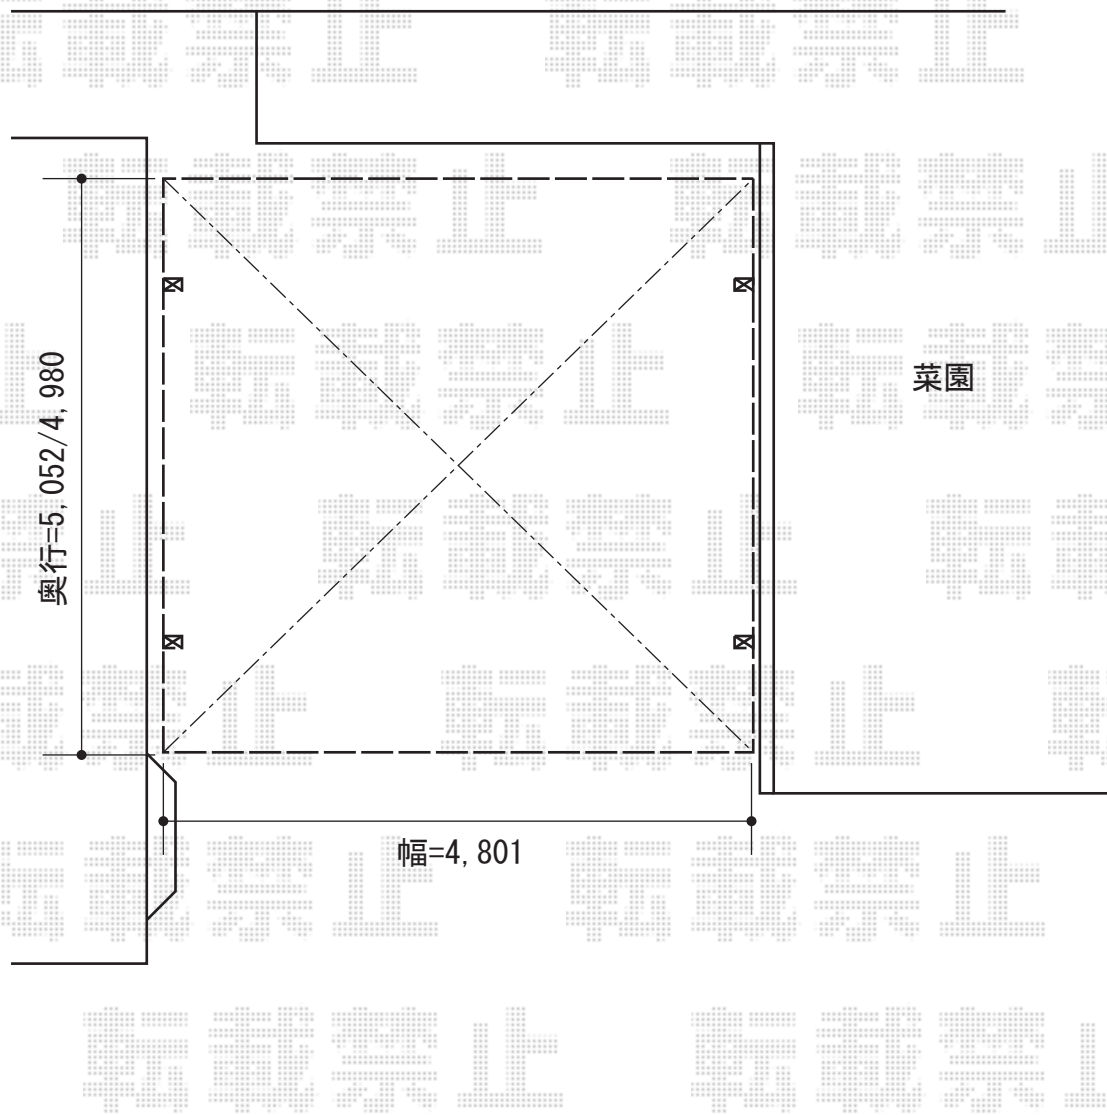

レイナツインポート 積雪～20cm対応

YKK AP レйнаツインポート 積雪～20cm対応
幅=4,801mm
奥行=5,052mm
色：ブラウン
屋根材：ポリカーボネート（スモークブラウン）
柱仕様：ハイルーフ柱仕様（有効高 約2,355mm）

現場状況や作図制限により概略図の内容と多少の違いが生じることがございます。
施工時は、現場優先とさせて頂きたく思いますので、お立会い頂き、
最終のご指示のほど、何卒、宜しくお願い致します。