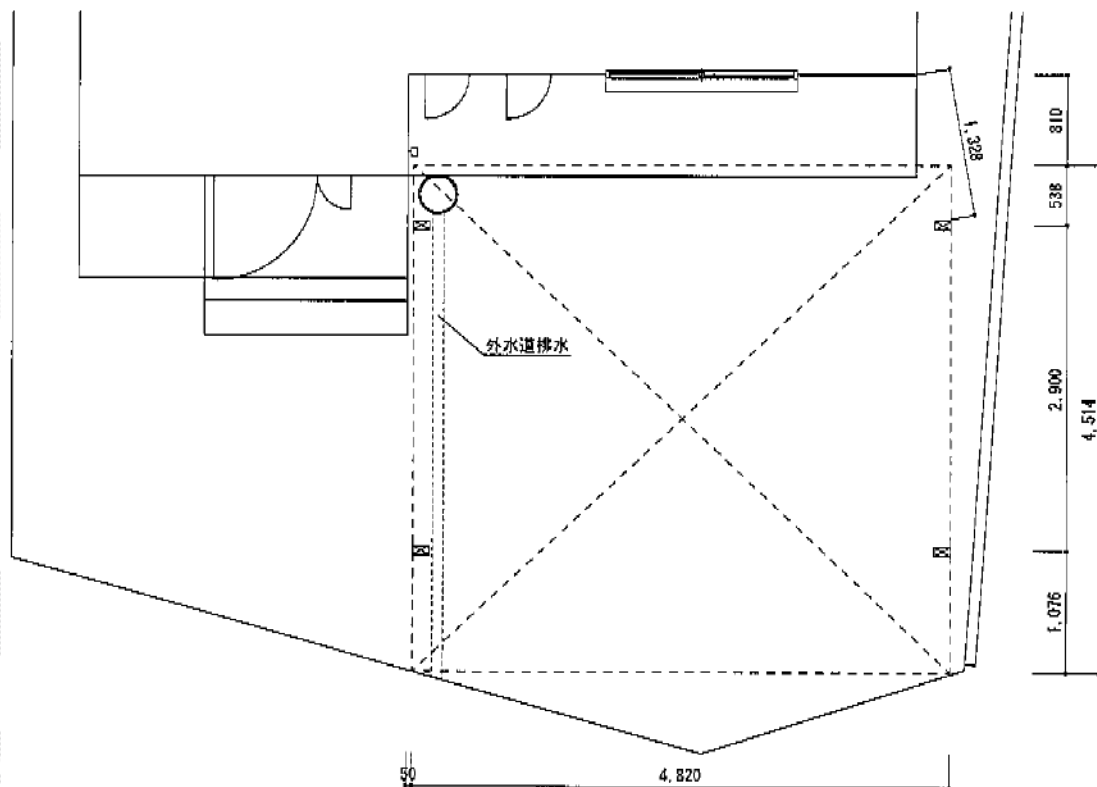

マイリッシュ0K ワイド 積雪~20cm対応 <奥行勾配>

三協立山アルミ マイリッシュ0K ワイド 積雪~20cm対応 <奥行勾配>
 幅=4,820mm
 奥行=5,052mm
 色：アーバングレー
 屋根材：ポリカーボネート（かすみ/すりガラス調）
 柱仕様：H25（有効高 約2,500mm）

現場状況や作図制限により概略図の内容と多少の違いが生じることがございます。
 施工時は、現場優先とさせて頂きたく思いますので、お立会い頂き、
 最終のご指示のほど、何卒、宜しくお願い致します。