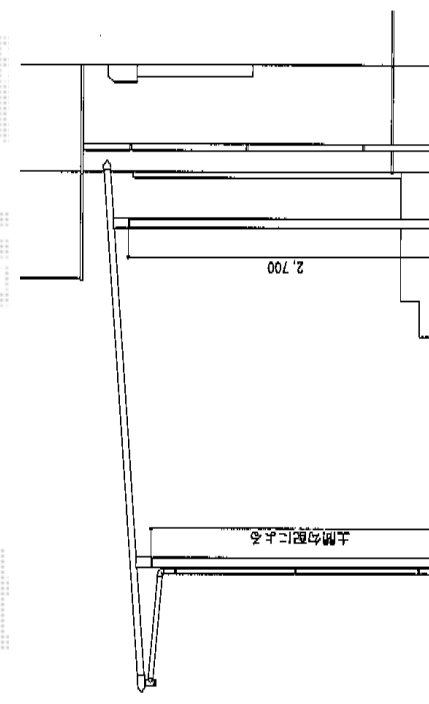

マイリッシュ0K ワイド 積雪~20cm対応 <奥行勾配>

三協立山アルミ マイリッシュ0K ワイド 積雪~20cm対応 <奥行勾配>
 幅=4,820mm
 奥行=5,052mm
 色：アーバングレー
 屋根材：ポリカーボネート（かすみ/すりガラス調）
 柱仕様：H25（有効高 約2,500mm）

現場状況や作図制限により概略図の内容と多少の違いが生じることがございます。
 施工時は、現場優先とさせて頂きたく思いますので、お立会い頂き、
 最終のご指示のほど、何卒、宜しくお願い致します。