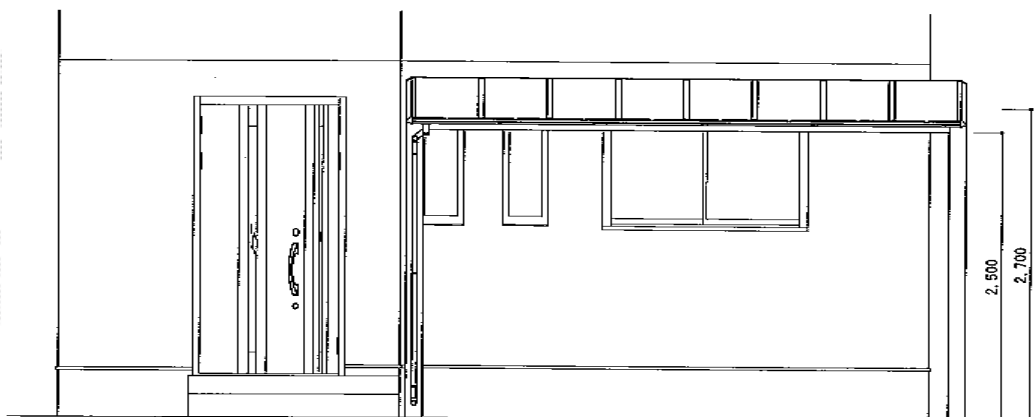

マイリッシュ0K ワイド 積雪~20cm対応 <奥行勾配>

三協立山アルミ マイリッシュ0K ワイド 積雪~20cm対応 <奥行勾配>
 幅=4,820mm
 奥行=5,052mm
 色：アーバングレー
 屋根材：ポリカーボネート（かすみ/すりガラス調）
 柱仕様：H25（有効高 約2,500mm）

現場状況や作図制限により概略図の内容と多少の違いが生じることがございます。
 施工時は、現場優先とさせて頂きたく思いますので、お立会い頂き、
 最終のご指示のほど、何卒、宜しくお願い致します。