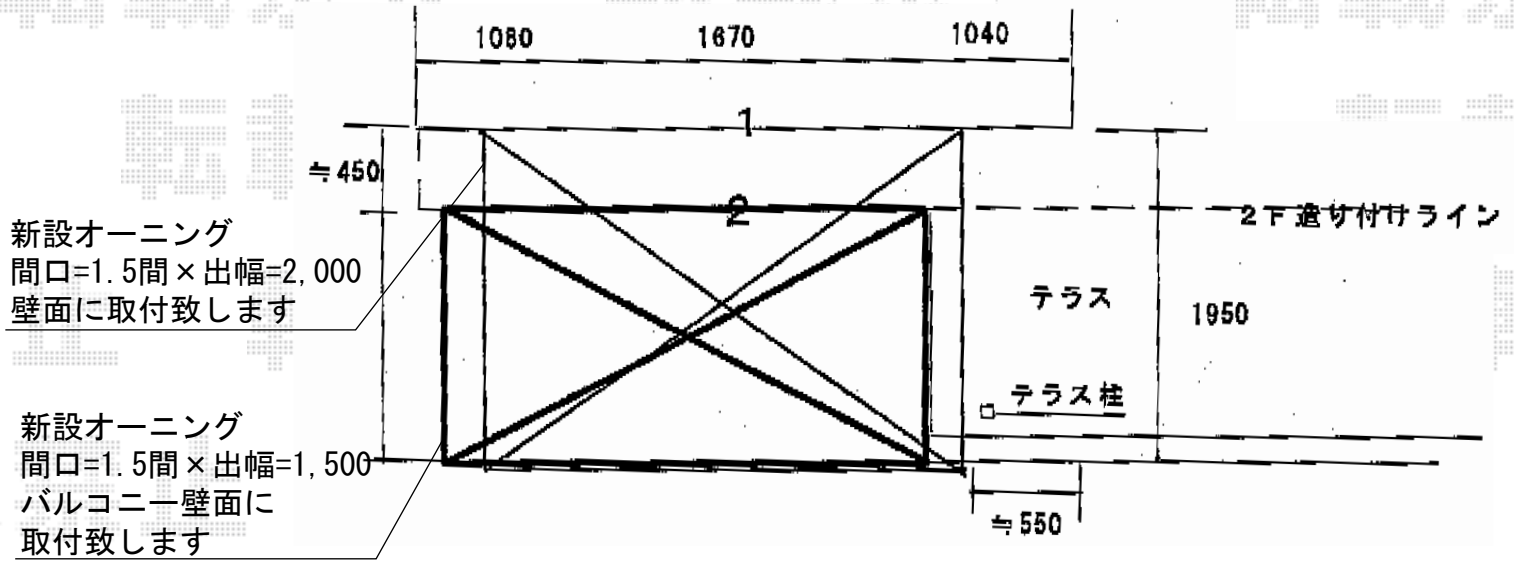

彩鳥C型 ボックスタイプ 手動式

トステム 彩鳥C型 ボックスタイプ 手動式
 間口=関東間1.5間 (2,730mm)
 出幅=1,500mm
 本体色：シャイングレー
 キャンバス色：アクリル (ブラウンライン)
 駆動：手動式/外観右駆動
 クランクハンドル：長さ1,700mm
 メーカー希望小売価格：¥213,300.-

現場状況や作図制限により概略図の内容と多少の違いが生じることがございます。
 施工時は、現場優先とさせて頂きたく思いますので、お立会い頂き、
 最終のご指示のほど、何卒、宜しくお願い致します。