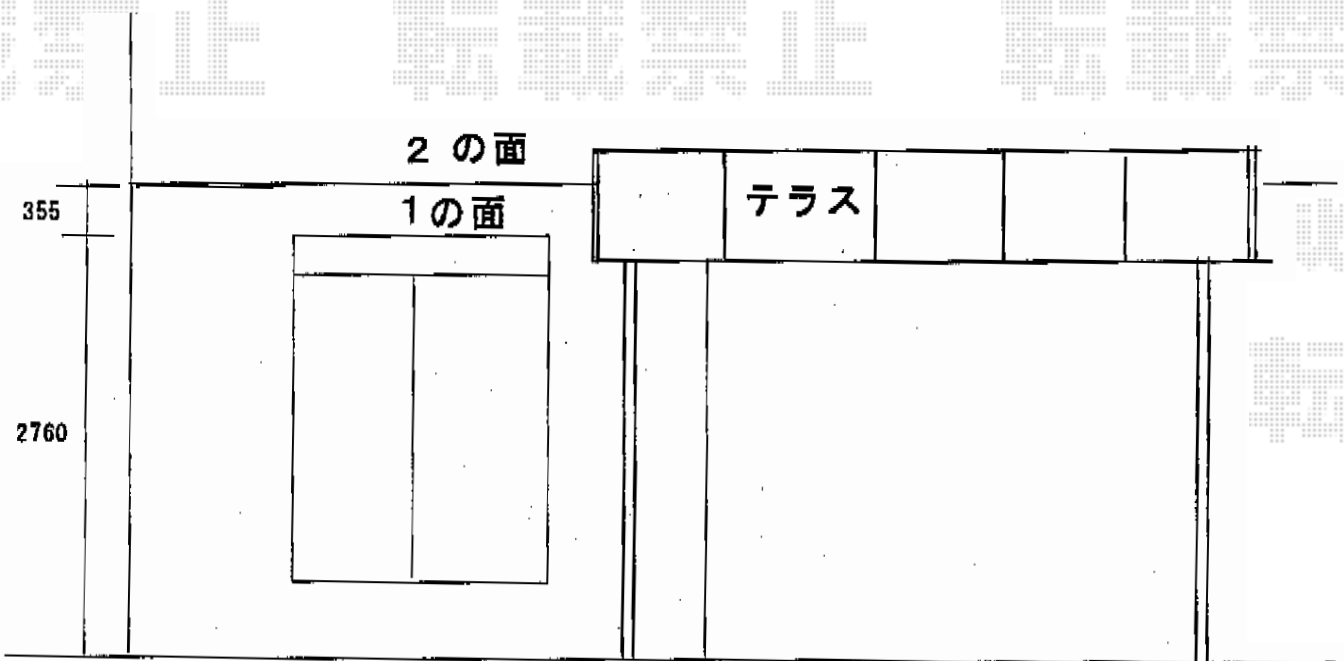

彩鳥C型 ボックスタイプ 手動式

トステム 彩鳥C型 ボックスタイプ 手動式
 間口=関東間1.5間 (2,730mm)
 出幅=1,500mm
 本体色：シャイングレー
 キャンバス色：アクリル (ブラウンライン)
 駆動：手動式/外観右駆動
 クランクハンドル：長さ1,700mm
 メーカー希望小売価格：¥213,300.-

現場状況や作図制限により概略図の内容と多少の違いが生じることがございます。
 施工時は、現場優先とさせて頂きたく思いますので、お立会い頂き、
 最終のご指示のほど、何卒、宜しくお願い致します。