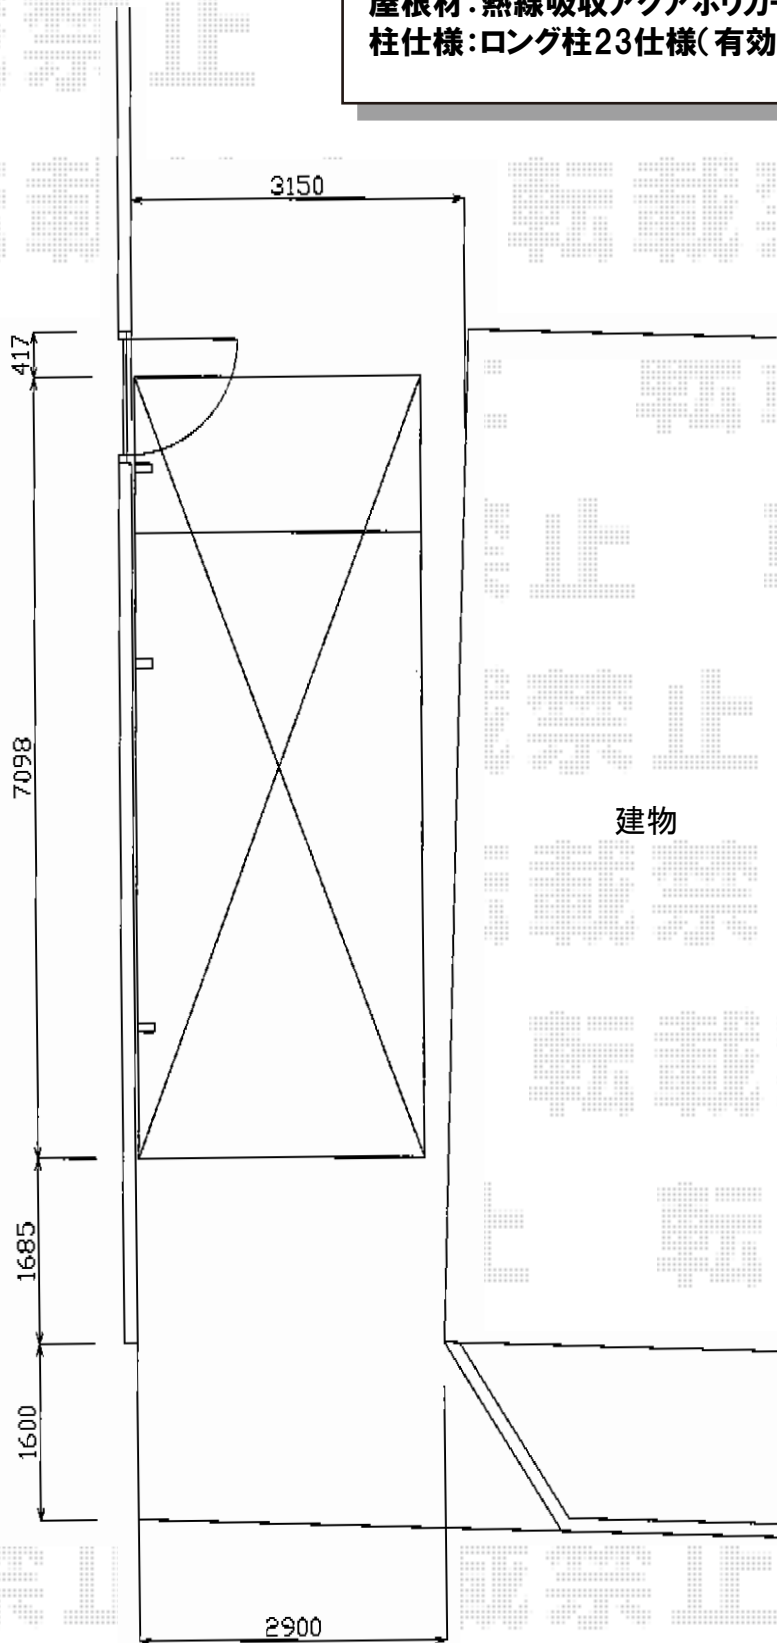

カーブポートシグマIII 延長 積雪～30cm対応

トステム カーブポートシグマIII 延長 積雪～30cm対応
幅=2,701mm
奥行=7,098mm
色:オータムブラウン
屋根材:熱線吸収アクアポリカーボネート(ライトブルー)
柱仕様:ロング柱23仕様(有効高 約2,300mm)

現場状況や作図制限により概略図の内容と多少の違いが生じることがございます。
施工時は、現場優先とさせて頂きたく思いますので、お立会い頂き、
最終のご指示のほど、何卒、宜しくお願い致します。