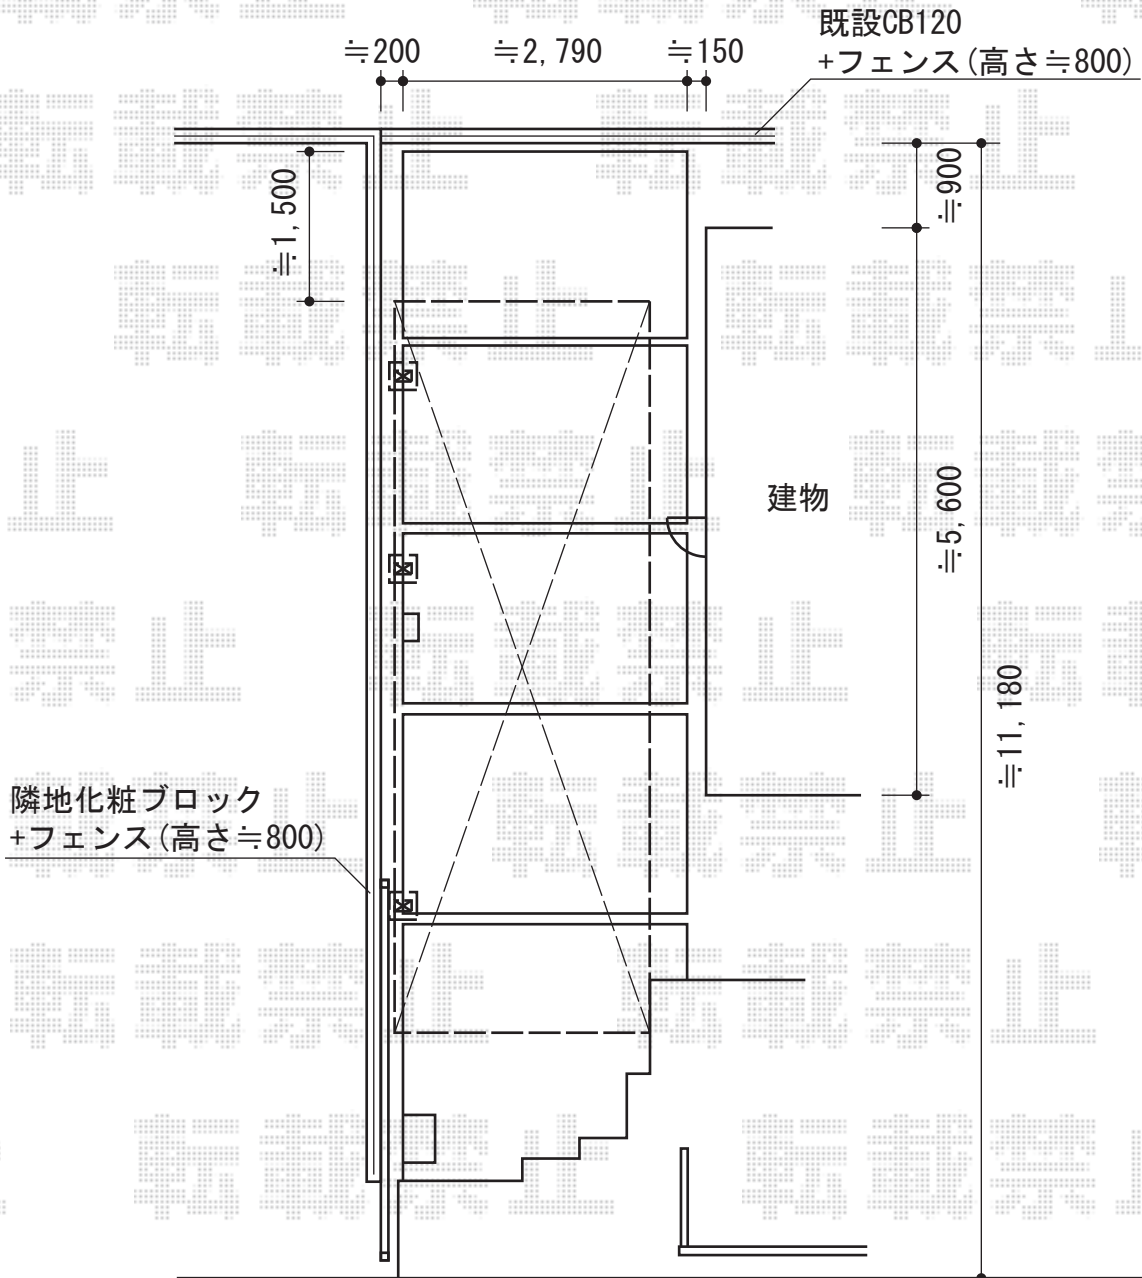

レイナポート 延長 積雪~20cm対応

YKK AP レイナポート 延長 積雪~20cm対応
幅=2,550mm
奥行=7,200mm
色：ブラウン
屋根材：ポリカーボネート（スモークブラウン）
柱仕様：ハイルーフ柱仕様（有効高 約2,355mm）

現場状況や作図制限により概略図の内容と多少の違いが生じることがございます。
施工時は、現場優先とさせて頂きたく思いますので、お立会い頂き、
最終のご指示のほど、何卒、宜しくお願い致します。