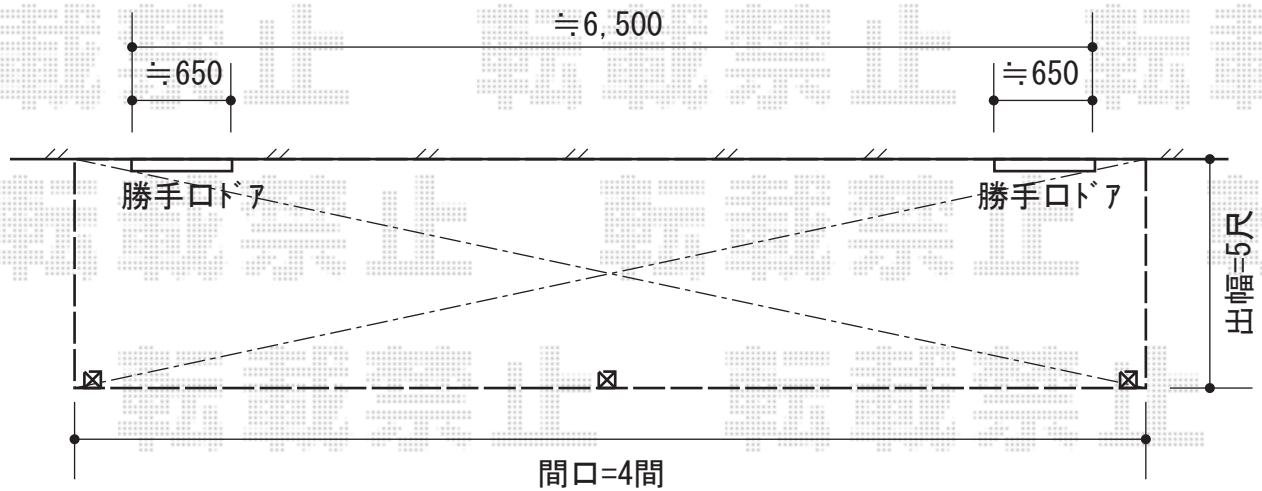

ウッドデッキ・テラス屋根

YKK AP ヴェクターテラス R型 テラスタイプ 連棟 積雪~20cm対応
間口=関東間2.0+2.0間 (柱芯々7,125mm 屋根幅7,310mm)
出幅=5尺 (1,470mm)
色：プラチナステン
屋根材：ポリカーボネート (スモークブラウン)
柱仕様：柱位置固定タイプ (柱3本)

YKK AP リウッドデッキ 200 単体
間口=2.0間 (3,657mm)
出幅=8尺 (2,425mm)
色：ナチュラルブラウン
床板：縦貼り
束柱：Sタイプ (450mm) /カームブラック

YKK AP 段床1段 正面
色：ナチュラルブラウン

現場状況や作図制限により概略図の内容と多少の違いが生じることがございます。
施工時は、現場優先とさせて頂きたく思いますので、お立会い頂き、
最終のご指示のほど、何卒、宜しくお願い致します。

EX-SHOP
HTTP://WWW.EX-SHOP.NET

担当：小林