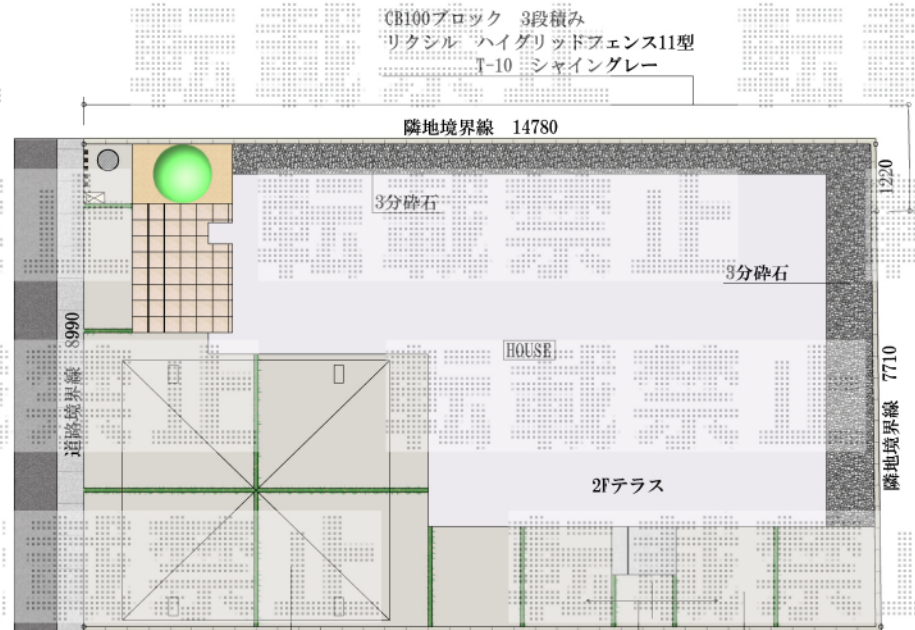

# カーポート・フェンス

CB100ブロック 3段積み  
リクシル ハイグリッドフェンス11型  
T-10 シヤイングレー

※南・東面のブロック、植栽はイメージです。

EX-SHOP  
HTTP://WWW.EX-SHOP.NET

担当: 本田

現場状況や作図制限により概略図の内容と多少の違いが生じることがございます。  
施工時は、現場優先とさせて頂きたく思いますので、お立会い頂き、  
最終のご指示のほど、何卒、宜しくお願い致します。