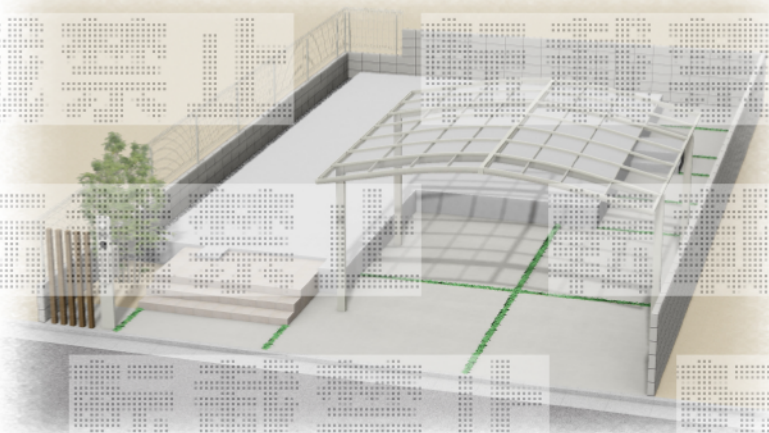

# カーポート・フェンス

CB100ブロック 3段積み  
リクシル ハイグリッドフェンス11型  
T-10 シヤイングレー

※南・東面のブロック、植栽はイメージです。

EX-SHOP  
HTTP://WWW.EX-SHOP.NET

担当: 本田

現場状況や作図制限により概略図の内容と多少の違いが生じることがございます。  
施工時は、現場優先とさせて頂きたく思いますので、お立会い頂き、  
最終のご指示のほど、何卒、宜しくお願い致します。