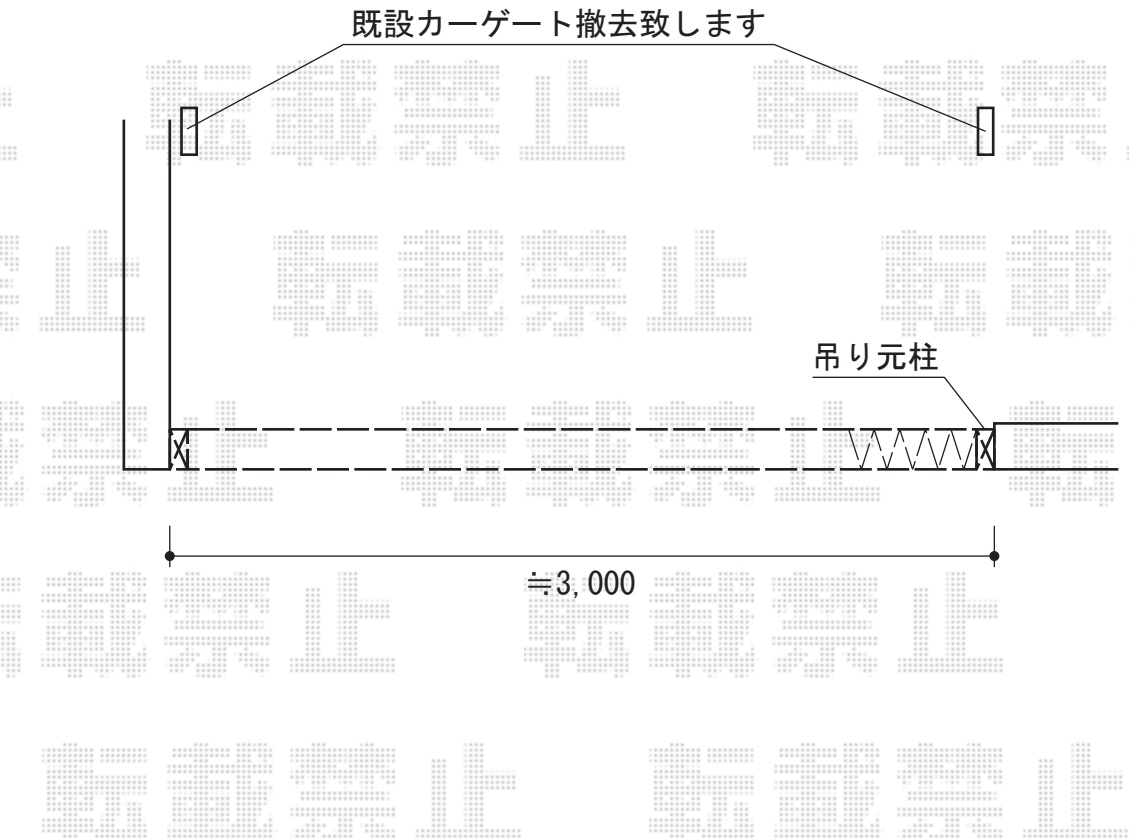

# トリップゲート ペットガード型 ノンレール 片開き

Value Select トリップゲート PA型 ノンレール 片開き  
開口幅=2,908mm  
全幅=3,008mm  
たたみ幅=323mm  
高さ=1,182mm  
色：ステンカラー  
キャスター数：2箇所  
落棒数：2本

現場状況や作図制限により概略図の内容と多少の違いが生じることがございます。  
施工時は、現場優先とさせて頂きたく思いますので、お立会い頂き、  
最終のご指示のほど、何卒、宜しくお願い致します。