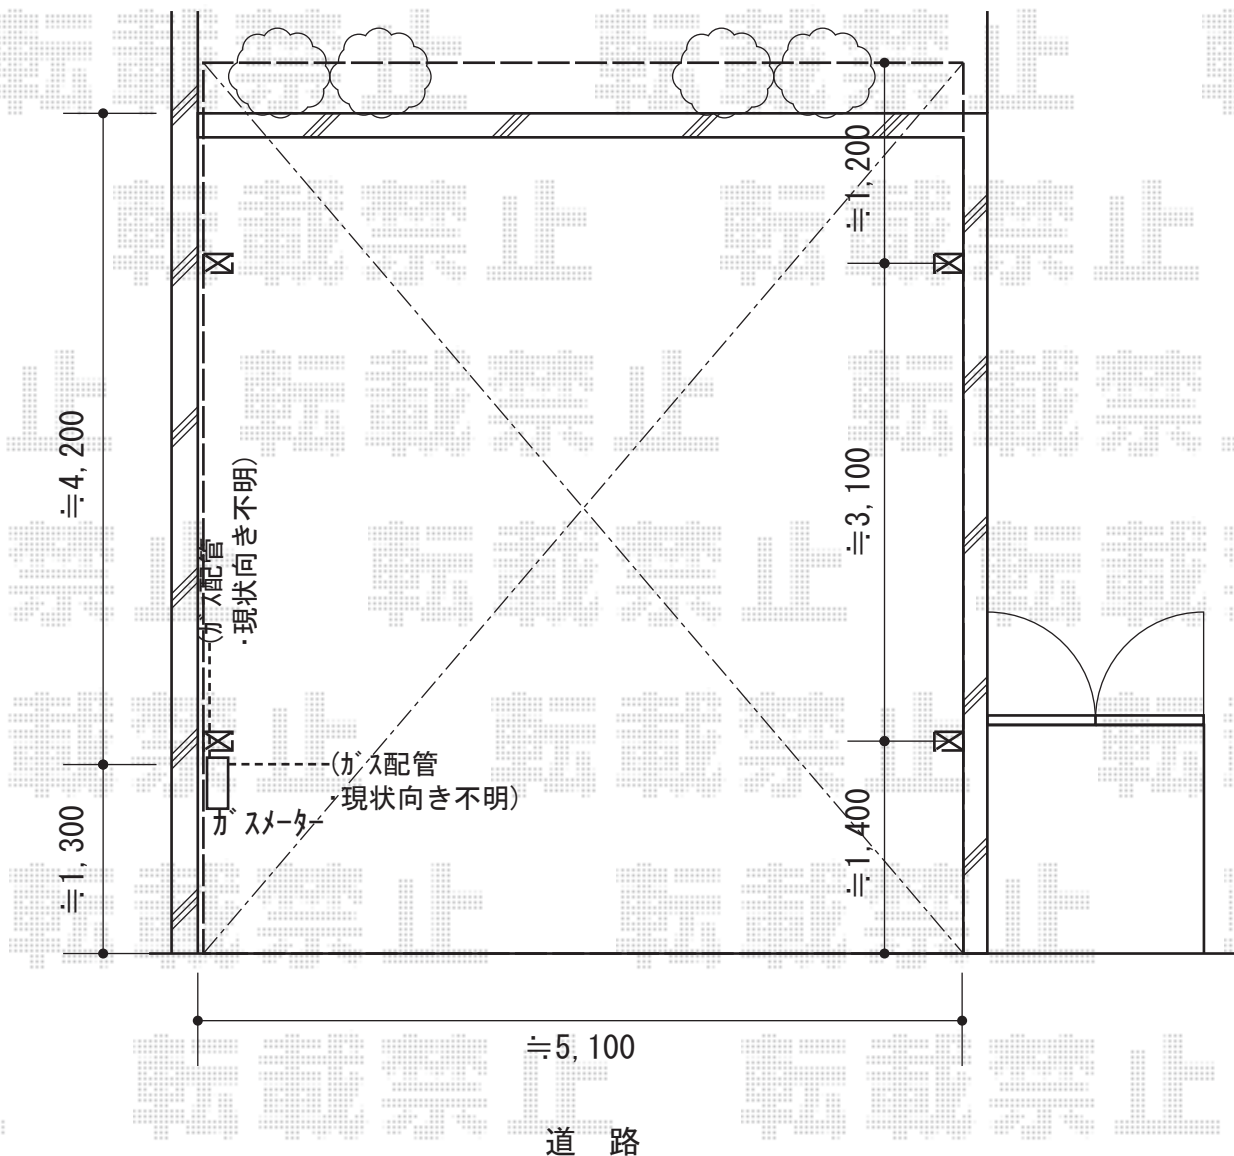

テールポートシグマIII M合掌 積雪～30cm対応

トステム テールポートシグマIII M合掌 積雪～30cm対応

幅=5,414mm

奥行=5,686mm

色：シャイングレー

屋根材：熱線吸収ポリカーボネート（ライトブルーマット調）

柱仕様：ロング柱23仕様（有効高 約2,300mm）

現場状況や作図制限により概略図の内容と多少の違いが生じることがございます。
施工時は、現場優先とさせて頂きたく思いますので、お立会い頂き、
最終のご指示のほど、何卒、宜しくお願い致します。