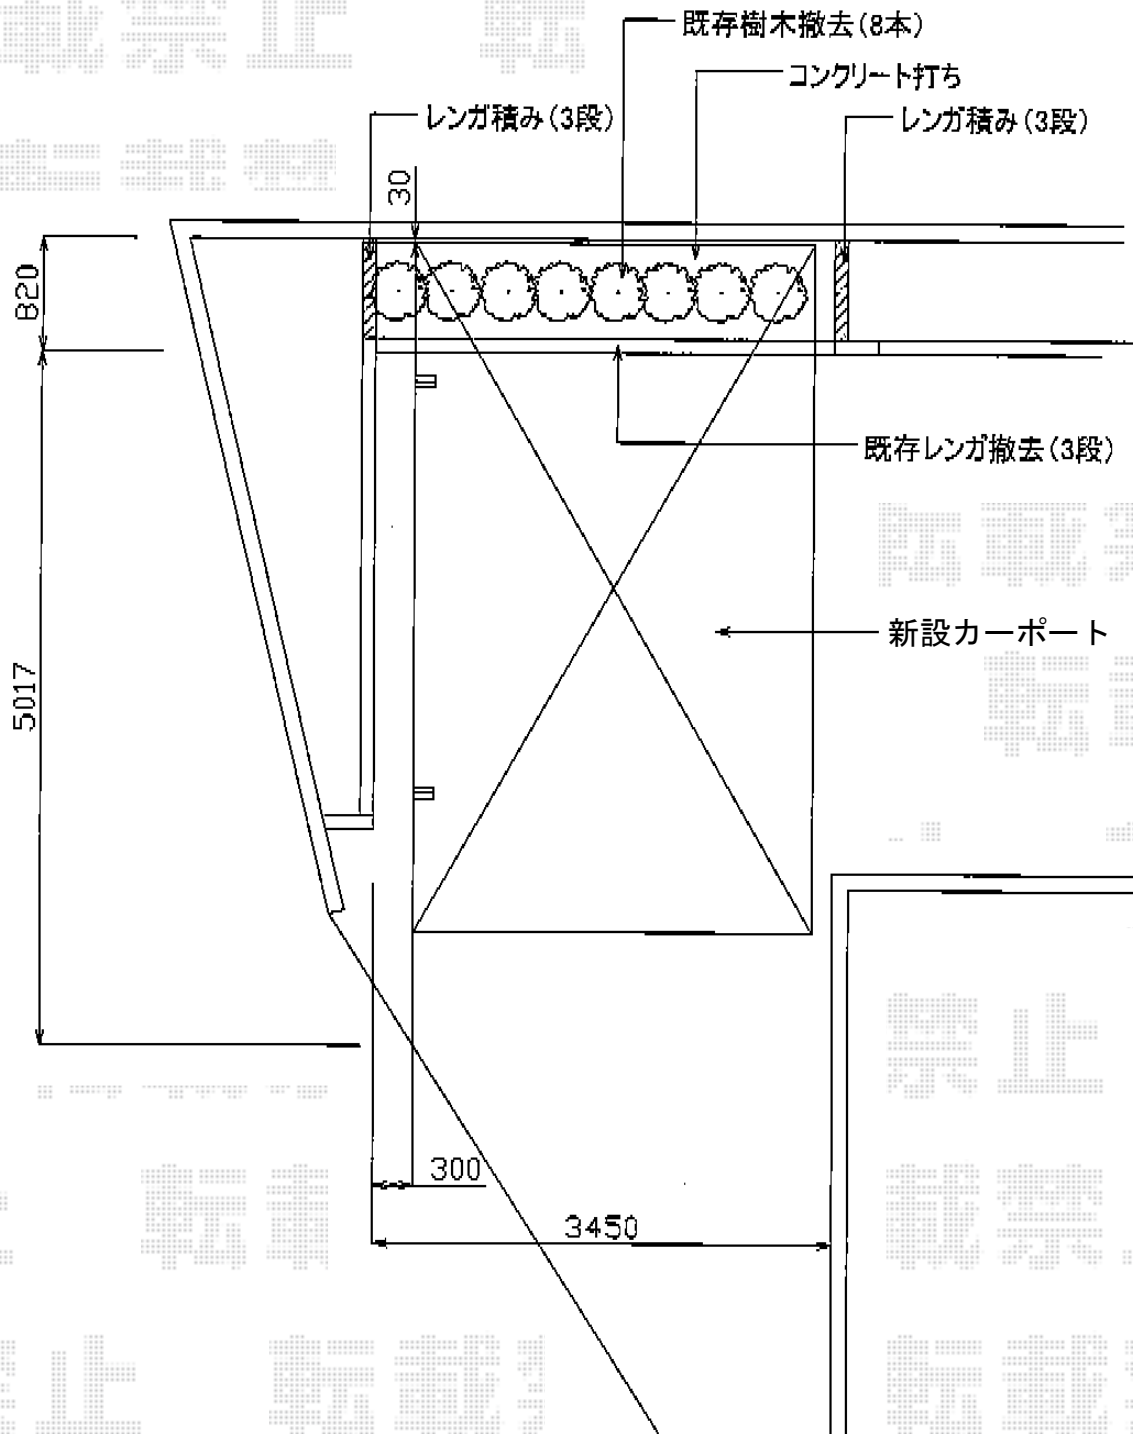

カーブポートシグマⅢ 積雪～30cm対応

トステム カーブポートシグマⅢ 積雪～30cm対応
幅=3,000mm
奥行=4,980mm
色:ブロンズ
屋根材:ガリレポリカ(クリアマット/すりガラス調)
柱仕様:ロング柱23仕様(有効高 約2,300mm)

現場状況や作図制限により概略図の内容と多少の違いが生じることがございます。
施工時は、現場優先とさせて頂きたく思いますので、お立会い頂き、
最終のご指示のほど、何卒、宜しくお願い致します。