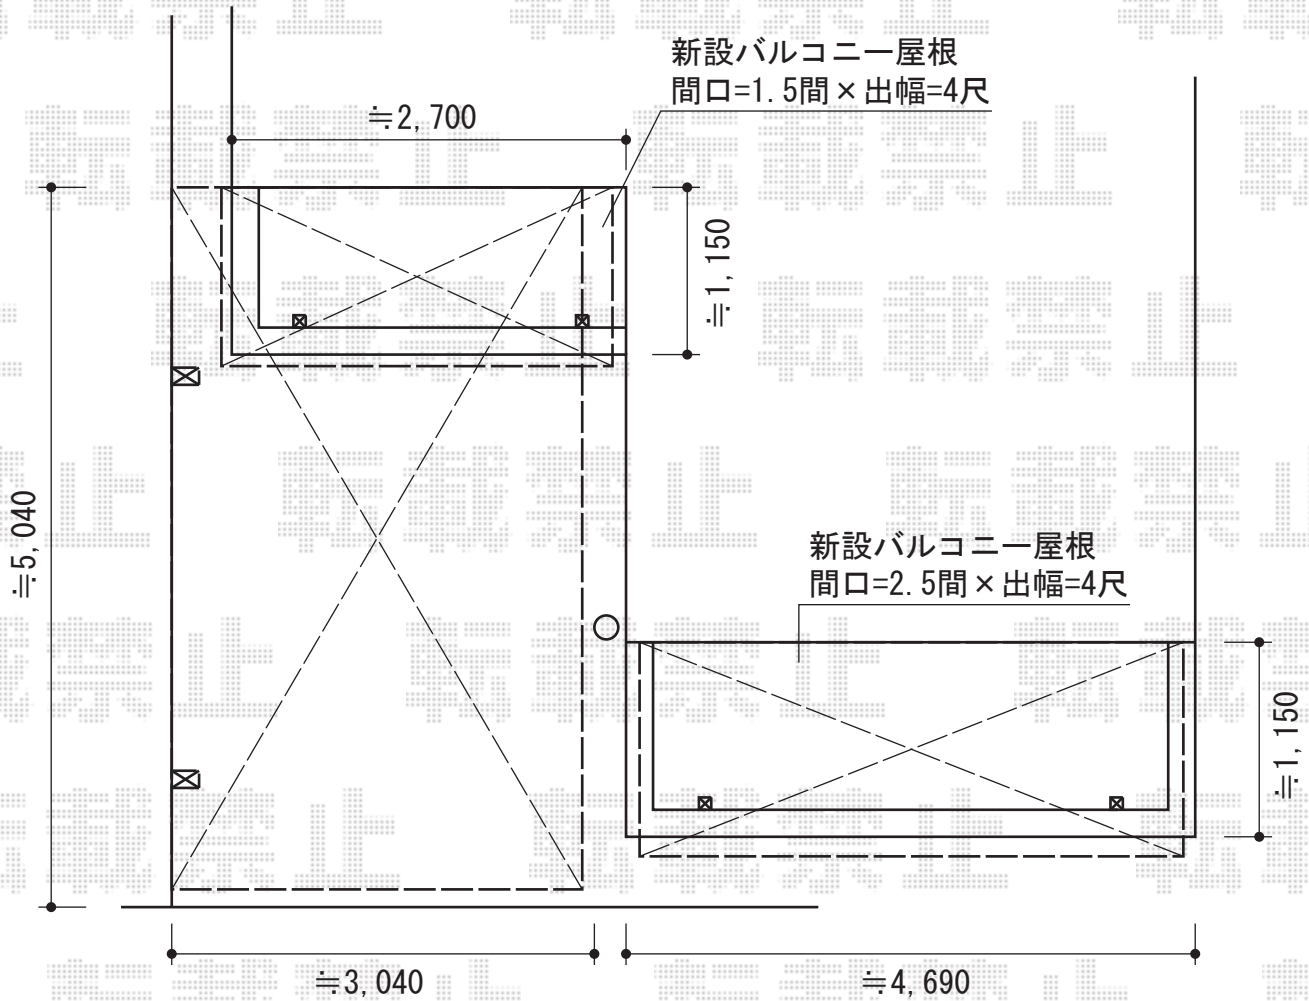

バルコニー屋根・カーポート

トステム ライザーテラスII R型 屋根タイプ 積雪～20cm対応
 間口=関東間2.5間 (柱芯々4,350mm 屋根幅4,570mm)
 出幅=4尺 (1,185mm)
 色：シャイングレー
 屋根材：ポリカーボネート (クリアマット/すりガラス調)
 柱仕様：柱奥行移動タイプ (柱2本)
 施工方法：上止め仕様
 柱固定部品仕様：中間×2

トステム ライザーテラスII R型 屋根タイプ 積雪～20cm対応
 間口=関東間1.5間 (柱芯々2,530mm 屋根幅2,750mm)
 出幅=4尺 (1,185mm)
 色：シャイングレー
 屋根材：ポリカーボネート (クリアマット/すりガラス調)
 柱仕様：柱奥行移動タイプ (柱2本)
 施工方法：上止め仕様
 柱固定部品仕様：中間×2

トステム カーブポートシグマIII 積雪～30cm対応
 幅=3,000mm
 奥行=4,980mm
 色：シャイングレー
 屋根材：ガリレポリカ (クリアマット/すりガラス調)
 柱仕様：ロング柱23仕様 (有効高 約2,300mm)

現場状況や作図制限により概略図の内容と多少の違いが生じることがございます。
 施工時は、現場優先とさせて頂きたく思いますので、お立会い頂き、
 最終のご指示のほど、何卒、宜しくお願い致します。