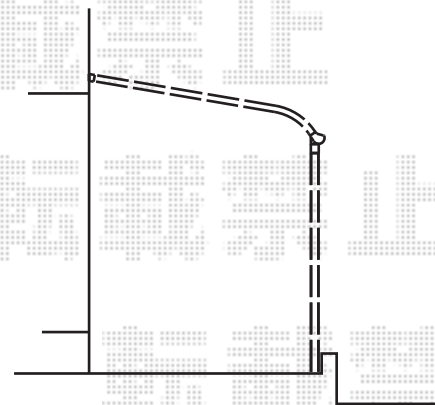

パワーアルファ RB型 テラスタイプ 単体 積雪～30cm対応

建物より少し
内側に納めます

破風面からスタートして
設置致します

施工日までに、
植木の撤去、雨樋の処理を
お願い致します

トステム パワーアルファ RB型 テラスタイプ 単体
積雪～30cm対応
間口=関東間1.0間 (柱芯々1,850mm 屋根幅2,320mm)
出幅=8尺 (2,385mm)
色：シャイングレー
屋根材：ポリカーボネート (ブルースモーク)
柱仕様：柱位置固定タイプ (柱2本)
施工方法：上止め仕様