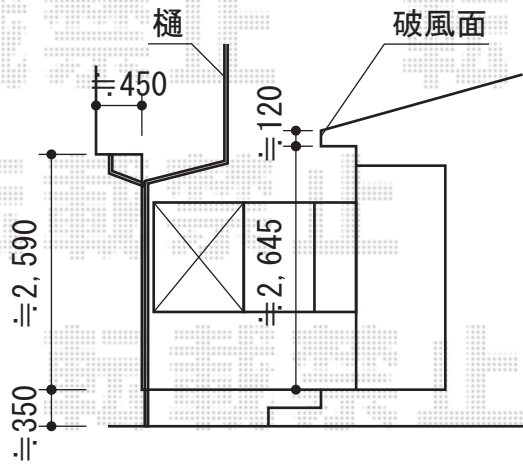

パワーアルファ RB型 テラスタイプ 単体 積雪～30cm対応

建物より少し
内側に納めます

破風面からスタートして
設置致します

施工日までに、
植木の撤去、雨樋の処理を
お願い致します

トステム パワーアルファ RB型 テラスタイプ 単体
積雪～30cm対応
間口=関東間1.0間 (柱芯々1,850mm 屋根幅2,320mm)
出幅=8尺 (2,385mm)
色：シャイングレー
屋根材：ポリカーボネート (ブルースモーク)
柱仕様：柱位置固定タイプ (柱2本)
施工方法：上止め仕様