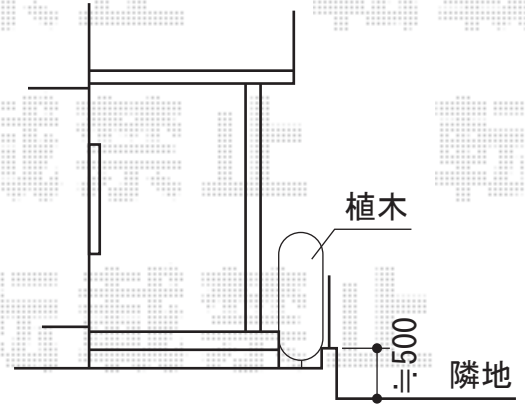

パワーアルファ RB型 テラスタイプ 単体 積雪～30cm対応

建物より少し
内側に納めます

破風面からスタートして
設置致します

施工日までに、
植木の撤去、雨樋の処理を
お願い致します

トステム パワーアルファ RB型 テラスタイプ 単体
積雪～30cm対応
間口=関東間1.0間 (柱芯々1,850mm 屋根幅2,320mm)
出幅=8尺 (2,385mm)
色：シャイングレー
屋根材：ポリカーボネート (ブルースモーク)
柱仕様：柱位置固定タイプ (柱2本)
施工方法：上止め仕様