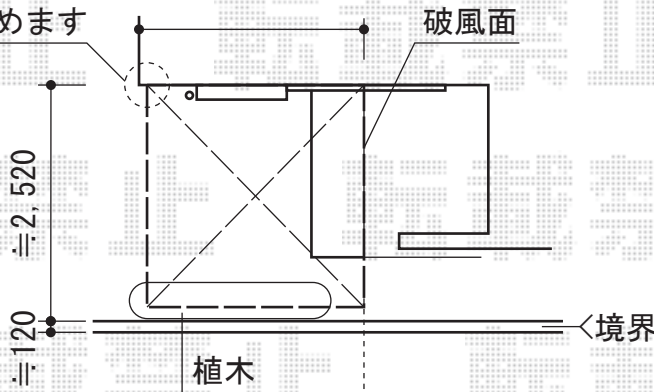

パワーアルファ RB型 テラスタイプ 単体 積雪～30cm対応

建物より少し
内側に納めます

破風面からスタートして
設置致します

施工日までに、
植木の撤去、雨樋の処理を
お願い致します

トステム パワーアルファ RB型 テラスタイプ 単体
積雪～30cm対応
間口=関東間1.0間 (柱芯々1,850mm 屋根幅2,320mm)
出幅=8尺 (2,385mm)
色：シャイングレー
屋根材：ポリカーボネート (ブルースモーク)
柱仕様：柱位置固定タイプ (柱2本)
施工方法：上止め仕様