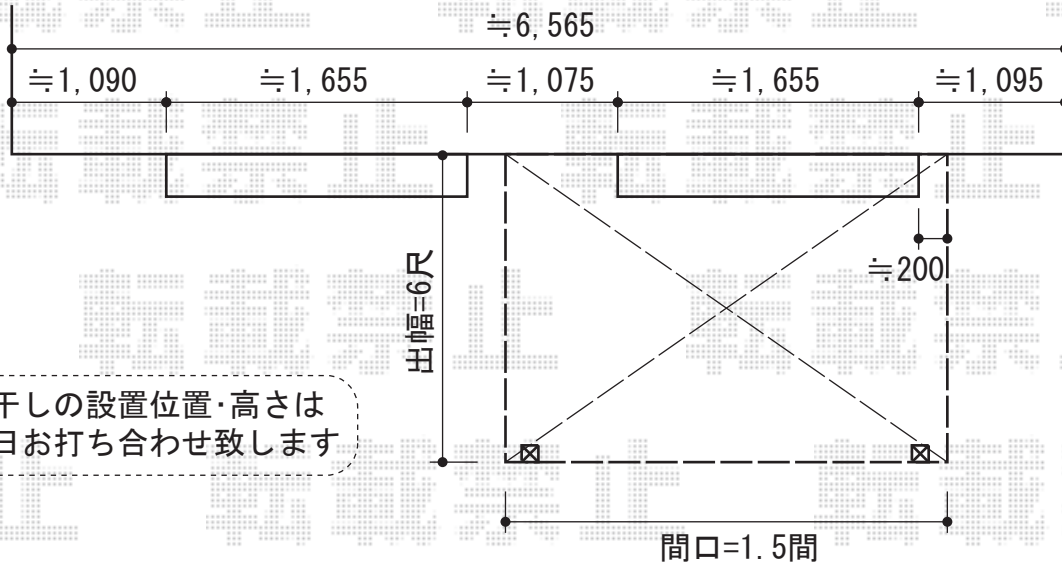

プレシオステラス R型 テラスタイプ 単体 積雪～20cm対応

物干しの設置位置・高さは
当日お打ち合わせ致します

※施工当日は取付位置の最終指示・確認を
行って頂けますよう宜しくお願い致します。
(上記取り付け位置はお見積り
ご提示時のものとなります。)

施工日までに、
ウッドデッキの撤去を
お願い致します

Value Select プレシオステラス R型 テラスタイプ 単体 積雪～20cm対応
間口=関東間1.5間 (柱芯々2,575mm 屋根幅2,760mm)
出幅=6尺 (1,770mm)
色 : グレースブラウン
屋根材 : ポリカーボネート (スカイブルー)
柱仕様 : 柱位置固定タイプ (柱2本)
施工方法 : 全スパン下止め仕様

Value Select 吊り下げ式物干し 標準 2本入り
色 : グレースブラウン

現場状況や作図制限により概略図の内容と多少の違いが生じることがございます。
施工時は、現場優先とさせて頂きたく思いますので、お会い頂き、
最終のご指示のほど、何卒、宜しくお願い致します。

EX-SHOP
HTTP://WWW.EX-SHOP.NET

担当 : 西村