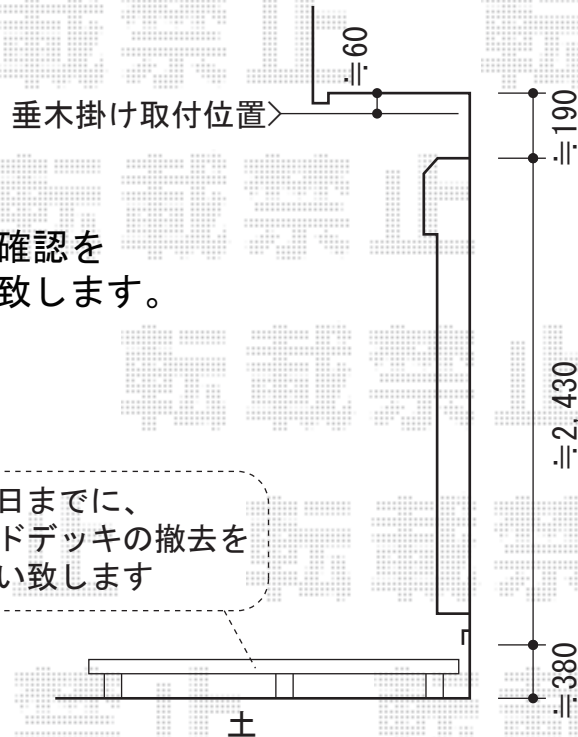

プレシオステラス R型 テラスタイプ 単体 積雪～20cm対応

物干しの設置位置・高さは
当日お打ち合わせ致します

※施工当日は取付位置の最終指示・確認を
行って頂けますよう宜しくお願い致します。
(上記取り付け位置はお見積り
ご提示時のものとなります。)

施工日までに、
ウッドデッキの撤去を
お願い致します

Value Select プレシオステラス R型 テラスタイプ 単体 積雪～20cm対応
間口=関東間1.5間 (柱芯々2,575mm 屋根幅2,760mm)
出幅=6尺 (1,770mm)
色 : グレースブラウン
屋根材 : ポリカーボネート (スカイブルー)
柱仕様 : 柱位置固定タイプ (柱2本)
施工方法 : 全スパン下止め仕様

Value Select 吊り下げ式物干し 標準 2本入り
色 : グレースブラウン

現場状況や作図制限により概略図の内容と多少の違いが生じることがございます。
施工時は、現場優先とさせて頂きたく思いますので、お会い頂き、
最終のご指示のほど、何卒、宜しくお願い致します。

EX-SHOP
HTTP://WWW.EX-SHOP.NET

担当 : 西村