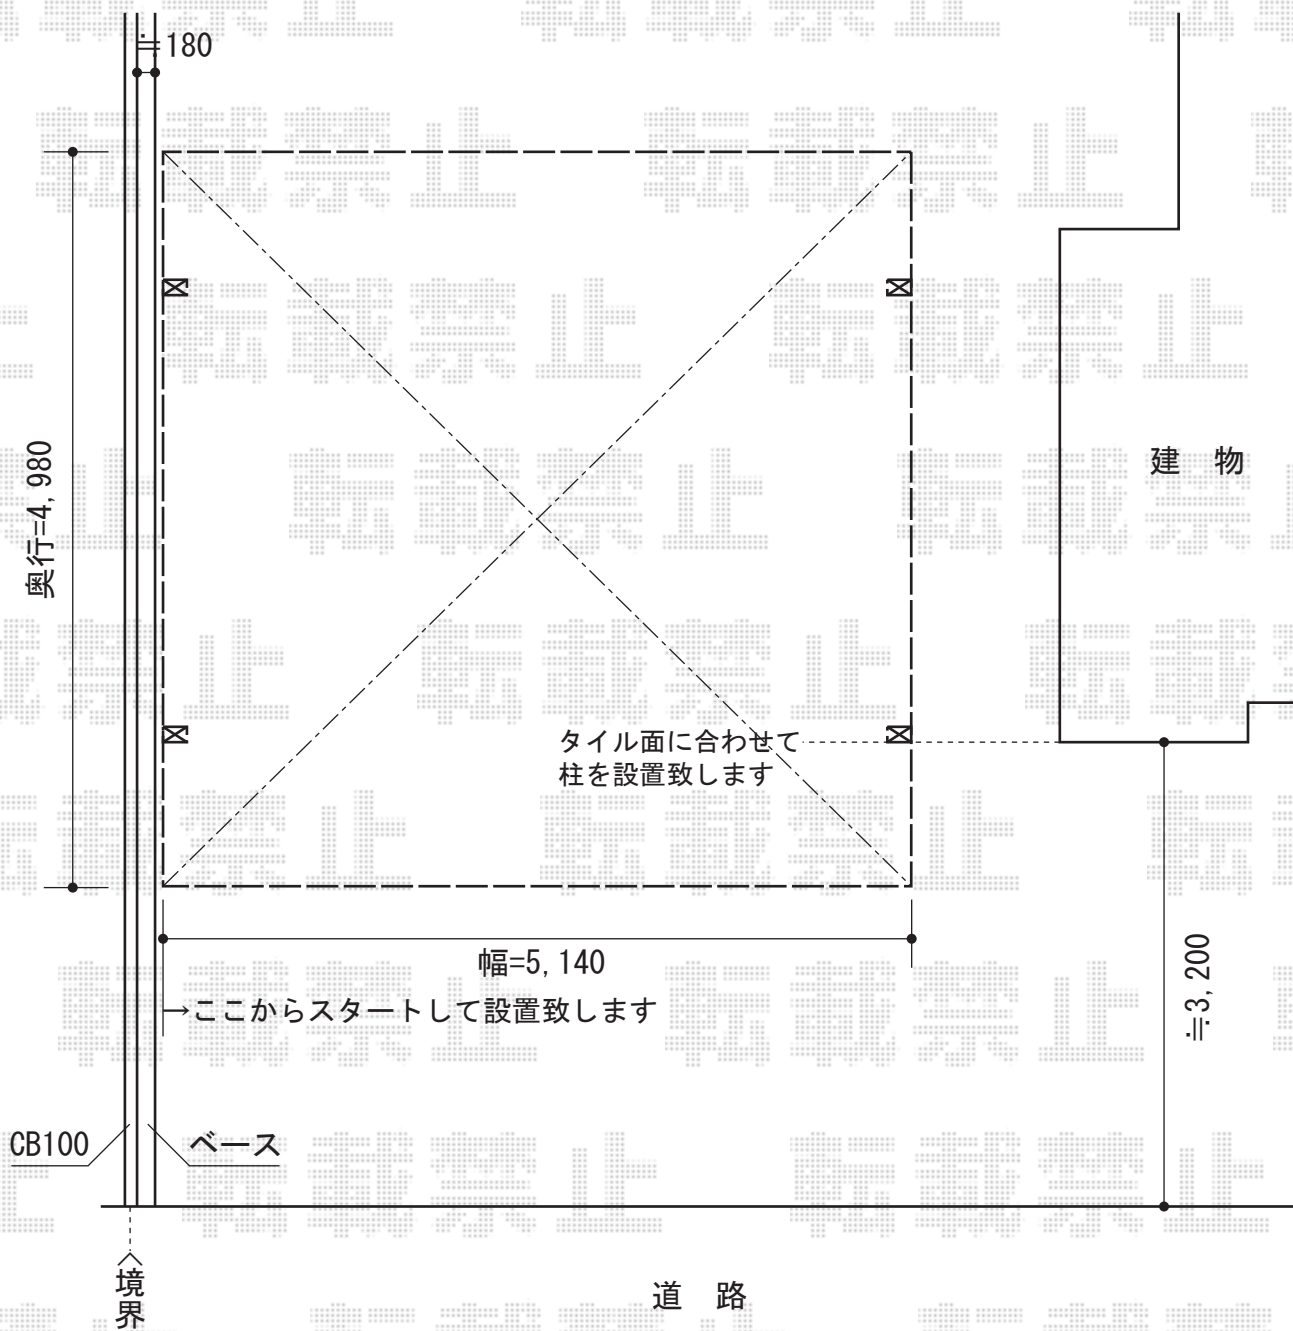

# カーブポートシグマIII ワイド 積雪～30cm対応

カーブポートシグマIII ワイド 積雪～30cm対応  
幅=5,140mm  
奥行=4,980mm  
色：シャイングレー  
屋根材：ポリカーボネート（ブルースモーク）  
柱仕様：ロング柱23仕様（有効高 約2,300mm）

現場状況や作図制限により概略図の内容と多少の違いが生じることがございます。  
施工時は、現場優先とさせて頂きたく思いますので、お立会い頂き、  
最終のご指示のほど、何卒、宜しくお願い致します。