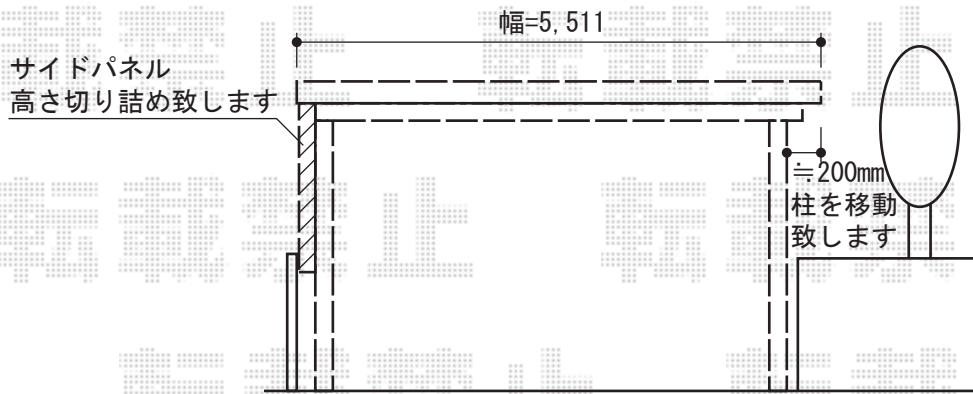

# ジーポートneo 積雪100cmAタイプ 2台用 4本柱 角柱仕様

カーポートが  
干渉する場合は  
撤去致します

YKK AP ジーポートneo 積雪100cmAタイプ 2台用 4本柱 角柱仕様  
幅=5,511mm 奥行=5,456mm  
色：プラチナステン  
屋根材：スチール折板（ペフ付き）  
柱仕様：ハイルーフ柱仕様（有効高 約3,000mm）

YKK AP ジーポートneo サイドパネル<波板タイプ> ハイルーフ用 52-30H  
奥行サイズ：5,249mm  
高さ=2,991mm  
色：プラチナステン  
パネル：ポリカーボネート波板（トーマイ）

現場状況や作図制限により概略図の内容と多少の違いが生じることがございます。  
施工時は、現場優先とさせて頂きたく思いますので、お立会い頂き、  
最終のご指示のほど、何卒、宜しくお願い致します。

EX-SHOP  
HTTP://WWW.EX-SHOP.NET

担当：白賀