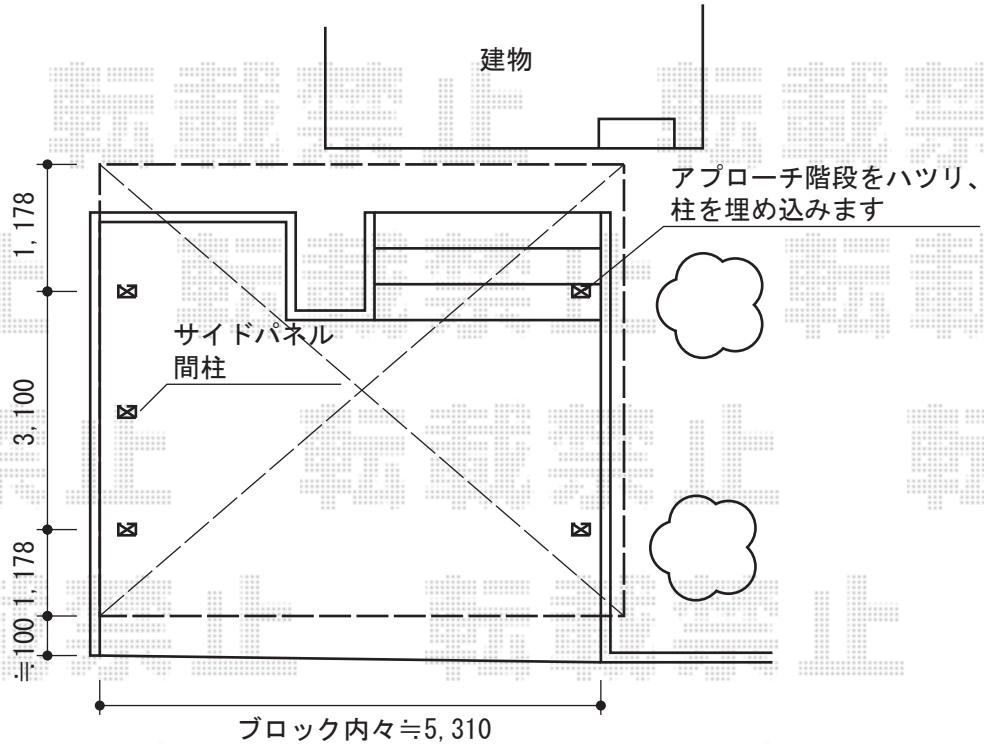

# ジーポートneo 積雪100cmAタイプ 2台用 4本柱 角柱仕様

カーポートが  
干渉する場合は  
撤去致します

YKK AP ジーポートneo 積雪100cmAタイプ 2台用 4本柱 角柱仕様  
幅=5,511mm 奥行=5,456mm  
色：プラチナステン  
屋根材：スチール折板（ペフ付き）  
柱仕様：ハイルーフ柱仕様（有効高 約3,000mm）

YKK AP ジーポートneo サイドパネル<波板タイプ> ハイルーフ用 52-30H  
奥行サイズ：5,249mm  
高さ=2,991mm  
色：プラチナステン  
パネル：ポリカーボネート波板（トーマイ）

現場状況や作図制限により概略図の内容と多少の違いが生じることがございます。  
施工時は、現場優先とさせて頂きたく思いますので、お立会い頂き、  
最終のご指示のほど、何卒、宜しくお願い致します。

EX-SHOP  
HTTP://WWW.EX-SHOP.NET

担当：白賀