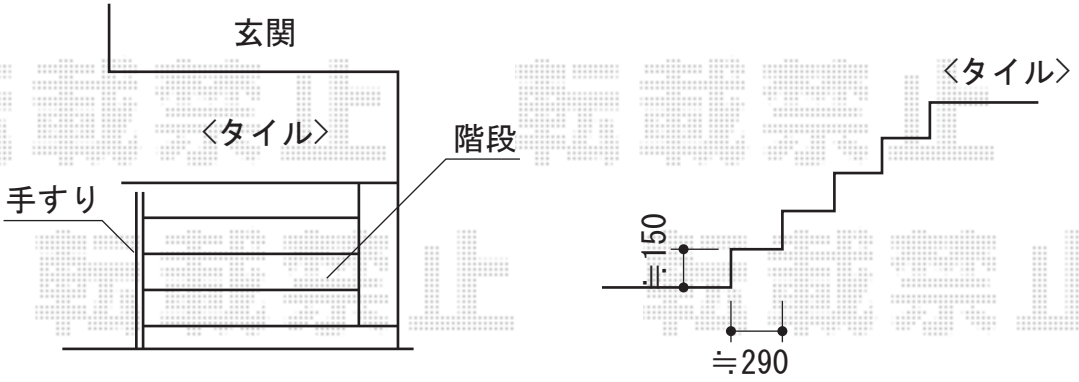

レイナポート

YKK AP レイナポート
 幅=2,400mm
 奥行=5,052mm
 色：プラチナステン
 屋根材：ポリカーボネート（トーマイマット/すりガラス調）
 柱仕様：ハイルーフ柱仕様（有効高 約2,355mm）

現場状況や作図制限により概略図の内容と多少の違いが生じることがございます。
 施工時は、現場優先とさせて頂きたく思いますので、お立会い頂き、
 最終のご指示のほど、何卒、宜しくお願い致します。