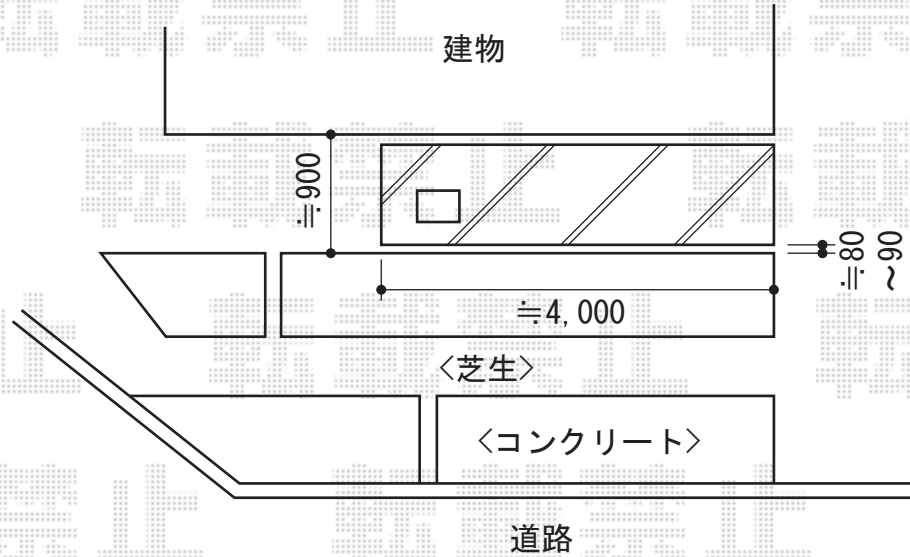

レイナポート

YKK AP レイナポート
 幅=2,400mm
 奥行=5,052mm
 色：プラチナステン
 屋根材：ポリカーボネート（トーマイマット/すりガラス調）
 柱仕様：ハイルーフ柱仕様（有効高 約2,355mm）

現場状況や作図制限により概略図の内容と多少の違いが生じることがございます。
 施工時は、現場優先とさせて頂きたく思いますので、お立会い頂き、
 最終のご指示のほど、何卒、宜しくお願い致します。