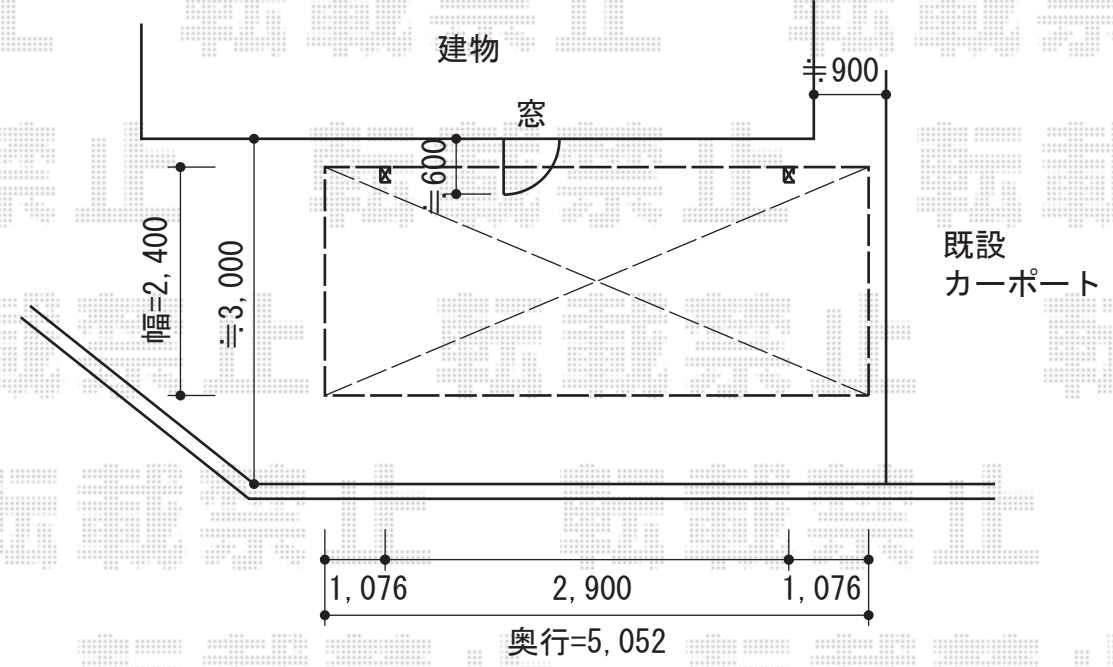

レイナポート

YKK AP レイナポート
 幅=2,400mm
 奥行=5,052mm
 色：プラチナステン
 屋根材：ポリカーボネート（トーマイマット/すりガラス調）
 柱仕様：ハイルーフ柱仕様（有効高 約2,355mm）

現場状況や作図制限により概略図の内容と多少の違いが生じることがございます。
 施工時は、現場優先とさせて頂きたく思いますので、お立会い頂き、
 最終のご指示のほど、何卒、宜しくお願い致します。