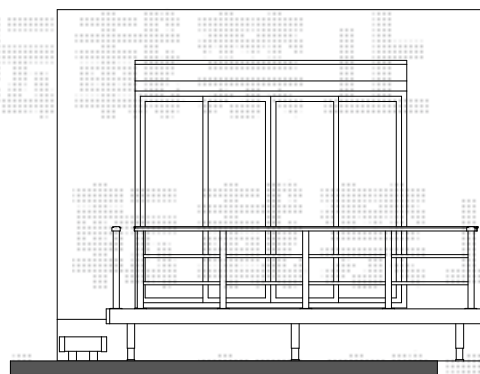

リウッドデッキ 200 単体

2,630

②Ykk-apリウッドデッキ200
間口2.0間×出幅6尺
独立ステップ1段
シンプルモダンデッキフェンス2型
W800T800×7

現場状況や作図制限により概略図の内容と多少の違いが生じることがございます。
施工時は、現場優先とさせて頂きたく思いますので、お立会い頂き、
最終のご指示のほど、何卒、宜しくお願い致します。

EX-SHOP
HTTP://WWW.EX-SHOP.NET