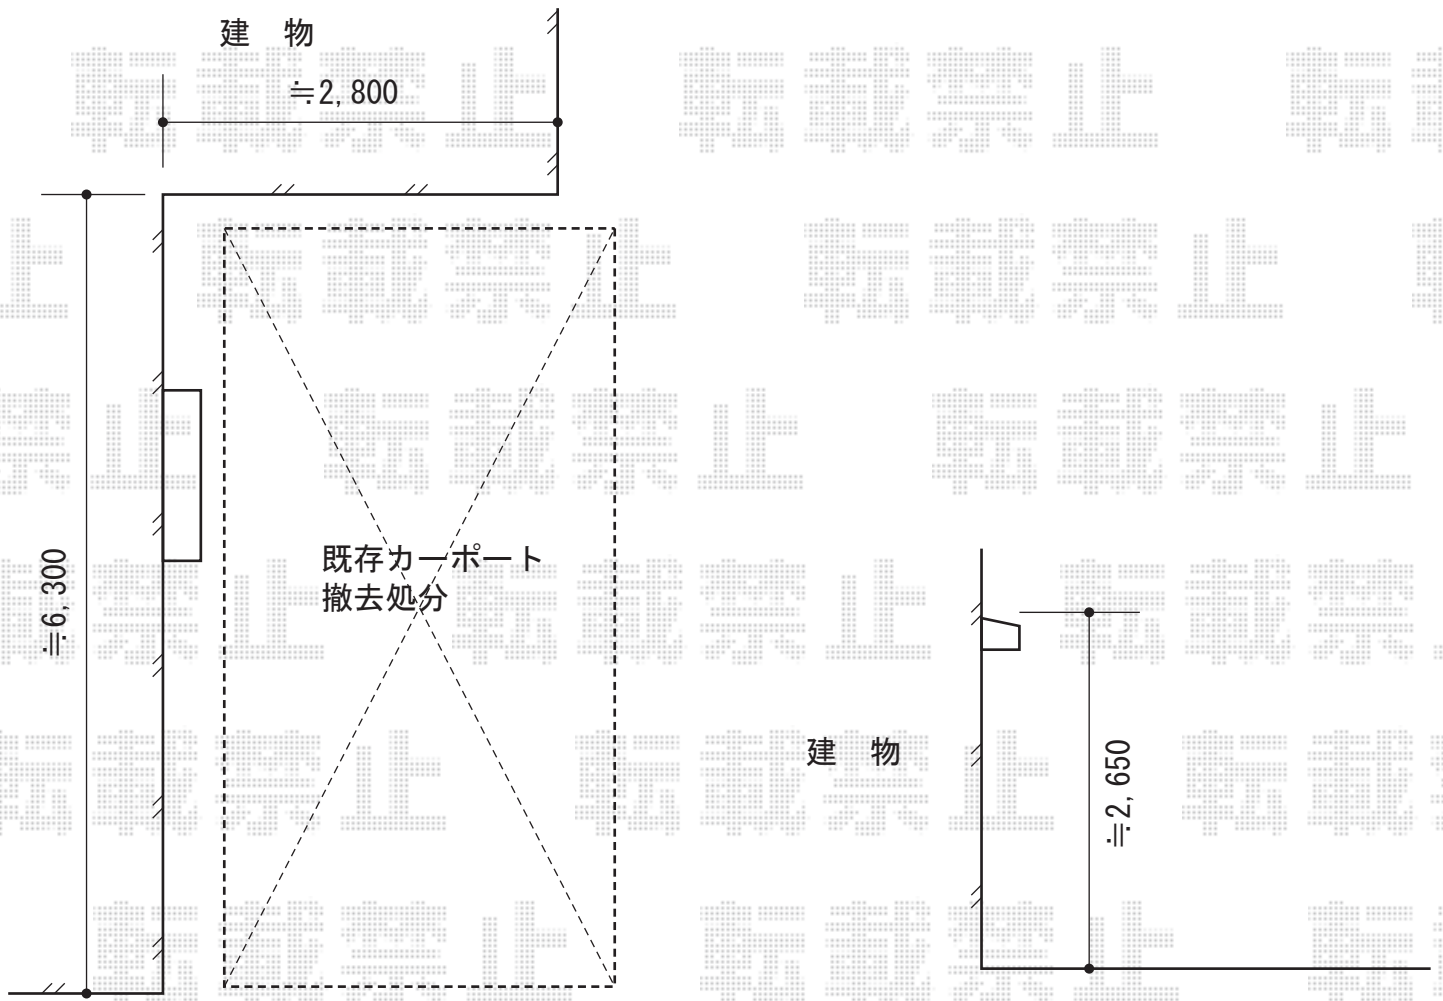

ジーポートneo 積雪100cmAタイプ 4本柱 積雪～100cm対応

YKK AP ジーポートneo 積雪100cmAタイプ 4本柱 積雪～100cm対応
幅=3,111mm
奥行=5,456mm
色：プラチナステン
屋根材：スチール折板（ペフ無）・明り取り屋根
柱仕様：角柱4本/横材なし/標準柱仕様（有効高 約2,000mm）
追加部材：明かり取り屋根用ルーフボルト

現場状況や作図制限により概略図の内容と多少の違いが生じることがございます。
施工時は、現場優先とさせて頂きたく思いますので、お立会い頂き、
最終のご指示のほど、何卒、宜しくお願い致します。