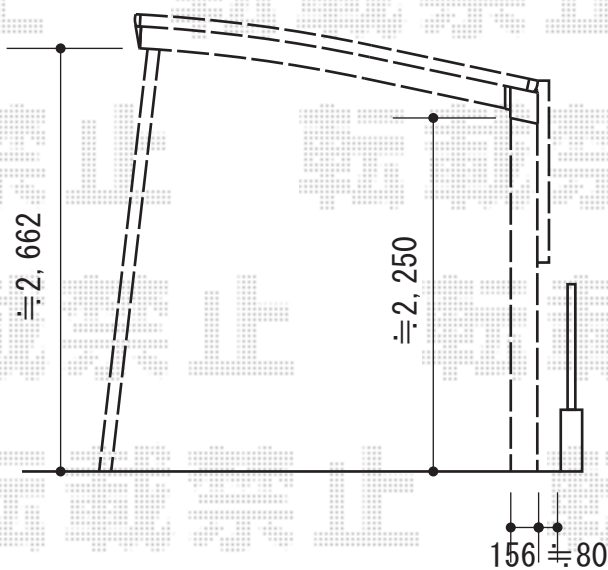

プレシオスポート 積雪～20cm対応

Value Select プレシオスポート 積雪～20cm対応

幅=2,700mm

奥行=5,052mm

色：ノーブルステン

屋根材：熱線遮断ポリカーボネート（スカイブルーマット調）

柱仕様：ハイルーフ柱仕様（有効高 約2,250mm）

Value Select サイドパネル

奥行サイズ：長さ51用

高さ：836mm

色：ノーブルステン

パネル材：ポリカーボネート（スカイブルー）

オプション：着脱式サポート（標準・ハイルーフ兼用）×2本

現場状況や作図制限により概略図の内容と多少の違いが生じることがございます。
 施工時は、現場優先とさせて頂きたく思いますので、お立会い頂き、
 最終のご指示のほど、何卒、宜しくお願い致します。

EX-SHOP
 HTTP://WWW.EX-SHOP.NET