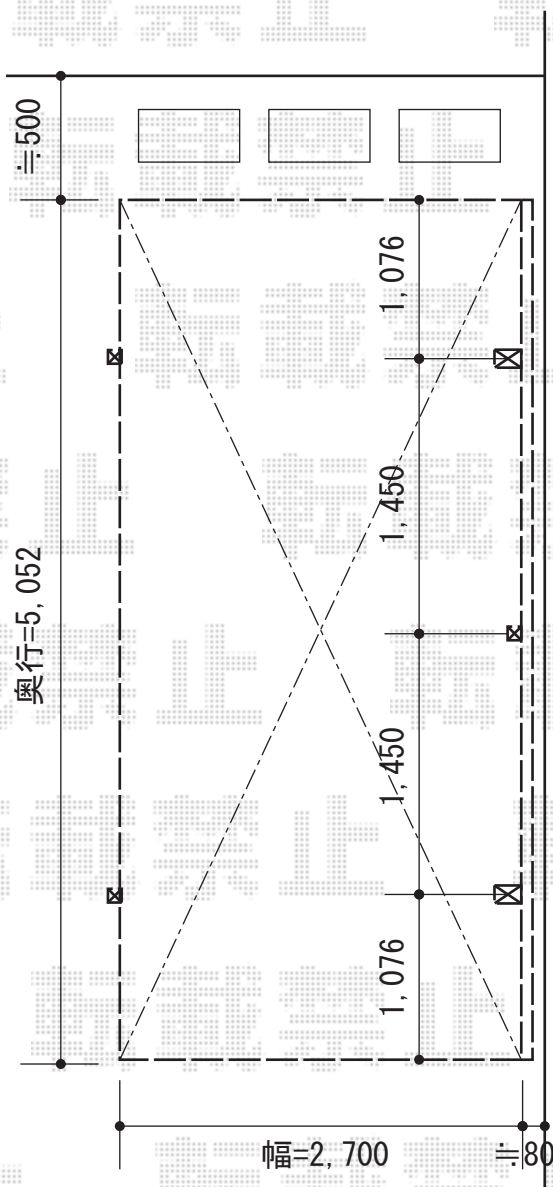

プレシオスポート 積雪～20cm対応

Value Select プレシオスポート 積雪～20cm対応

幅=2,700mm

奥行=5,052mm

色：ノーブルステン

屋根材：熱線遮断ポリカーボネート（スカイブルーマット調）

柱仕様：ハイルーフ柱仕様（有効高 約2,250mm）

Value Select サイドパネル

奥行サイズ：長さ51用

高さ：836mm

色：ノーブルステン

パネル材：ポリカーボネート（スカイブルー）

オプション：着脱式サポート（標準・ハイルーフ兼用）×2本

現場状況や作図制限により概略図の内容と多少の違いが生じることがございます。
 施工時は、現場優先とさせて頂きたく思いますので、お立会い頂き、
 最終のご指示のほど、何卒、宜しくお願い致します。

EX-SHOP
 HTTP://WWW.EX-SHOP.NET