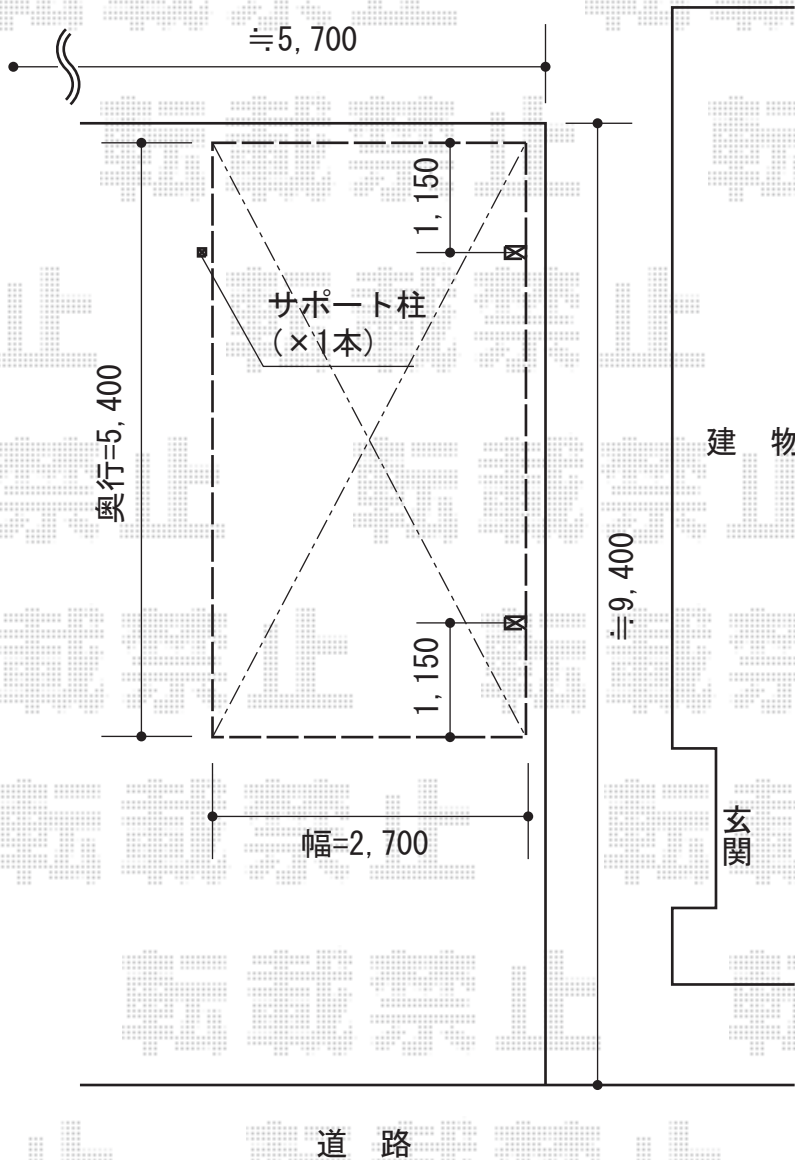

レイナポート 積雪～20cm対応

YKK AP レイナポート 積雪～20cm対応  
 幅=2,700mm  
 奥行=5,400mm  
 色：【仮】プラチナステン  
 屋根材：【仮】ポリカーボネート（アースブルー）  
 柱仕様：ハイルーフ柱仕様（有効高 約2,355mm）  
 着脱式サポート  
 仕様：標準・ハイルーフ兼用 1本入り

現場状況や作図制限により概略図の内容と多少の違いが生じることがございます。  
 施工時は、現場優先とさせて頂きたく思いますので、お立会い頂き、  
 最終のご指示のほど、何卒、宜しくお願い致します。