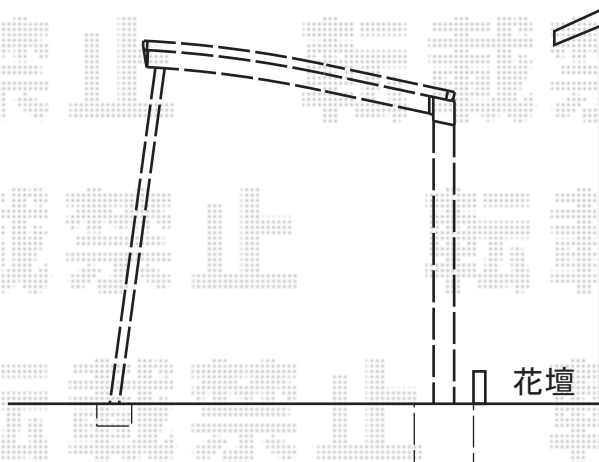

レイナポート 積雪～20cm対応

YKK AP レイナポート 積雪～20cm対応  
 幅=2,700mm  
 奥行=5,400mm  
 色：【仮】プラチナステン  
 屋根材：【仮】ポリカーボネート（アースブルー）  
 柱仕様：ハイルーフ柱仕様（有効高 約2,355mm）  
 着脱式サポート  
 仕様：標準・ハイルーフ兼用 1本入り

現場状況や作図制限により概略図の内容と多少の違いが生じることがございます。  
 施工時は、現場優先とさせて頂きたく思いますので、お立会い頂き、  
 最終のご指示のほど、何卒、宜しくお願い致します。