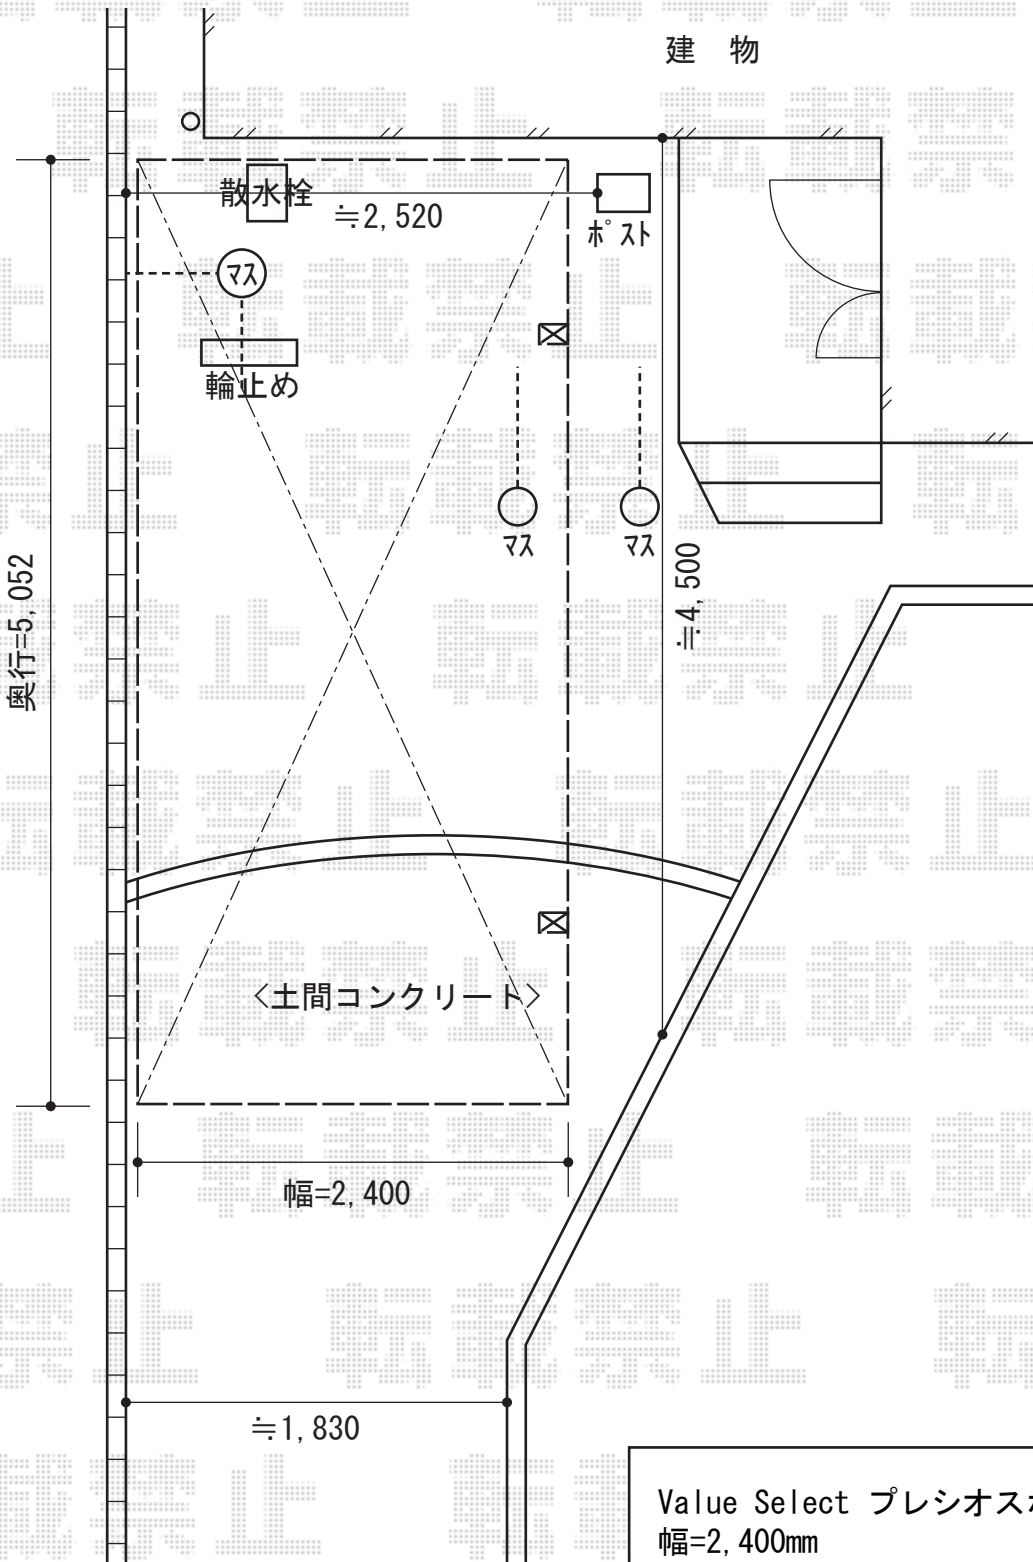

# プレシオSPORT 積雪～20cm対応

Value Select プレシオSPORT 積雪～20cm対応  
幅=2,400mm  
奥行=5,052mm  
色：ノーブルステン  
屋根材：ポリカーボネート（スカイブルー）  
柱仕様：標準柱仕様（有効高 約1,800mm）

現場状況や作図制限により概略図の内容と多少の違いが生じることがございます。  
施工時は、現場優先とさせて頂きたく思いますので、お立会い頂き、  
最終のご指示のほど、何卒、宜しくお願い致します。