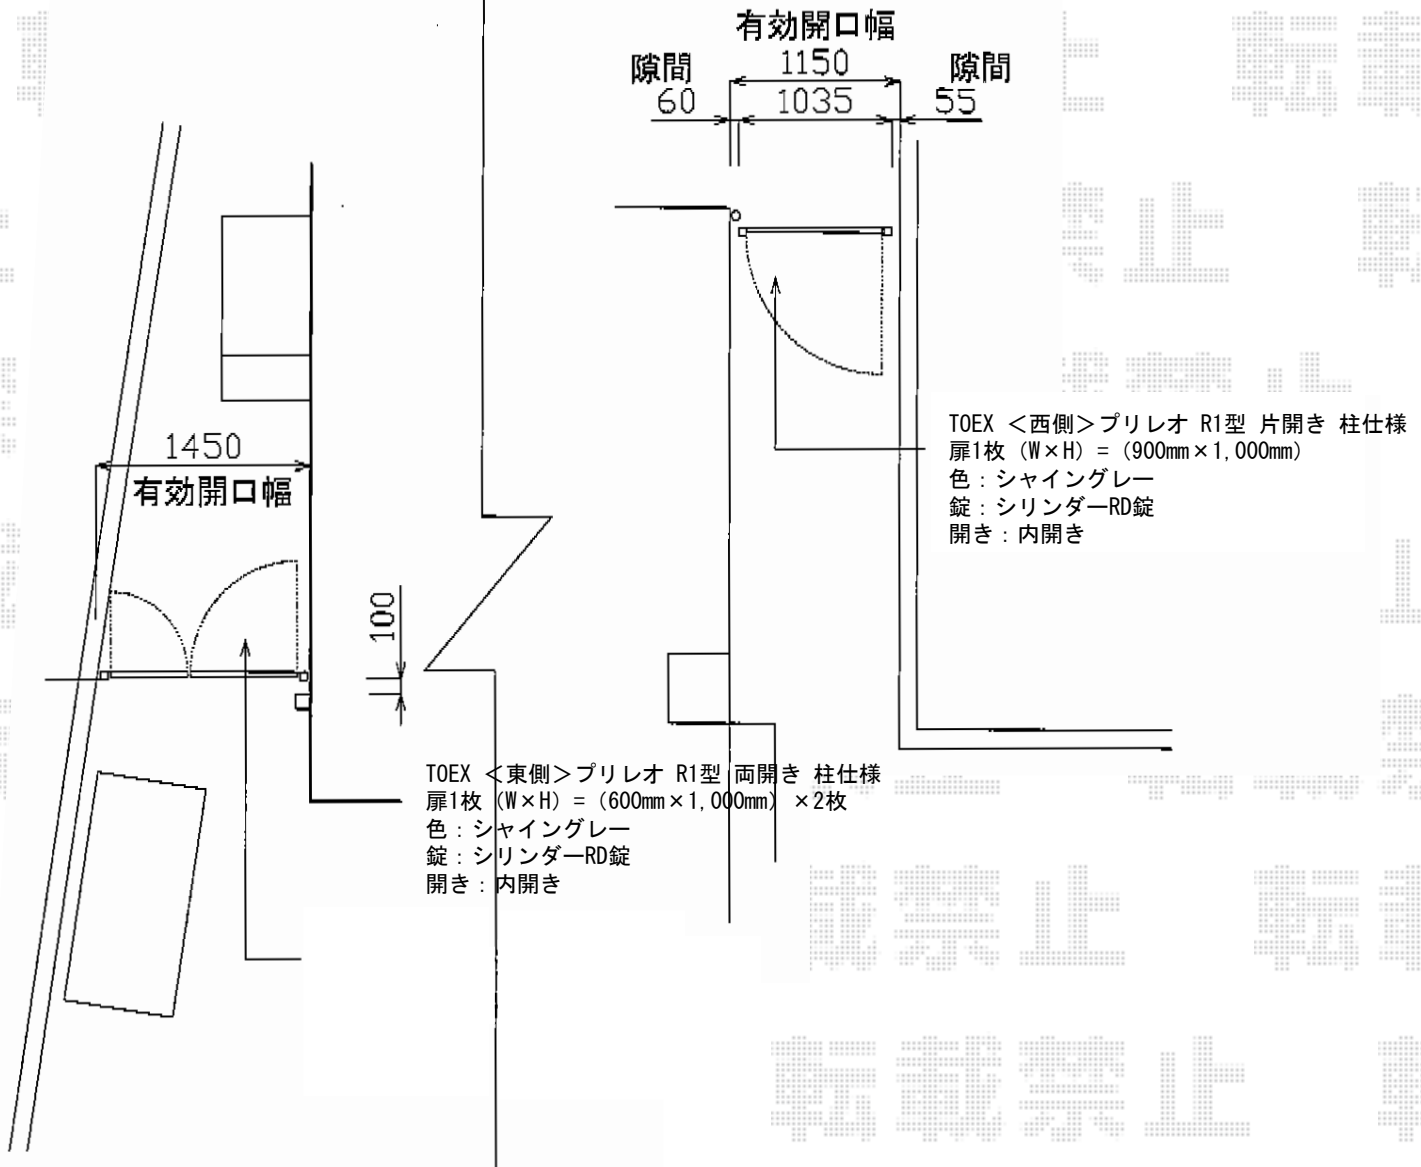

東側

西側

TOEX <東側>プリレオ R1型 両開き 柱仕様
扉1枚 (W×H) = (600mm×1,000mm) × 2枚
色：シャイングレー
錠：シリンダーRD錠
開き：内開き

TOEX <西側>プリレオ R1型 片開き 柱仕様
扉1枚 (W×H) = (900mm×1,000mm)
色：シャイングレー
錠：シリンダーRD錠
開き：内開き

現場状況や作図制限により概略図の内容と多少の違いが生じることがございます。
施工時は、現場優先とさせて頂きたく思いますので、お立会い頂き、
最終のご指示のほど、何卒、宜しくお願い致します。