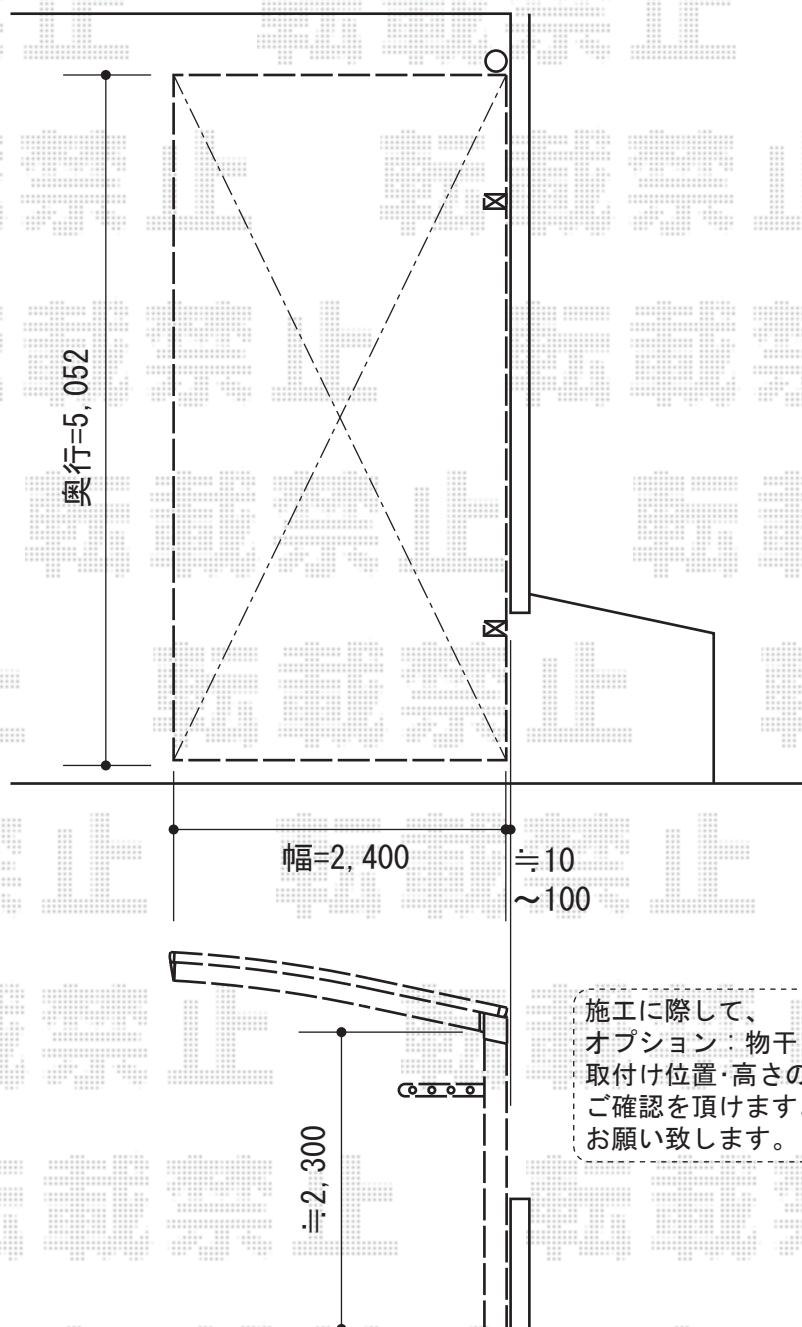

プレシオSPORT 積雪～20cm対応

Value Select プレシオSPORT 積雪～20cm対応

幅=2,400mm

奥行=5,052mm

色：チャコールブラック

屋根材：ポリカーボネート（ガラスマット/すりガラス調）

柱仕様：ハイルーフ柱仕様（有効高 約2,250mm）

Value Select 収納式物干しセット2型 2本入

色：チャコールブラック

数量：1セット

現場状況や作図制限により概略図の内容と多少の違いが生じることがございます。
施工時は、現場優先とさせて頂きたく思いますので、お立会い頂き、
最終のご指示のほど、何卒、宜しくお願い致します。

EX-SHOP
HTTP://WWW.EX-SHOP.NET

担当：本田

全ての著作権は、エクスショップに帰属します。当社とのお取引目的外の使用・複製・転載禁止となっております。