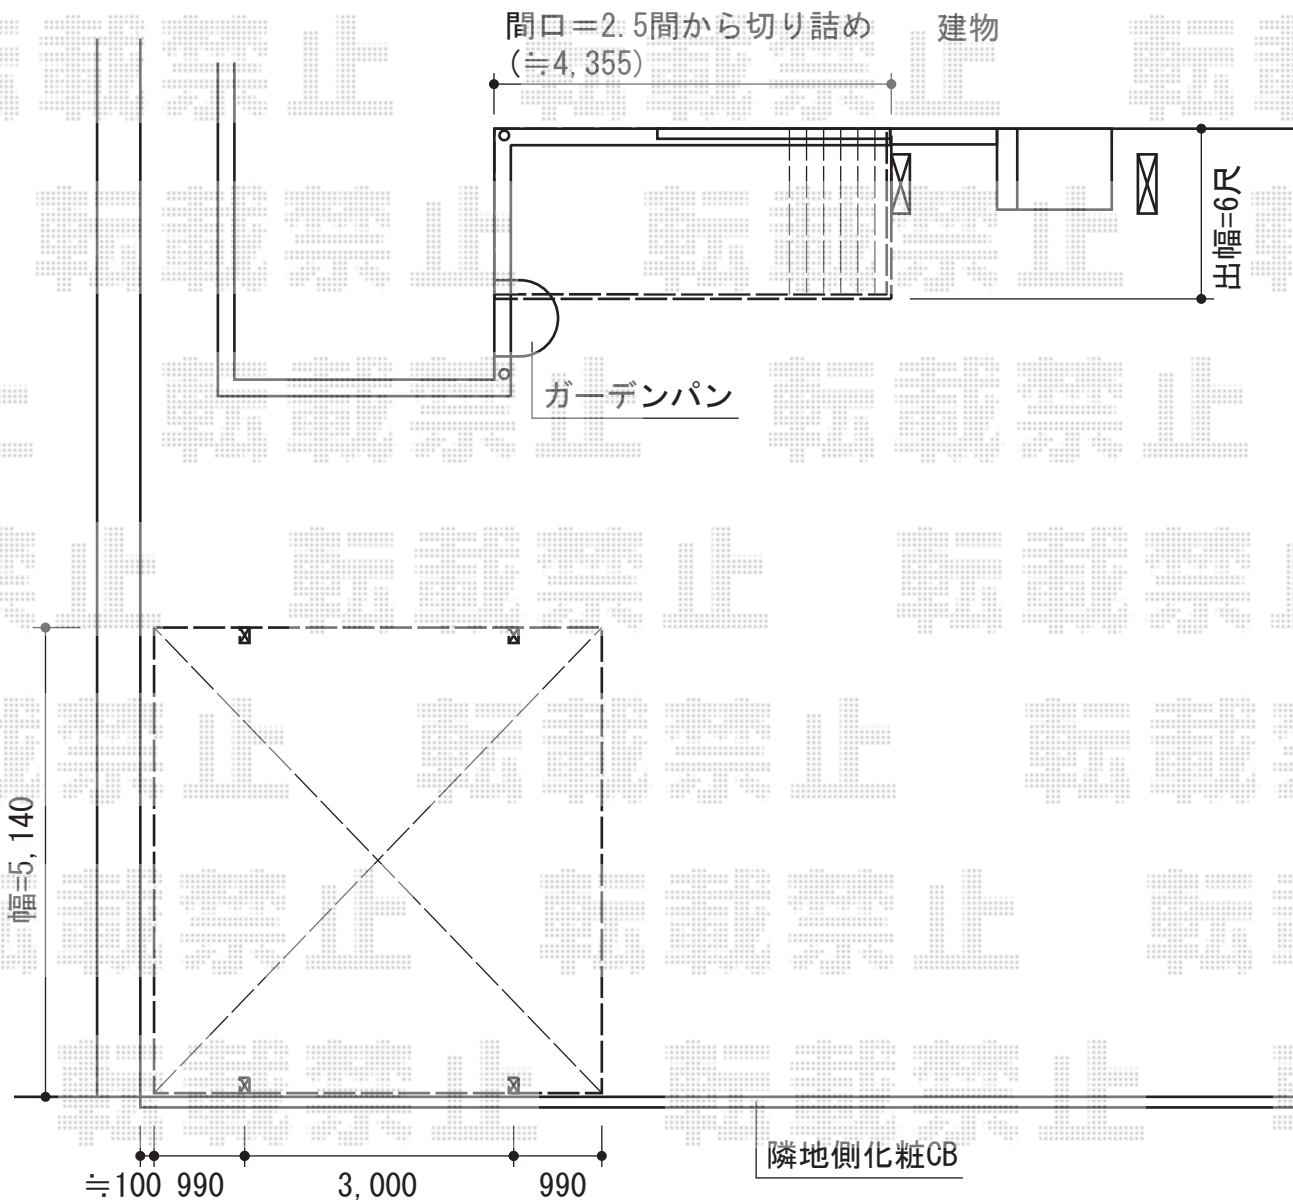

# カーポート・ウッドデッキ

YKK AP リウッドデッキ 200 単体  
間口=2.5間 (4,457mm)  
出幅=6尺 (1,825mm)  
色：床板/ウォームグレイ・束柱/プラチナステン  
床板：縦貼り  
束柱：Tタイプ (400~500mm)

YKK AP レイナツインポート 積雪~20cm対応  
幅=5,097mm  
奥行=5,052mm  
色：プラチナステン  
屋根材：熱線遮断ポリカーボネート (アースブルーマット調)  
柱仕様：ハイルーフ柱仕様 (有効高 約2,355mm)

現場状況や作図制限により概略図の内容と多少の違いが生じることがございます。  
施工時は、現場優先とさせていただきますので、お立会い頂き、  
最終のご指示のほど、何卒、宜しくお願い致します。

EX-SHOP  
HTTP://WWW.EX-SHOP.NET

担当：白賀