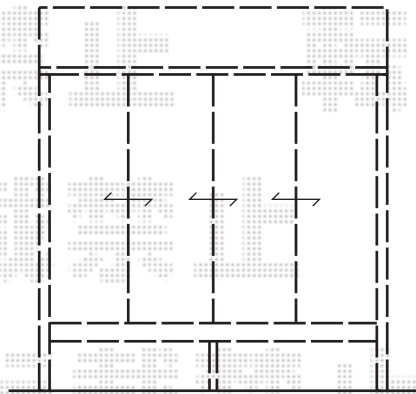

ほせるんですII R型 床納まり ランマ無し 積雪～20cm対応

施工日までに、  
流しの撤去を  
お願い致します

ほせるんですII R型 床納まり ランマ無し 積雪～20cm対応

寸法=関東間1.5間 (2,730mm) × 5尺 (1,485mm)

正面ユニット：テラス (4枚建)

側面ユニット：外観左/高窓2枚建外観右/FIX

色：オータムブラウン

屋根材：ポリカーボネート (ブラウン)

床材：塩ビデッキボード (木目)

オプション：吊り下げ物干し (標準2本入/取付棧共) 網戸 戸袋逃げパネル

現場状況や作図制限により概略図の内容と多少の違いが生じることがございます。  
施工時は、現場優先とさせて頂きたく思いますので、お立会い頂き、  
最終のご指示のほど、何卒、宜しくお願い致します。

EX-SHOP  
HTTP://WWW.EX-SHOP.NET

担当：稲坂

全ての著作権は、エクスショップに帰属します。当社とのお取引目的外の使用・複製・転載禁止となっております。