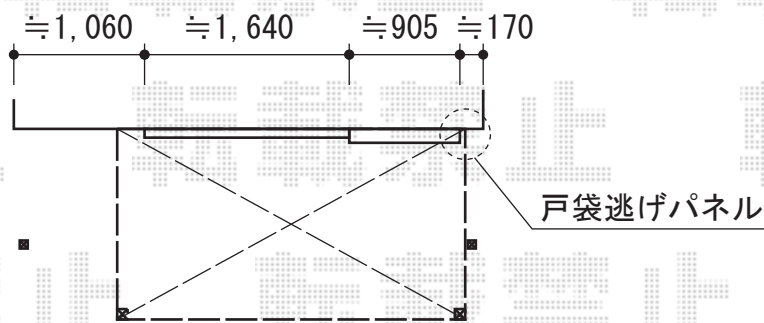

ほせるんですII R型 床納まり ランマ無し 積雪～20cm対応

施工日までに、  
流しの撤去を  
お願い致します

ほせるんですII R型 床納まり ランマ無し 積雪～20cm対応

寸法=関東間1.5間 (2,730mm) × 5尺 (1,485mm)

正面ユニット：テラス (4枚建)

側面ユニット：外観左/高窓2枚建外観右/FIX

色：オータムブラウン

屋根材：ポリカーボネート (ブラウン)