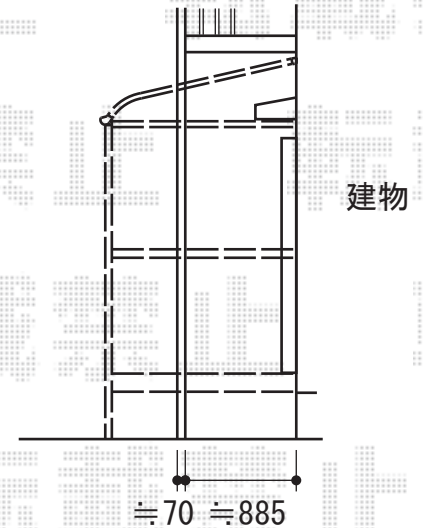

ほせるんですII R型 床納まり ランマ無し 積雪～20cm対応

施工日までに、  
流しの撤去を  
お願い致します

ほせるんですII R型 床納まり ランマ無し 積雪～20cm対応

寸法=関東間1.5間 (2,730mm) × 5尺 (1,485mm)

正面ユニット：テラス (4枚建)

側面ユニット：外観左/高窓2枚建外観右/FIX

色：オータムブラウン

屋根材：ポリカーボネート (ブラウン)