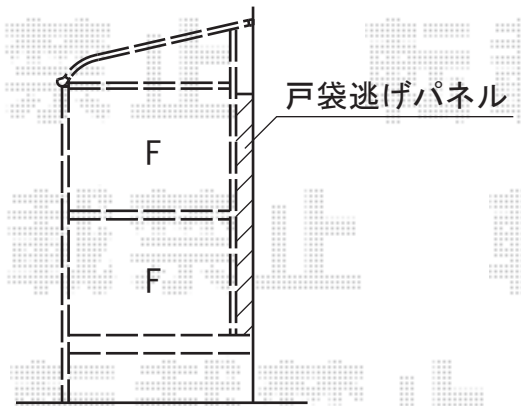

ほせるんですII R型 床納まり ランマ無し 積雪～20cm対応

施工日までに、  
流しの撤去を  
お願い致します

ほせるんですII R型 床納まり ランマ無し 積雪～20cm対応

寸法=関東間1.5間 (2,730mm) × 5尺 (1,485mm)

正面ユニット：テラス (4枚建)

側面ユニット：外観左/高窓2枚建外観右/FIX

色：オータムブラウン

屋根材：ポリカーボネート (ブラウン)

床材：塩ビデッキボード (木目)

オプション：吊り下げ物干し (標準2本入/取付棧共) 網戸 戸袋逃げパネル

現場状況や作図制限により概略図の内容と多少の違いが生じることがございます。  
施工時は、現場優先とさせて頂きたく思いますので、お立会い頂き、  
最終のご指示のほど、何卒、宜しくお願い致します。

EX-SHOP  
HTTP://WWW.EX-SHOP.NET

担当：稲坂

全ての著作権は、エクスショップに帰属します。当社とのお取引目的外の使用・複製・転載禁止となっております。