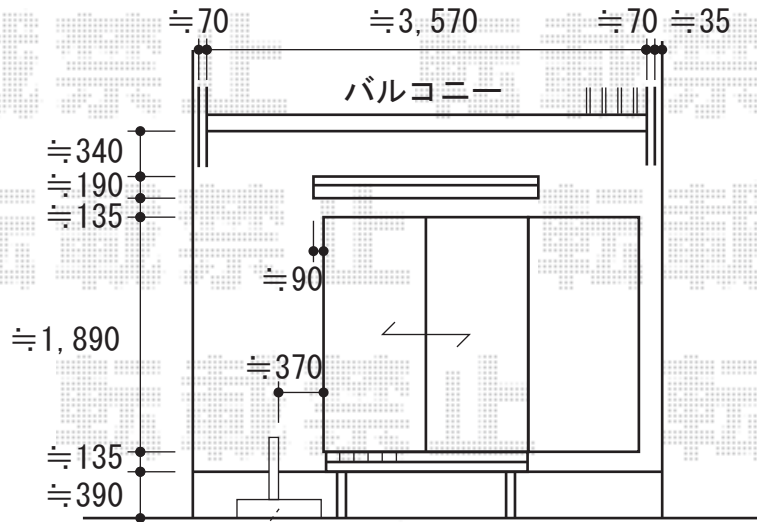

ほせるんですII R型 床納まり ランマ無し 積雪～20cm対応

施工日までに、  
流しの撤去を  
お願い致します

ほせるんですII R型 床納まり ランマ無し 積雪～20cm対応

寸法=関東間1.5間 (2,730mm) × 5尺 (1,485mm)

正面ユニット：テラス (4枚建)

側面ユニット：外観左/高窓2枚建外観右/FIX

色：オータムブラウン

屋根材：ポリカーボネート (ブラウン)