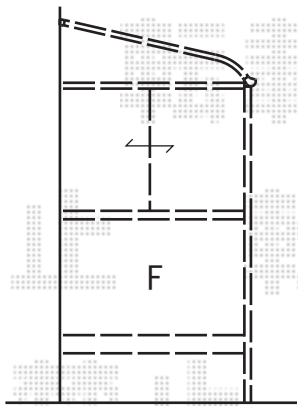

ほせるんですII R型 床納まり ランマ無し 積雪～20cm対応

施工日までに、  
流しの撤去を  
お願い致します

ほせるんですII R型 床納まり ランマ無し 積雪～20cm対応

寸法=関東間1.5間 (2,730mm) × 5尺 (1,485mm)

正面ユニット：テラス (4枚建)

側面ユニット：外観左/高窓2枚建外観右/FIX

色：オータムブラウン

屋根材：ポリカーボネート (ブラウン)

床材：塩ビデッキボード (木目)

オプション：吊り下げ物干し (標準2本入/取付棧共) 網戸 戸袋逃げパネル

現場状況や作図制限により概略図の内容と多少の違いが生じることがございます。  
施工時は、現場優先とさせて頂きたく思いますので、お立会い頂き、  
最終のご指示のほど、何卒、宜しくお願い致します。

EX-SHOP  
HTTP://WWW.EX-SHOP.NET

担当：稲坂

全ての著作権は、エクスショップに帰属します。当社とのお取引目的外の使用・複製・転載禁止となっております。