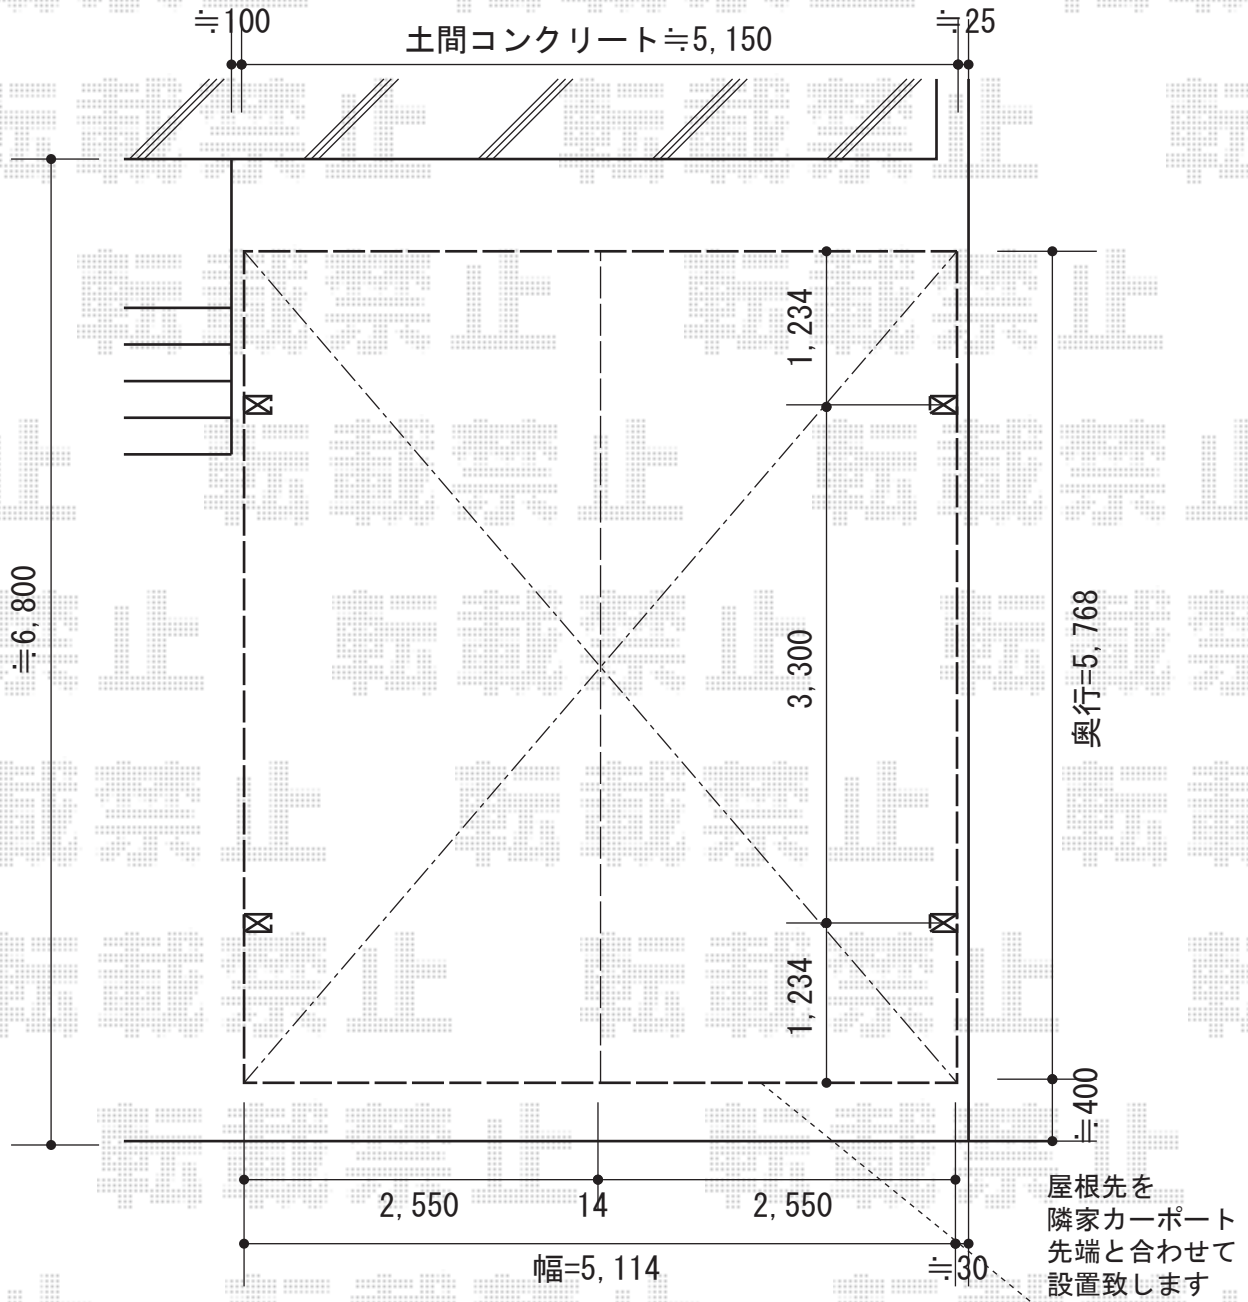

レイナポート M合掌 積雪～20cm対応

YKK AP レイナポート M合掌 積雪～20cm対応

幅=5,114mm

奥行=5,768mm

色：プラチナステン

屋根材：ポリカーボネート（トーマイマット/すりガラス調）

柱仕様：ハイルフ柱仕様（有効高 約2,355mm）

現場状況や作図制限により概略図の内容と多少の違いが生じることがございます。
 施工時は、現場優先とさせて頂きたく思いますので、お立会い頂き、
 最終のご指示のほど、何卒、宜しくお願い致します。