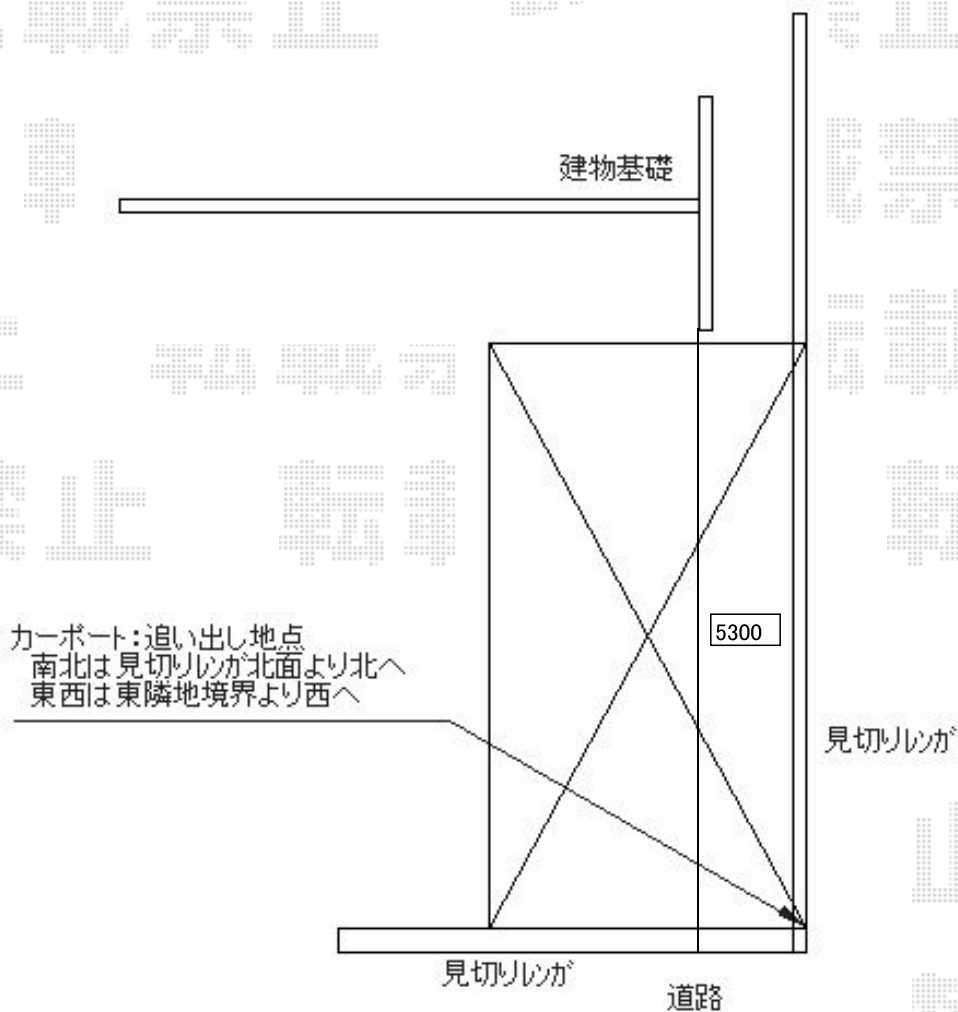

カーブポートシグマIII 積雪～30cm対応

トステム カーブポートシグマIII 積雪～30cm対応
幅=2,701mm
奥行=4,980mm
色: シャイングレー
屋根材: ポリカーボネート (ブルースモーク)
柱仕様: ロング柱23仕様 (有効高 約2,300mm)

現場状況や作図制限により概略図の内容と多少の違いが生じることがございます。
施工時は、現場優先とさせて頂きたく思いますので、お立会い頂き、
最終のご指示のほど、何卒、宜しくお願い致します。