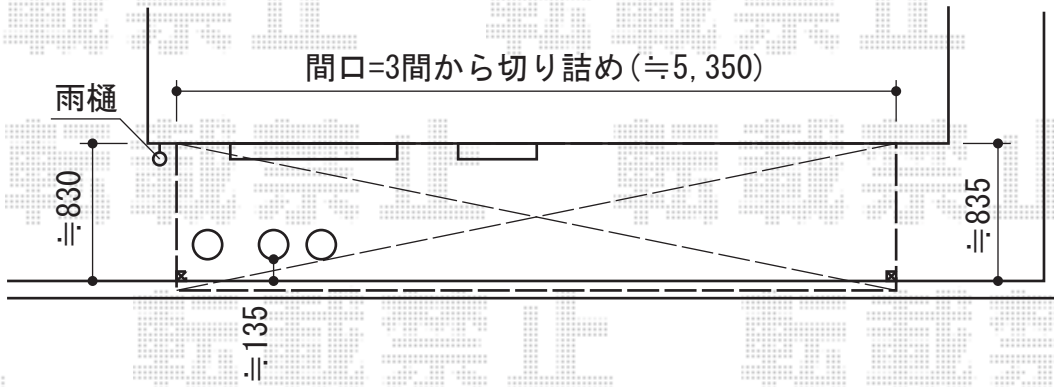

ライザーテラスII R型 テラスタイプ 単体 積雪～20cm対応

ライザーテラスII R型 テラスタイプ 単体 積雪～20cm対応  
 間口=関東間3.0間通し (柱芯々5,260mm 屋根幅5,480mm)  
 出幅=3尺 (885mm)  
 色: 【仮】シャイングレー  
 屋根材: 【仮】ポリカーボネート (ブラウン)  
 柱仕様: 柱位置固定タイプ (柱2本)  
 施工方法: 上止め仕様