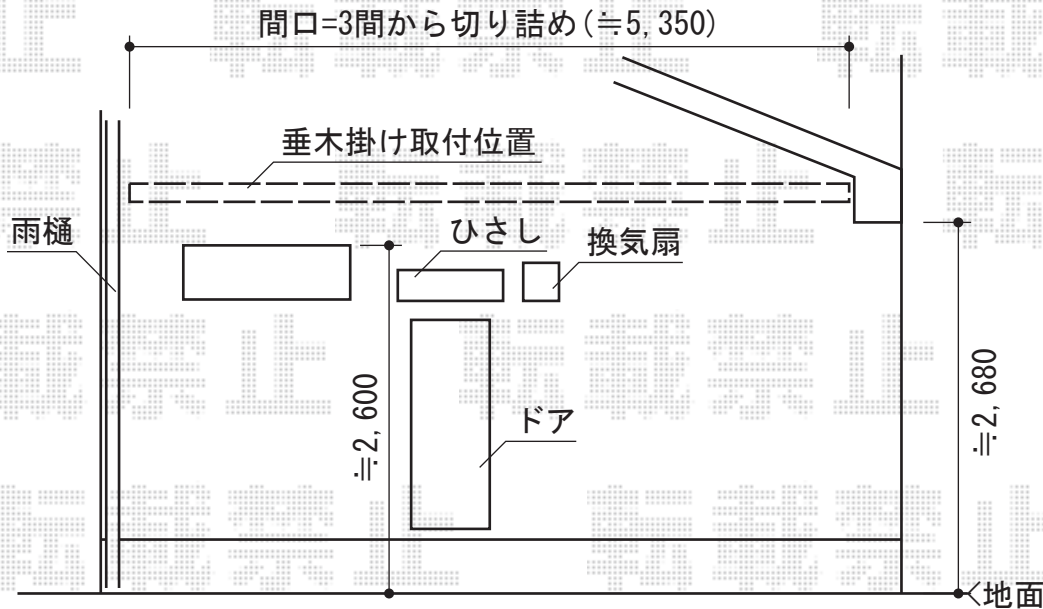

ライザーテラスII R型 テラスタイプ 単体 積雪～20cm対応

ライザーテラスII R型 テラスタイプ 単体 積雪～20cm対応  
 間口=関東間3.0間通し (柱芯々5,260mm 屋根幅5,480mm)  
 出幅=3尺 (885mm)  
 色: 【仮】シャイングレー  
 屋根材: 【仮】ポリカーボネート (ブラウン)  
 柱仕様: 柱位置固定タイプ (柱2本)  
 施工方法: 上止め仕様

現場状況や作図制限により概略図の内容と多少の違いが生じることがございます。  
 施工時は、現場優先とさせて頂きたく思いますので、お立会い頂き、  
 最終のご指示のほど、何卒、宜しくお願い致します。

全ての著作権は、エクスショップに帰属します。当社とのお取引目的外の使用・複製・転載禁止となっております。

EX-SHOP  
 HTTP://WWW.EX-SHOP.NET

担当: 白賀