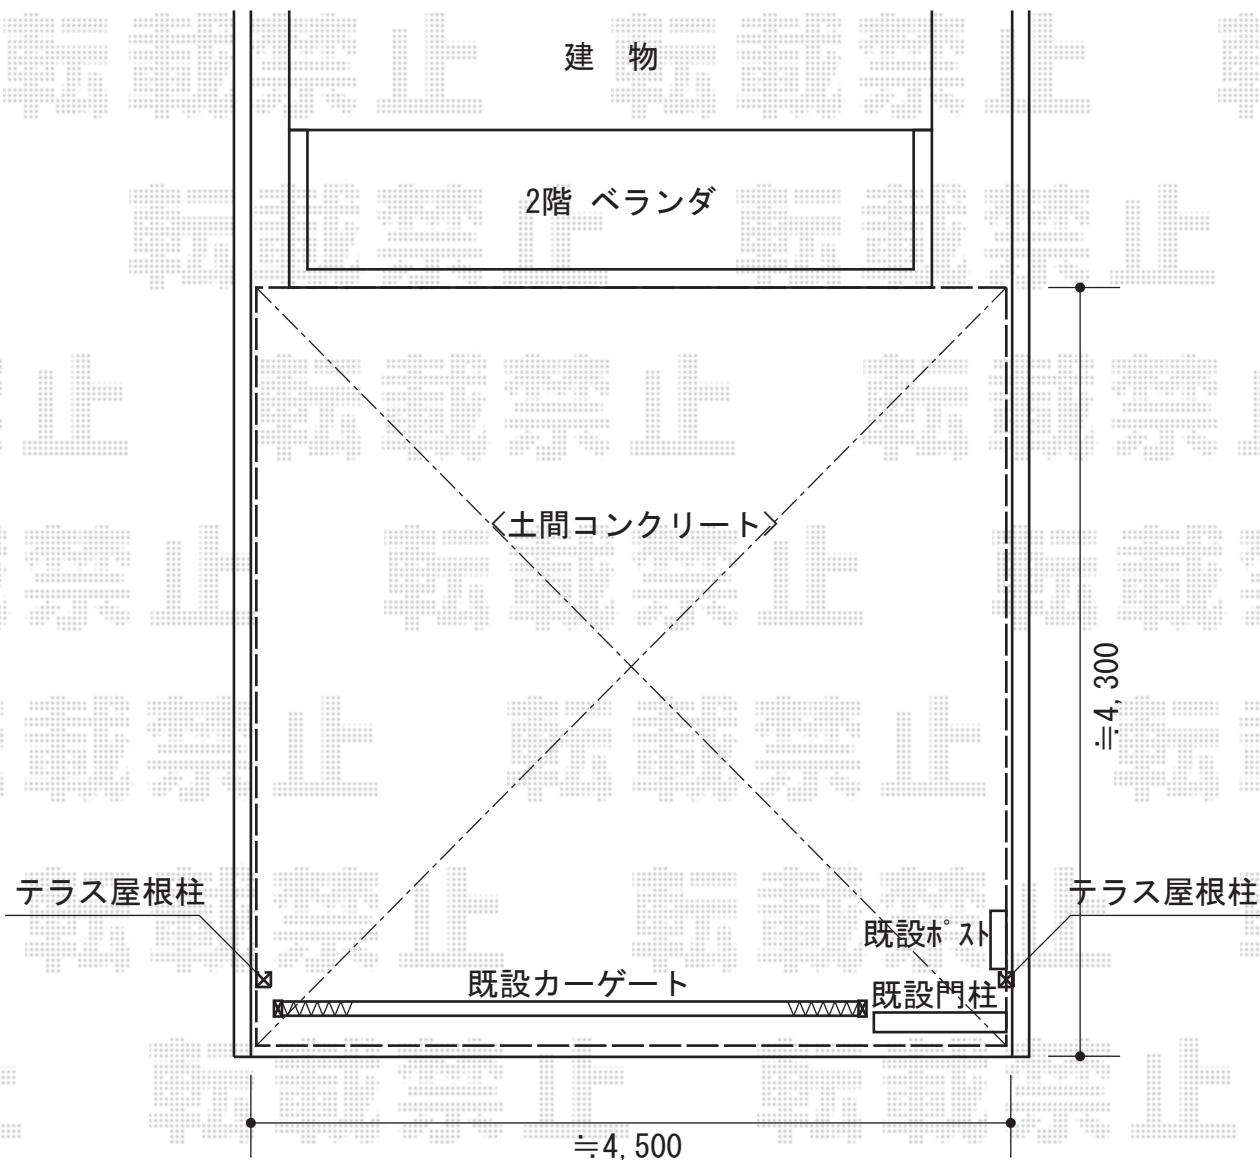

ライザーテラスII F型 テラスタイプ 積雪～20cm対応

トステム ライザーテラスII F型 テラスタイプ 積雪～20cm対応  
間口=関東間2.5間 (柱芯々4,350mm 屋根幅4,570mm)  
出幅=15尺 (4,485mm)  
色 : ブラック  
屋根材 : ポリカーボネート (ブラウン)  
柱仕様 : 柱奥行移動タイプ (柱2本)  
施工方法 : 上止め仕様

現場状況や作図制限により概略図の内容と多少の違いが生じることがございます。  
施工時は、現場優先とさせて頂きたく思いますので、お立会い頂き、  
最終のご指示のほど、何卒、宜しくお願い致します。