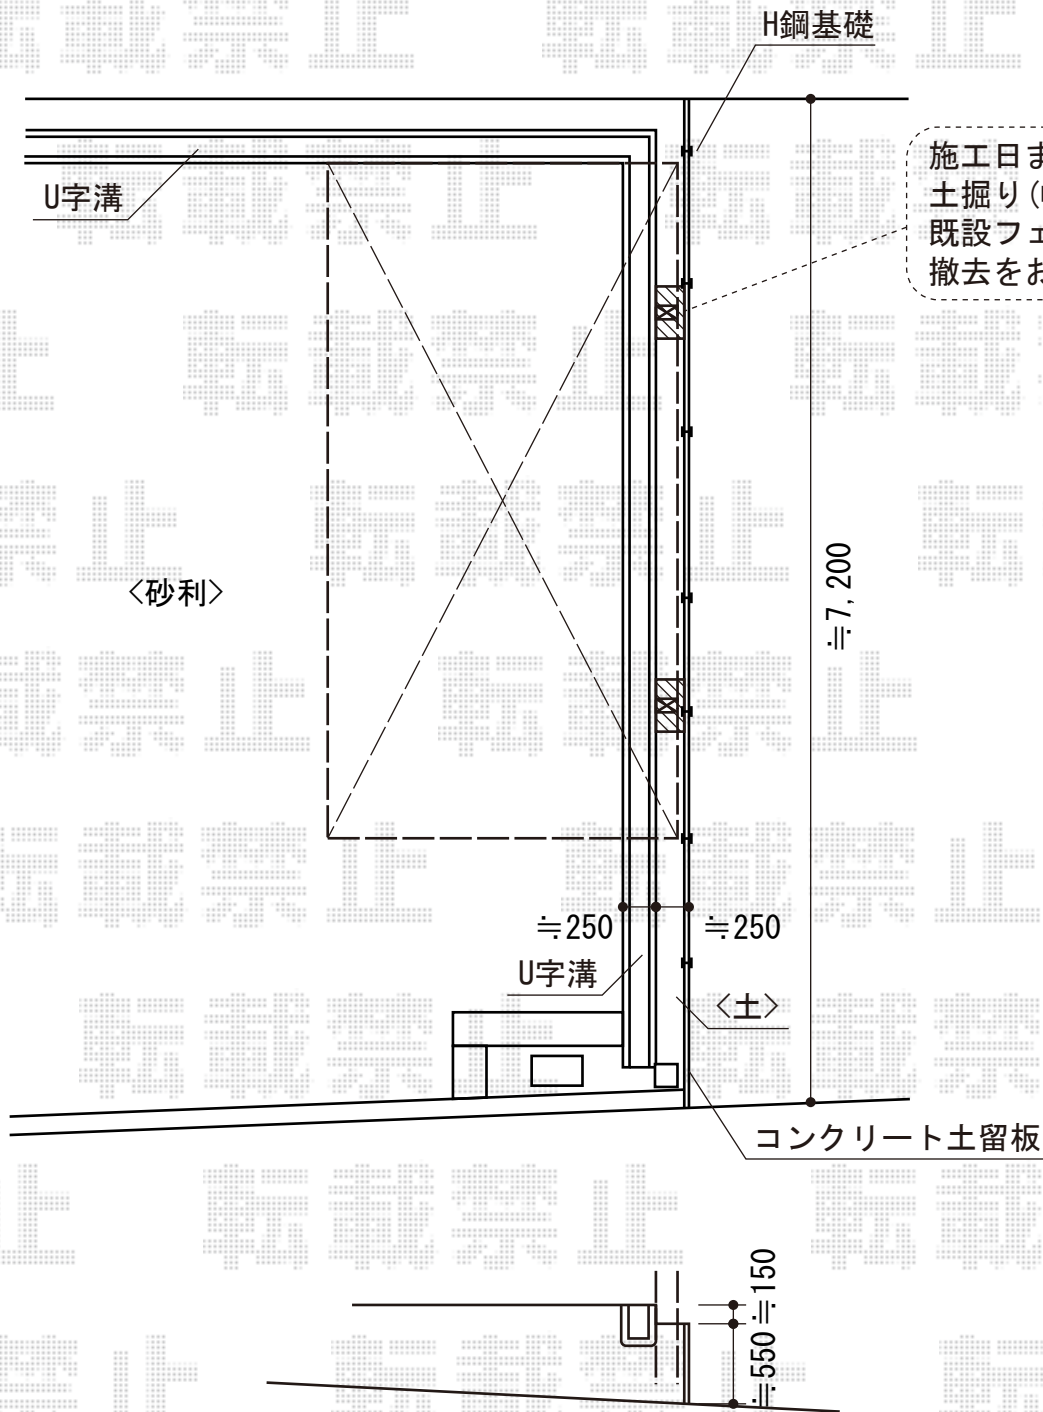

カーブポートシグマIII 積雪～30cm対応

トステム カーブポートシグマIII 積雪～30cm対応
 幅=2,701mm
 奥行=4,980mm
 色:シャイングレー
 屋根材:ポリカーボネート(ブラウン)
 柱仕様:ロング柱23仕様(有効高 約2,300mm)

現場状況や作図制限により概略図の内容と多少の違いが生じることがございます。
 施工時は、現場優先とさせて頂きたく思いますので、お立会い頂き、
 最終のご指示のほど、何卒、宜しくお願い致します。