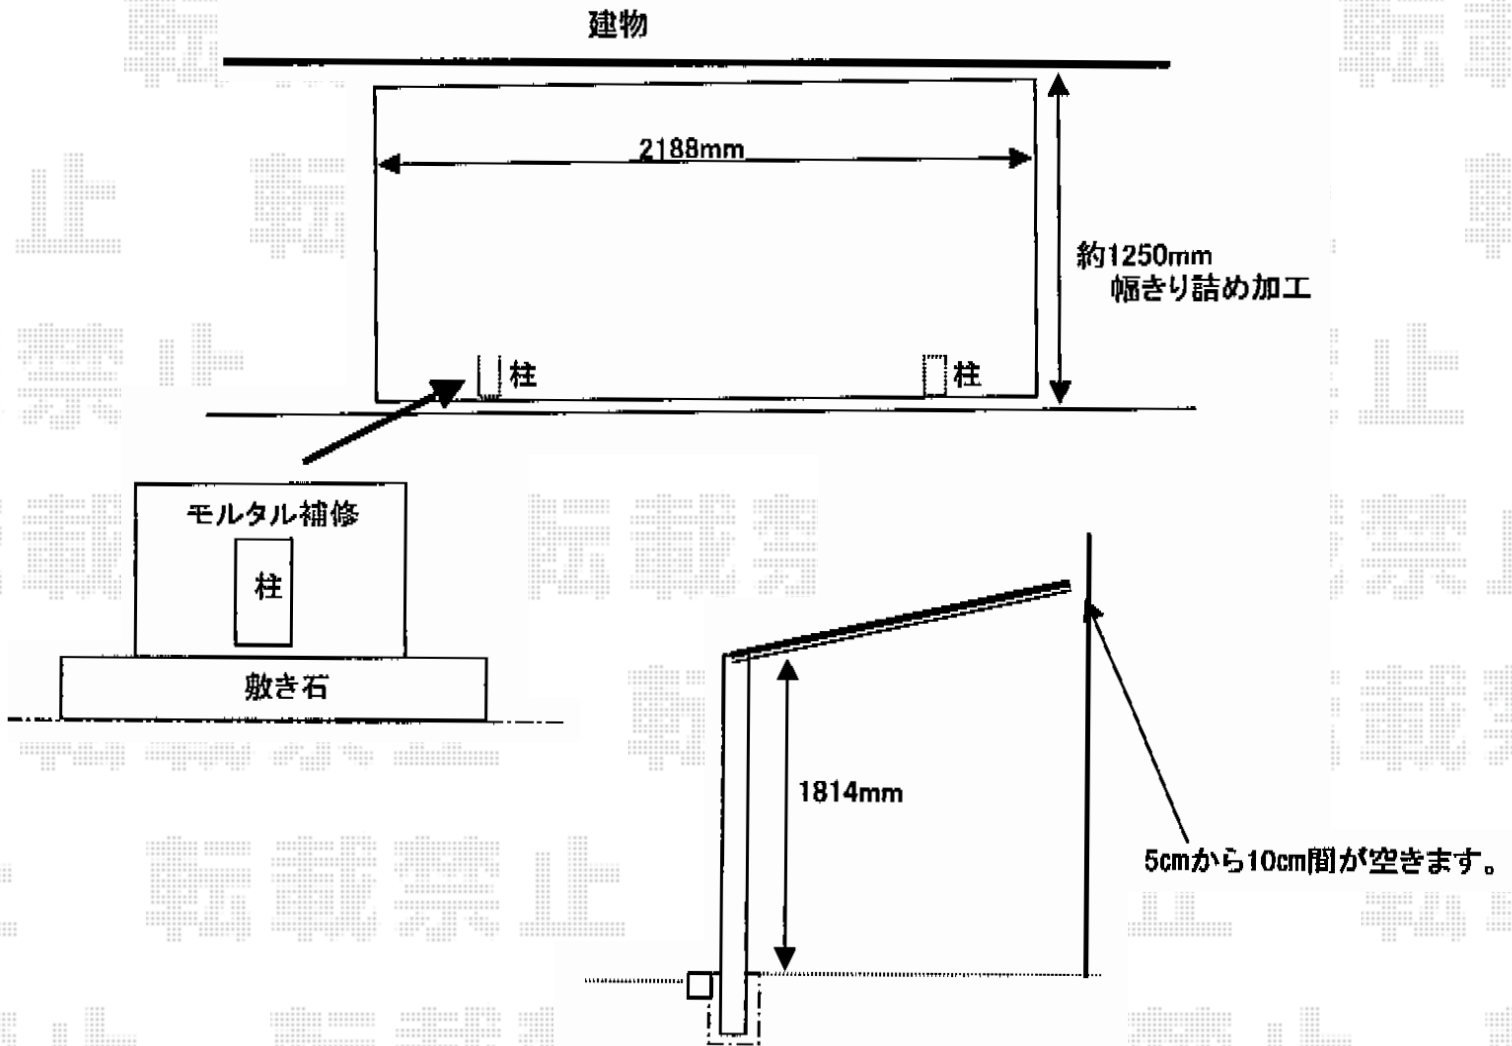

# レイナポート ミニ 積雪～20cm対応

概略図はレイナポート ミニとなります

YKK AP レイナポート ミニ 積雪～20cm対応  
幅=2,100mm  
奥行=2,188mm  
色：プラチナステン  
屋根材：ポリカーボネート（アースブルー）  
柱仕様：標準柱仕様（有効高 約1,814mm）

現場状況や作図制限により概略図の内容と多少の違いが生じることがございます。  
施工時は、現場優先とさせて頂きたく思いますので、お立会い頂き、  
最終のご指示のほど、何卒、宜しくお願い致します。