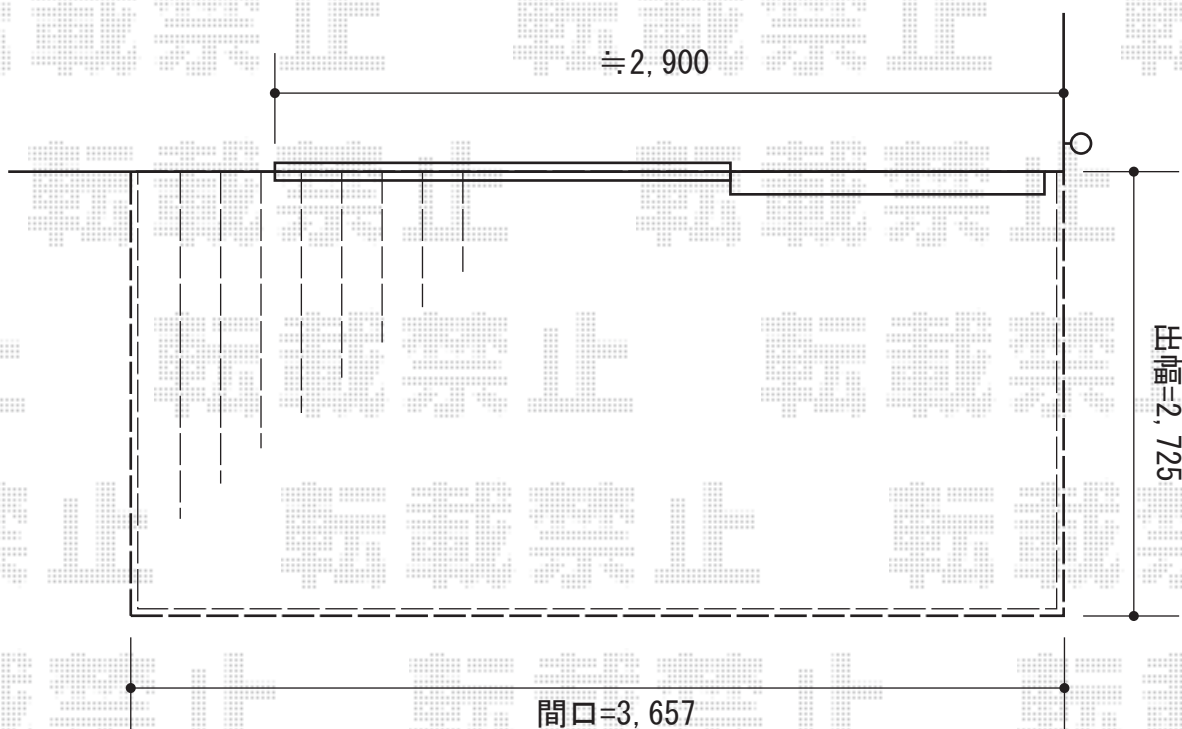

リウッドデッキ 200

YKK AP リウッドデッキ 200
間口=関東間2.0間 (3,657mm)
出幅=9尺 (2,725mm)
色：ナチュラルブラウン
床板：横貼り
束柱：Tタイプ (400~500mm) /カームブラック

現場状況や作図制限により概略図の内容と多少の違いが生じることがございます。
施工時は、現場優先とさせて頂きたく思いますので、お立会い頂き、
最終のご指示のほど、何卒、宜しくお願い致します。