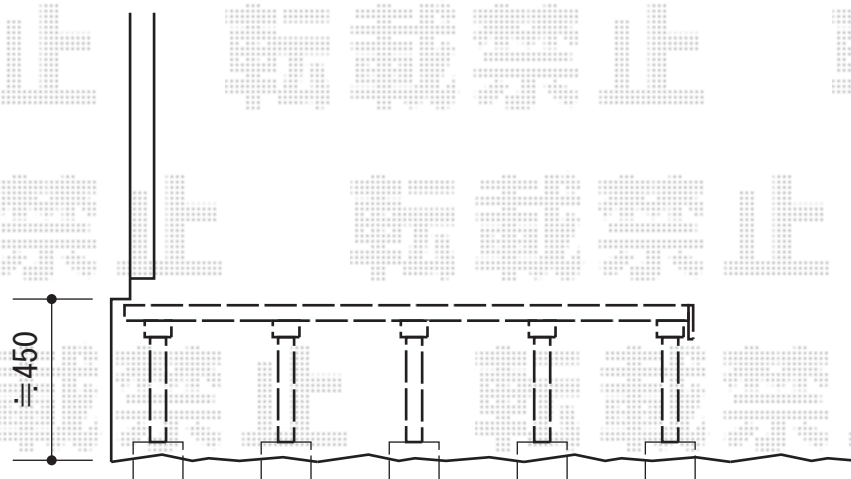

リウッドデッキ 200

YKK AP リウッドデッキ 200
間口=関東間2.0間 (3,657mm)
出幅=9尺 (2,725mm)
色：ナチュラルブラウン
床板：横貼り
束柱：Tタイプ (400~500mm) /カームブラック

現場状況や作図制限により概略図の内容と多少の違いが生じることがございます。
施工時は、現場優先とさせて頂きたく思いますので、お立会い頂き、
最終のご指示のほど、何卒、宜しくお願い致します。