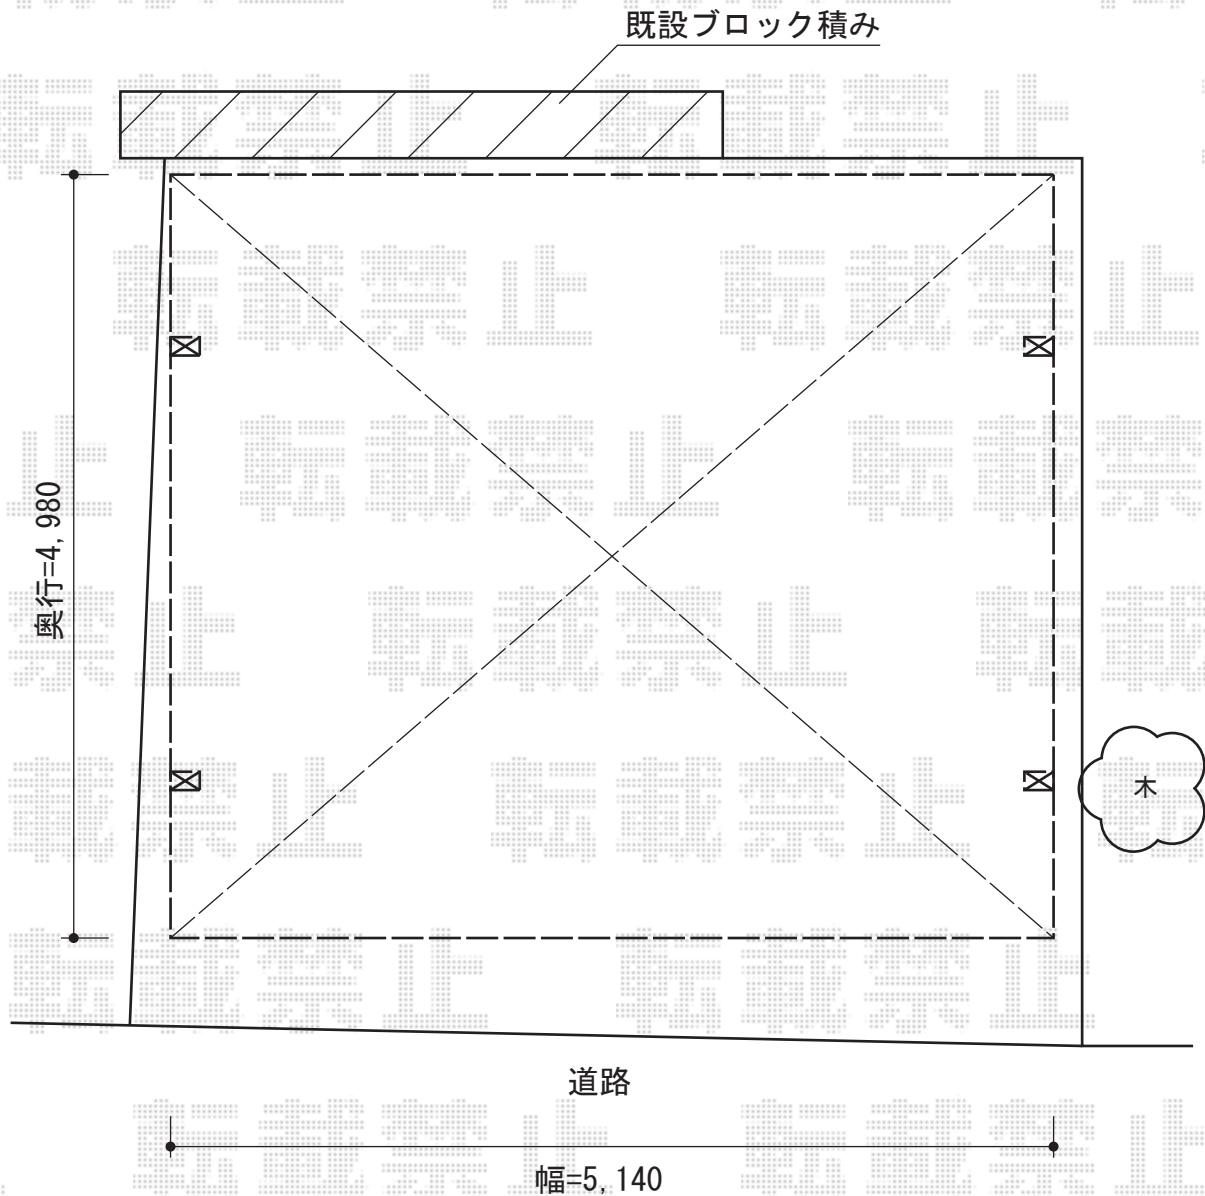

カーブポートシグマIII ワイド 積雪~30cm対応

トステム カーブポートシグマIII ワイド 積雪~30cm対応
幅=5,140mm
奥行=4,980mm
色：オータムブラウン
屋根材：ガリレポリカ（クリアマット/すりガラス調）
柱仕様：ロング柱23仕様（有効高 約2,300mm）

現場状況や作図制限により概略図の内容と多少の違いが生じることがございます。
施工時は、現場優先とさせて頂きたく思いますので、お立会い頂き、
最終のご指示のほど、何卒、宜しくお願い致します。