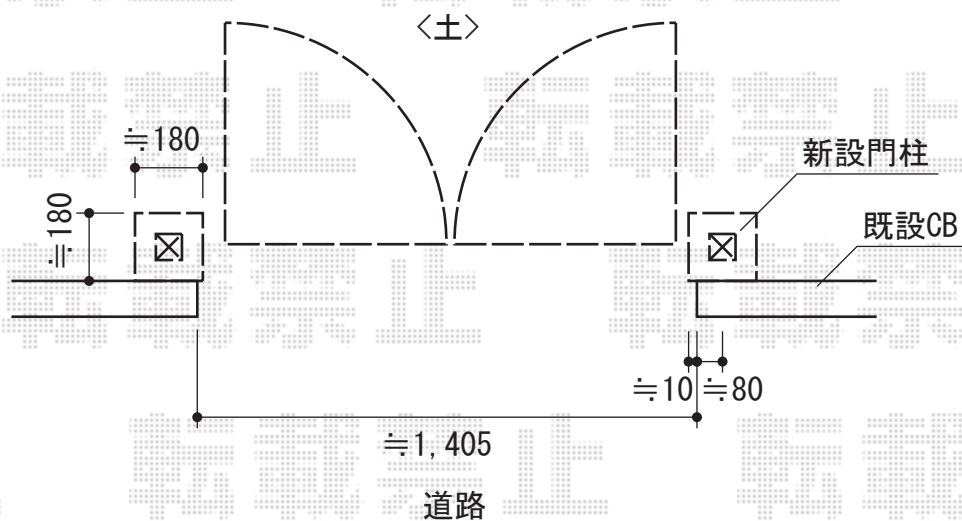

ライフモダンII FA型 両開き 柱使用

TOEX ライフモダンII FA型 両開き 柱使用
扉1枚(W×H)=(700×1,400mm)
色:メタリックブラック
錠:プッシュプルUT錠(錠色:未定)
開き:内開き

現場状況や作図制限により概略図の内容と多少の違いが生じることがございます。
施工時は、現場優先とさせて頂きたく思いますので、お会い頂き、
最終のご指示のほど、何卒、宜しくお願い致します。

EX-SHOP
HTTP://WWW.EX-SHOP.NET