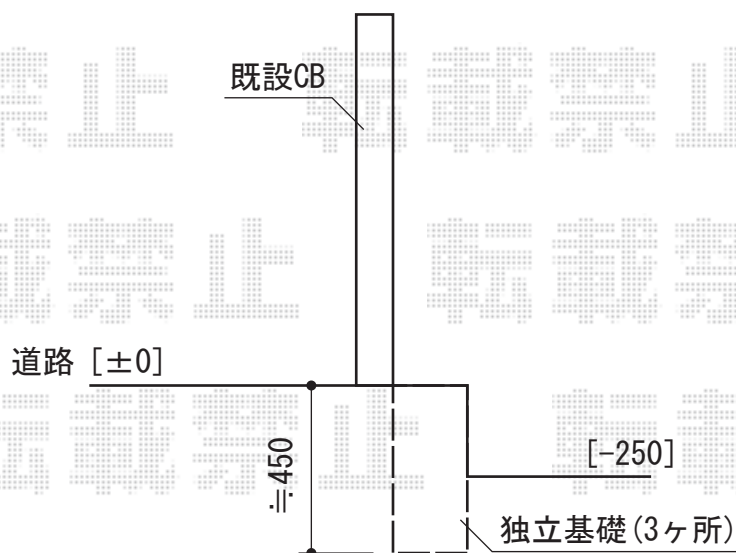

ライフモダンII FA型 両開き 柱使用

TOEX ライフモダンII FA型 両開き 柱使用
扉1枚(W×H)=(700×1,400mm)
色:メタリックブラック
錠:プッシュプルUT錠(錠色:未定)
開き:内開き

現場状況や作図制限により概略図の内容と多少の違いが生じることがございます。
施工時は、現場優先とさせて頂きたく思いますので、お会い頂き、
最終のご指示のほど、何卒、宜しくお願い致します。

EX-SHOP
HTTP://WWW.EX-SHOP.NET

担当:西村