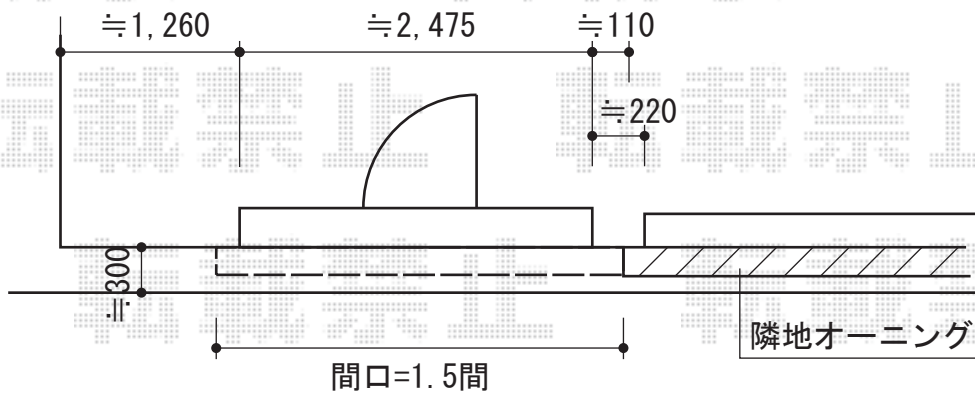

彩鳥S型 レギュラータイプ 手動式

取付角度は
当日お打ち合わせ致します

彩鳥S型 レギュラータイプ 手動式
 間口=関東間1.5間 (2,730mm)
 出幅=1,500mm
 本体色：シャイングレー
 キャンバス色：ポリエステル (ストライプベージュ)
 駆動：手動式/外観右駆動
 クランクハンドル：1,500mm
 追加部材：RC納まり用ボルト
 オプション：フリル (ストレート)

現場状況や作図制限により概略図の内容と多少の違いが生じることがございます。
 施工時は、現場優先とさせて頂きたく思いますので、お立会い頂き、
 最終のご指示のほど、何卒、宜しくお願い致します。