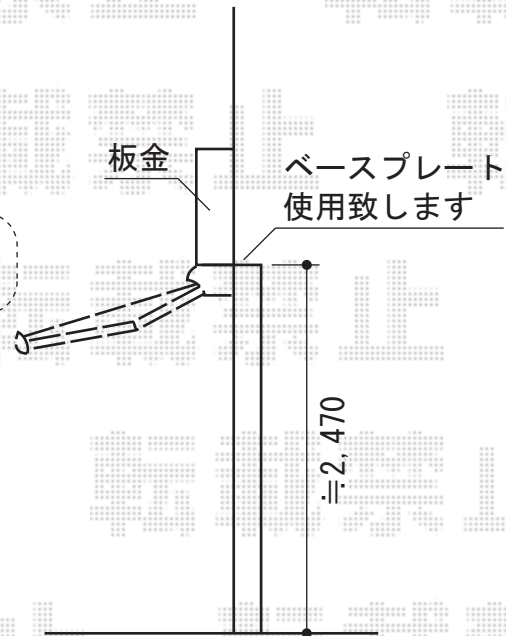

彩鳥S型 レギュラータイプ 手動式

取付角度は
当日お打ち合わせ致します

彩鳥S型 レギュラータイプ 手動式
 間口=関東間1.5間 (2,730mm)
 出幅=1,500mm
 本体色：シャイングレー
 キャンバス色：ポリエステル (ストライプベージュ)
 駆動：手動式/外観右駆動
 クランクハンドル：1,500mm
 追加部材：RC納まり用ボルト
 オプション：フリル (ストレート)

現場状況や作図制限により概略図の内容と多少の違いが生じることがございます。
 施工時は、現場優先とさせて頂きたく思いますので、お立会い頂き、
 最終のご指示のほど、何卒、宜しくお願い致します。