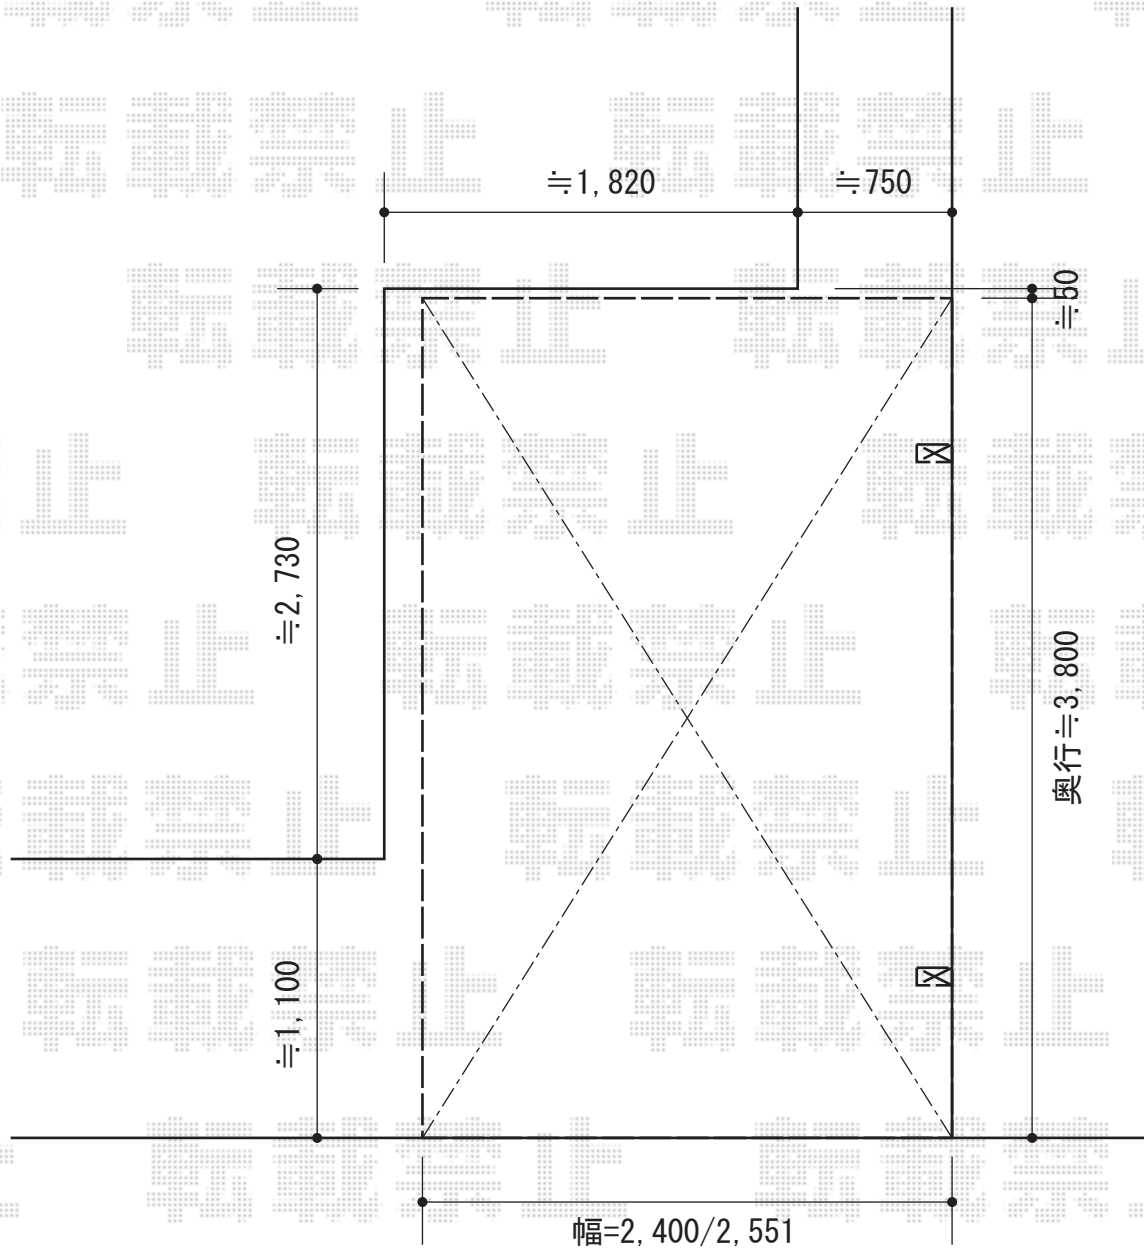

カーブポートシグマIII 積雪～30cm対応

トステム カーブポートシグマIII 積雪～30cm対応
幅=2,551mm
奥行=4,980mm
色：ブロンズ
屋根材：ポリカーボネート（ブラウン）
柱仕様：ロング柱23仕様（有効高 約2,300mm）

現場状況や作図制限により概略図の内容と多少の違いが生じることがございます。
施工時は、現場優先とさせて頂きたく思いますので、お立会い頂き、
最終のご指示のほど、何卒、宜しくお願い致します。