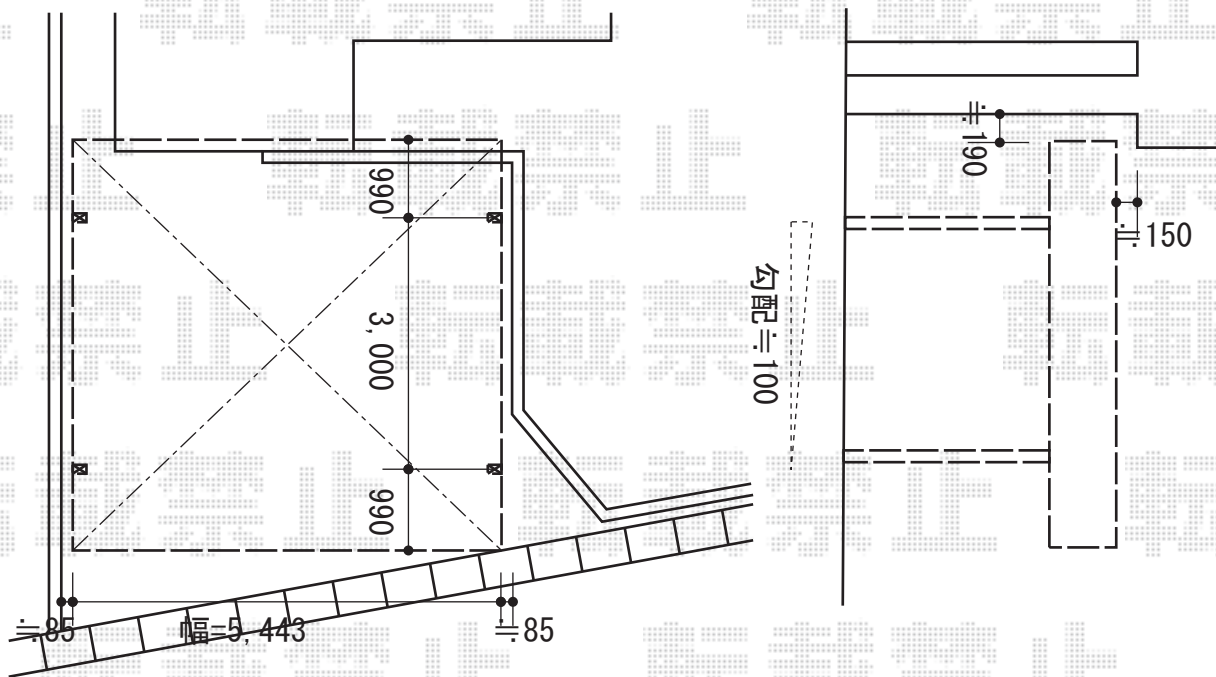

カーブポートシグマIII ワイド 積雪~20cm対応

トステム カーブポートシグマIII ワイド 積雪~30cm対応
幅=5,443mm
奥行=4,980mm
色：シャイングレー
屋根材：熱線吸収アクアポリカーボネート（ライトブルー）
柱仕様：ロング柱28仕様（有効高 約2,800mm）

現場状況や作図制限により概略図の内容と多少の違いが生じることがございます。
施工時は、現場優先とさせていただきますので、お立会い頂き、
最終のご指示のほど、何卒、宜しくお願い致します。