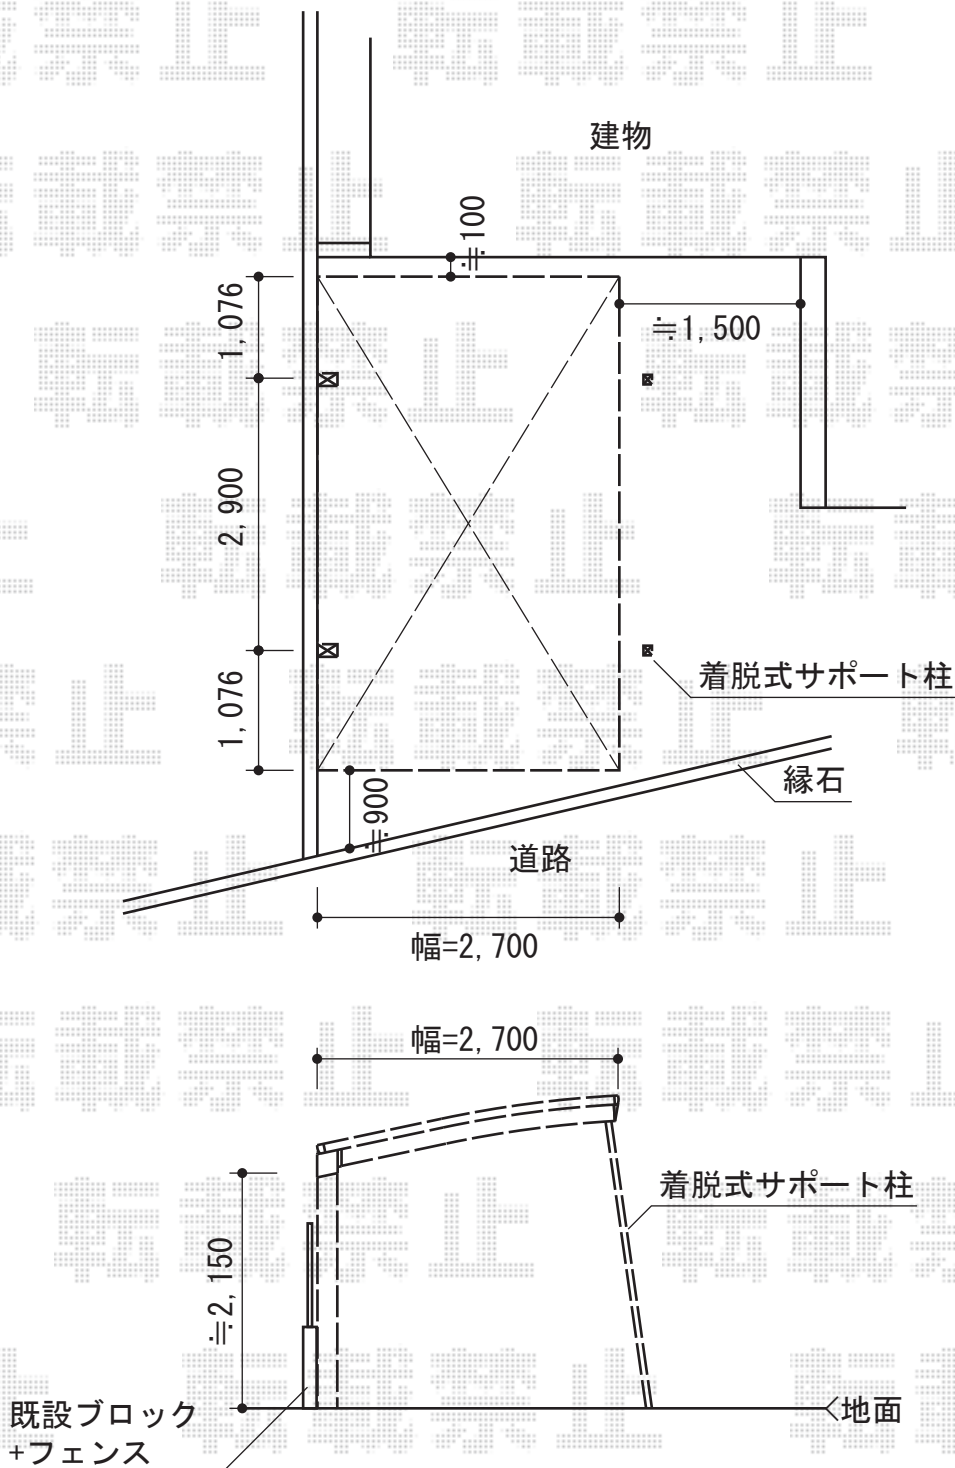

プレシオSPORT 積雪～20cm対応

Value Select プレシオSPORT 積雪～20cm対応
 幅=2,700mm
 奥行=5,052mm
 色:グレースブラウン
 屋根材:熱線遮断ポリカーボネート(スカイブルーマット調)
 柱仕様:ハイルーフ柱仕様(有効高 約2,250mm)

Value Select 着脱式補助柱 2本入
 色:グレースブラウン
 数量:1セット

現場状況や作図制限により概略図の内容と多少の違いが生じることがございます。
 施工時は、現場優先とさせて頂きたく思いますので、お立会い頂き、
 最終のご指示のほど、何卒、宜しくお願い致します。