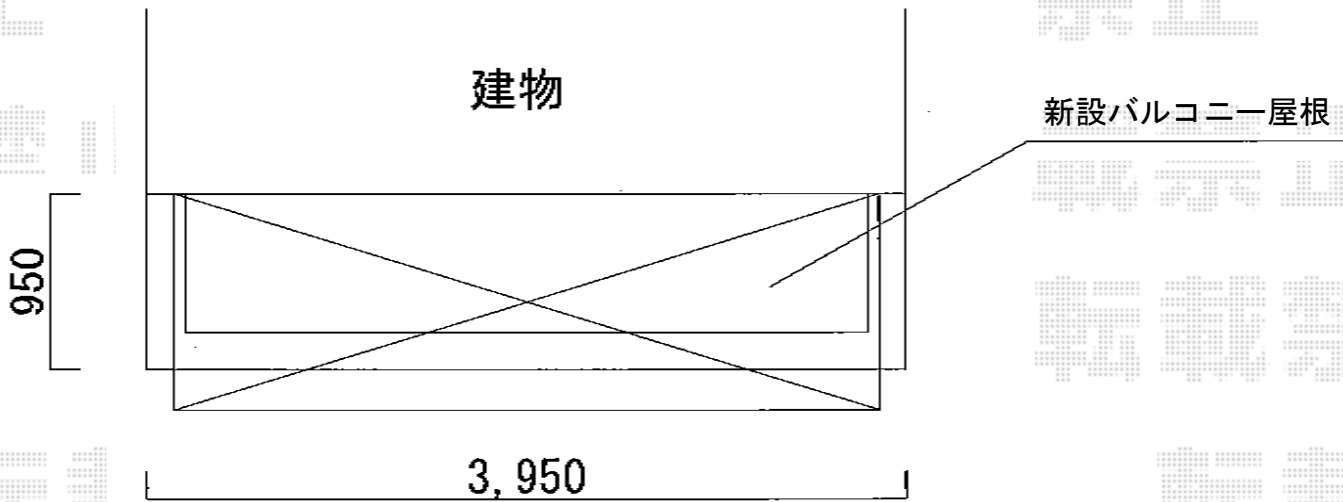

ヴェクターテラス R型 1500 単体 屋根タイプ 積雪～50cm対応

YKK AP 【3階】ヴェクターテラス R型 1500 単体 屋根タイプ 積雪～50cm対応  
間口=関東間2.0間（柱芯々3,358mm 屋根幅3,670mm）  
出幅=4尺（1,170mm）  
色：プラチナステン  
屋根材：ポリカーボネート（トーマイマット/すりガラス調）  
柱仕様：柱奥行移動タイプ（柱2本）  
施工方法：下止め仕様  
躯体式バルコニー用部品箱：Bタイプ/中間用×2