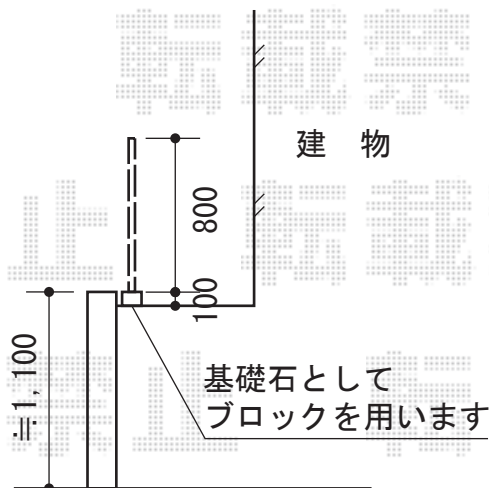

プリレオR2型フェンス フリーポールタイプ

TOEX プリレオR2型フェンス フリーポールタイプ
本体1枚 (W×H) = (1,975.5mm×800mm) ×2枚
柱仕様：T-8×3本
部品セットB：T-8×3セット
端部キャップB：T-8×1セット
色：マイルドブラック

現場状況や作図制限により概略図の内容と多少の違いが生じることがございます。
施工時は、現場優先とさせて頂きたく思いますので、お立会い頂き、
最終のご指示のほど、何卒、宜しくお願い致します。