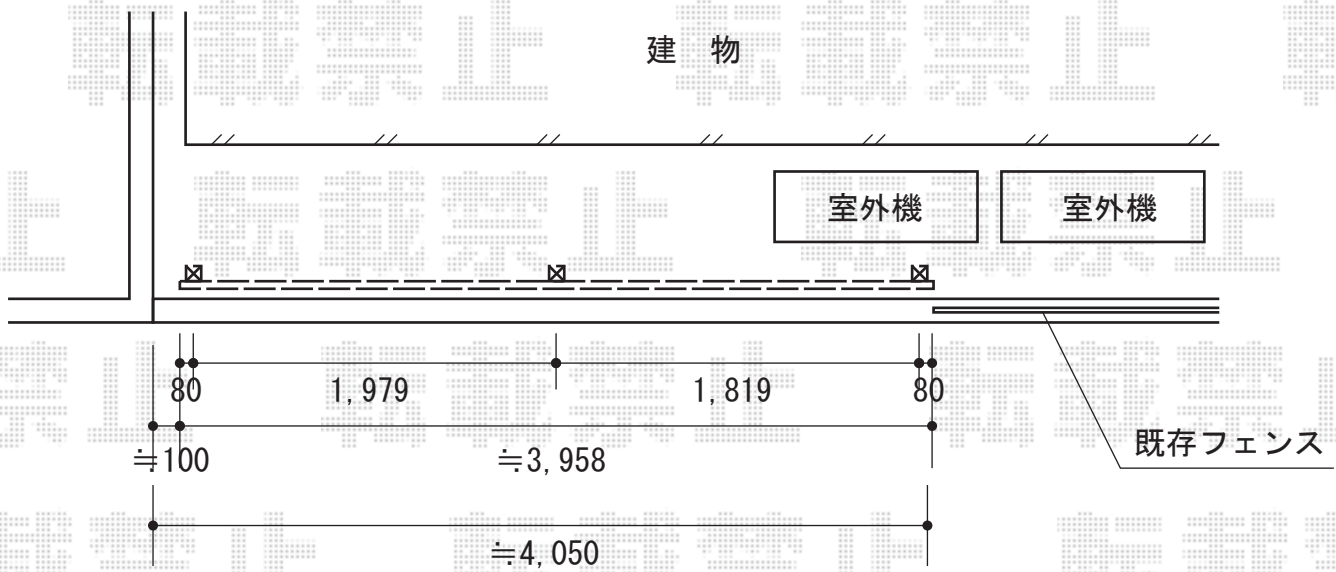

プリレオR2型フェンス フリーポールタイプ

TOEX プリレオR2型フェンス フリーポールタイプ
本体1枚 (W×H) = (1,975.5mm×800mm) ×2枚
柱仕様：T-8×3本
部品セットB：T-8×3セット
端部キャップB：T-8×1セット
色：マイルドブラック

現場状況や作図制限により概略図の内容と多少の違いが生じることがございます。
施工時は、現場優先とさせて頂きたく思いますので、お立会い頂き、
最終のご指示のほど、何卒、宜しくお願い致します。