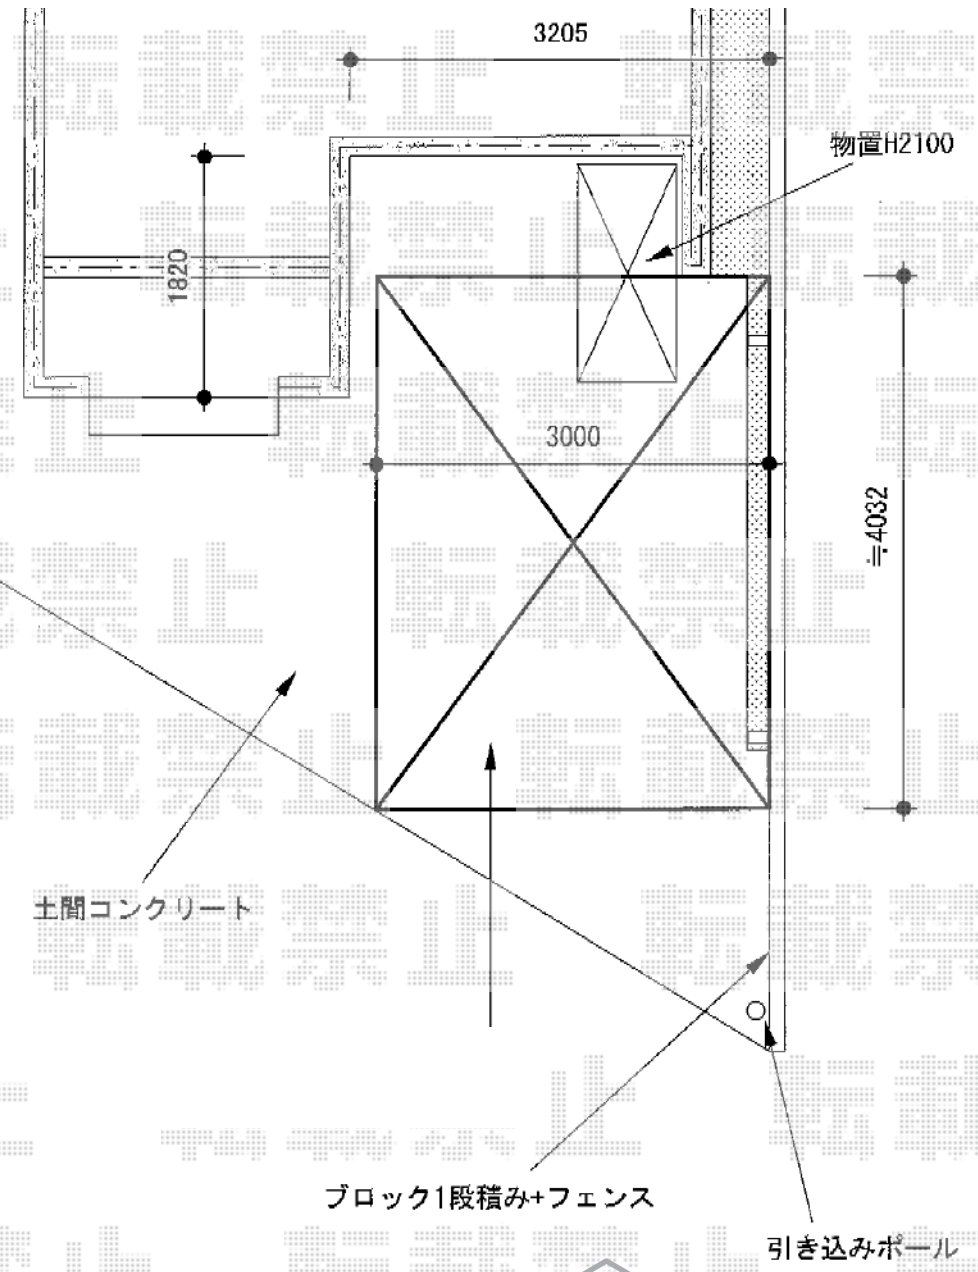

# カーブポートシグマIII 積雪～30cm対応

トステム カーブポートシグマIII 積雪～30cm対応  
幅=3,000mm  
奥行=4,980mm  
色：シャイングレー  
屋根材：ガリレポリカ（クリアマット/すりガラス調）  
柱仕様：ロング柱23仕様（有効高 約2,300mm）

現場状況や作図制限により概略図の内容と多少の違いが生じることがございます。  
施工時は、現場優先とさせて頂きたく思いますので、お立会い頂き、  
最終のご指示のほど、何卒、宜しくお願い致します。